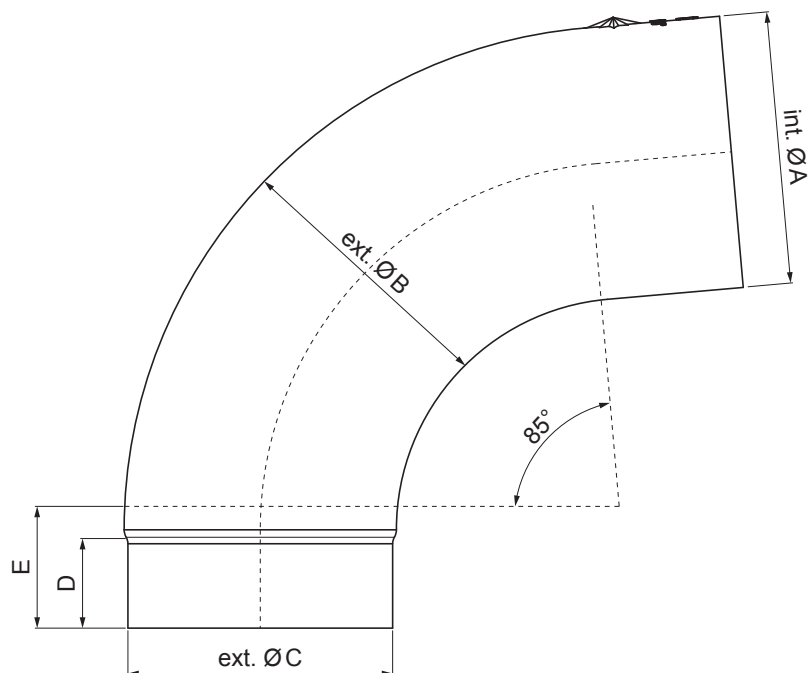

TECHNICKÝ LIST

ZVODOVÉ KOLENO RÁDIUS 85°

W.15-WKR

ZHM Hliník lakovaný W.15 – Zeleno hnedá W.15 – RAL 7013

INDEX	ZMENA	DATUM	PODPIS	KJG QUALITY®	Scan code for 3D model	
ZN. MAT.						
ROZM.-POLOT						
POM. ZAR.					STN	TR.Č.
VYPR.	Ing. Kluska M.				POZN.	Č.POZÍCIE
PRESK.						
TECHNOL.	TECHNOL.				STARÝ V.	Č.V.
NÁZOV	Zvodové koleno rádius 85°			Počet listov	W.15-WKR	
					List	

Vytvorené: 21.04.2026 23:17:14

Technické zmeny vyhradené

Rozmery [mm]					
Menovitá veľkosť	Ø A	Ø B	Ø C	D	E
80	80,4	79,0	76,9	28	40
100	100,4	99,0	96,8	35	50
120	120,3	119,0	116,7	42	60