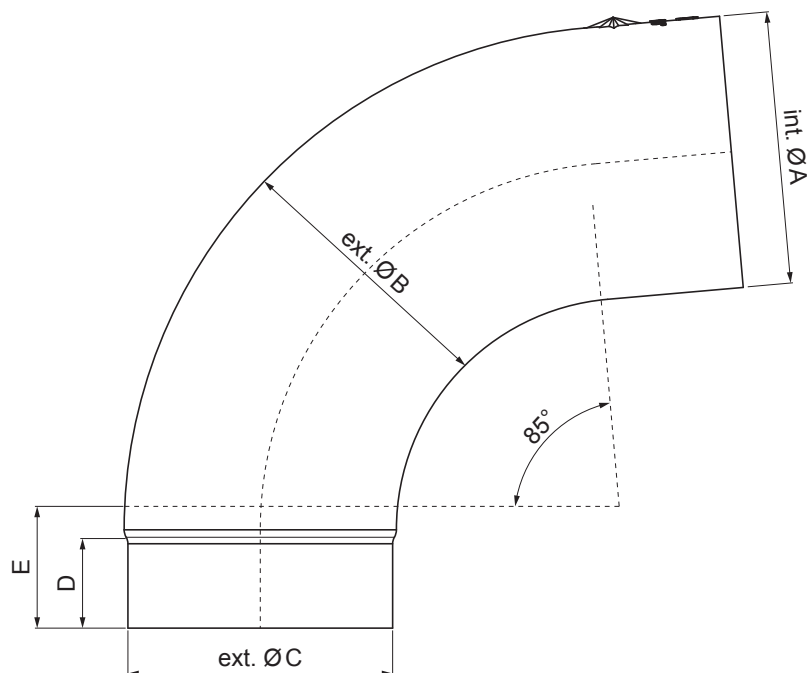

TECHNICKÝ LIST

ZVODOVÉ KOLENO RÁDIUS 85°

W.15-WKR

ZHM Hliník lakovaný W.15 – Zeleno hnedá W.15 – RAL 7013

Rozmery [mm]					
Menovitá veľkosť	Ø A	Ø B	Ø C	D	E
80	80,4	79,0	76,9	28	40
100	100,4	99,0	96,8	35	50
120	120,3	119,0	116,7	42	60

INDEX	ZMENA	DATUM	PODPIS	KJG QUALITY®	Scan code for 3D model	
ZN. MAT.						T.O.
ROZM.-POLOT					STN	TR.Č.
POM. ZAR.					POZN.	Č.POZÍCIE
VYPR. Ing. Kluska M.					STARÝ V.	Č.V.
PRESK.						
TECHNOL.	TECHNOL.					
NÁZOV	Zvodové koleno rádius 85°			Počet listov	W.15-WKR	List