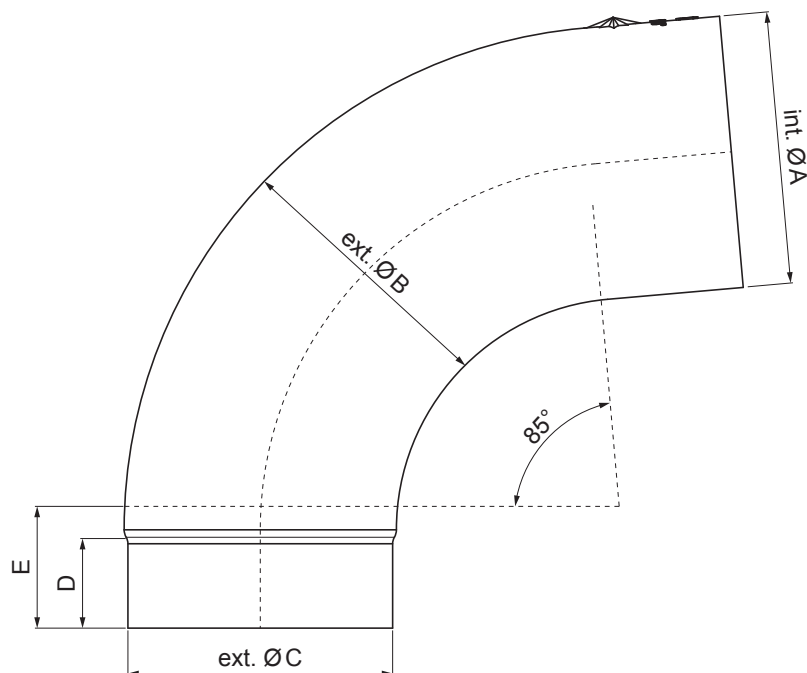

TECHNICKÝ LIST

ZVODOVÉ KOLENO RÁDIUS 85°

W.15-WKR

ZHM Hliník lakovaný W.15 – Zeleno hnedá W.15 – RAL 7013

Rozmery [mm]					
Menovitá veľkosť	Ø A	Ø B	Ø C	D	E
80	80,4	79,0	76,9	28	40
100	100,4	99,0	96,8	35	50
120	120,3	119,0	116,7	42	60

INDEX	ZMENA	DATUM	PODPIS	KJG QUALITY®	Scan code for 3D model
ZN. MAT.	T.O.		HMOTNOSŤ kg		
ROZM.-POLOT	POM. ZAR.		STN	TR.Č.	
VYPR. Ing. Kluska M.	POZN.		Č.POZÍCIE		
PRESK.	TECHNOL.		STARÝ V.	Č.V.	
NÁZOV	Zvodové koleno rádius 85°		Počet listov	W.15-WKR	List