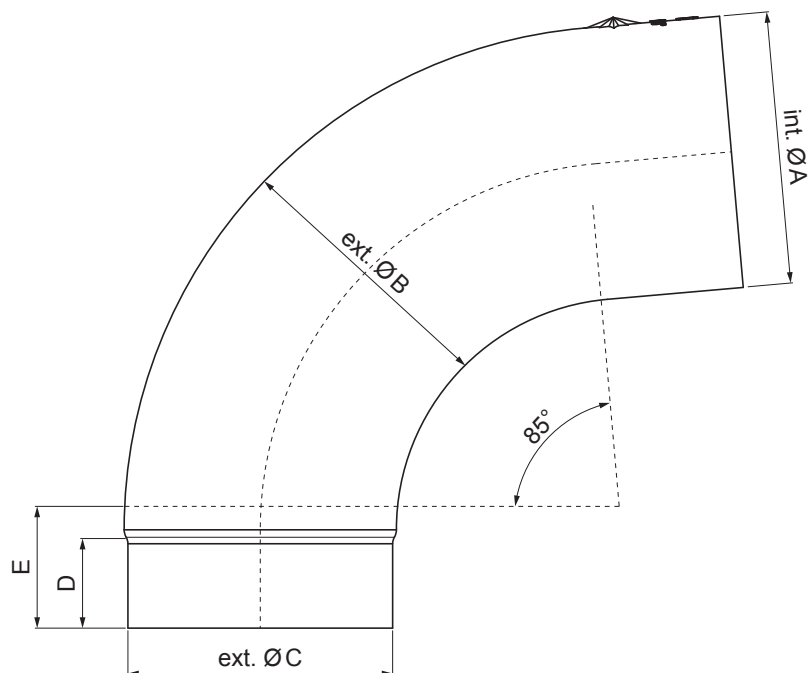

TECHNICKÝ LIST

ZVODOVÉ KOLENO RÁDIUS 85°

W.15-WKR

BM Hliník lakovaný W.15 – Biela W.15 – RAL 9010

Rozmery [mm]					
Menovitá veľkosť	Ø A	Ø B	Ø C	D	E
80	80,4	79,0	76,9	28	40
100	100,4	99,0	96,8	35	50
120	120,3	119,0	116,7	42	60

INDEX	ZMENA	DATUM	PODPIS	  	
ZN. MAT.					
ROZM.-POLOT		T.O.		HMOTNOSŤ kg	MER.
POM. ZAR.				STN	TR.Č.
VYPR.	Ing. Kluska M.			POZN.	Č.POZÍCIE
PRESK.					
TECHNOL.	TECHNOL.			STARÝ V.	Č.V.
NÁZOV	Zvodové koleno rádius 85°			Počet listov	W.15-WKR
					List 