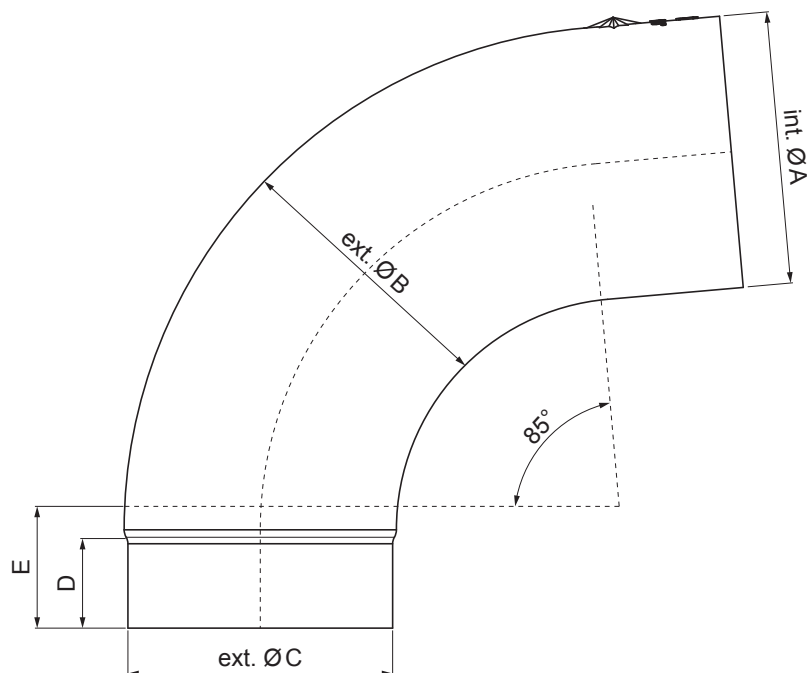

# ZVODOVÉ KOLENO RÁDIUS 85°

## W.15-WKR

**BM** Hliník lakovaný W.15 – Biela W.15 – RAL 9010

Rozmery [mm]					
Menovitá veľkosť	Ø A	Ø B	Ø C	D	E
80	80,4	79,0	76,9	28	40
100	100,4	99,0	96,8	35	50
120	120,3	119,0	116,7	42	60

INDEX	ZMENA	DATUM	PODPIS	  
ZN. MAT.				
ROZM.-POLOT		T.O.	HMOTNOSŤ kg	MER.
POM. ZAR.			STN	TR.Č.
VYPR. Ing. Kluska M.			POZN.	Č.POZÍCIE
PRESK.				
TECHNOL.	TECHNOL.		STARÝ V.	Č.V.
NÁZOV	Zvodové koleno rádius 85°		Počet listov	W.15-WKR