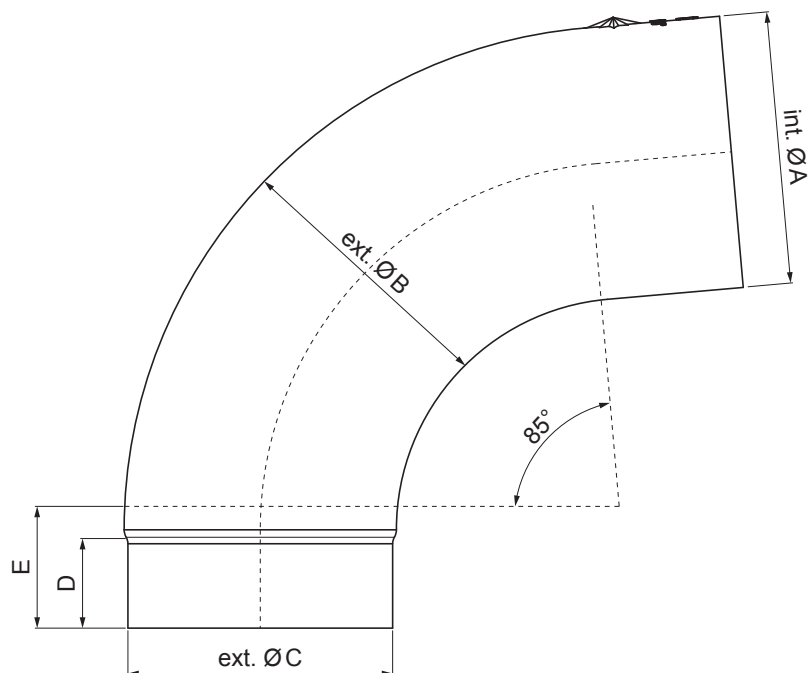

# ZVODOVÉ KOLENO RÁDIUS 85°

## W.15-WKR

**ZSM** Hliník lakovaný W.15 – Zinkovo šedá W.15 – RAL extra

Rozmery [mm]					
Menovitá veľkosť	Ø A	Ø B	Ø C	D	E
80	80,4	79,0	76,9	28	40
100	100,4	99,0	96,8	35	50
120	120,3	119,0	116,7	42	60

INDEX	ZMENA	DATUM	PODPIS	  	
ZN. MAT.					
ROZM.-POLOT		T.O.		HMOTNOSŤ kg	MER.
POM. ZAR.				STN	TR.Č.
VYPR.	Ing. Kluska M.			POZN.	Č.POZÍCIE
PRESK.					
TECHNOL.	TECHNOL.			STARÝ V.	Č.V.
NÁZOV	Zvodové koleno rádius 85°			Počet listov	W.15-WKR
					List 