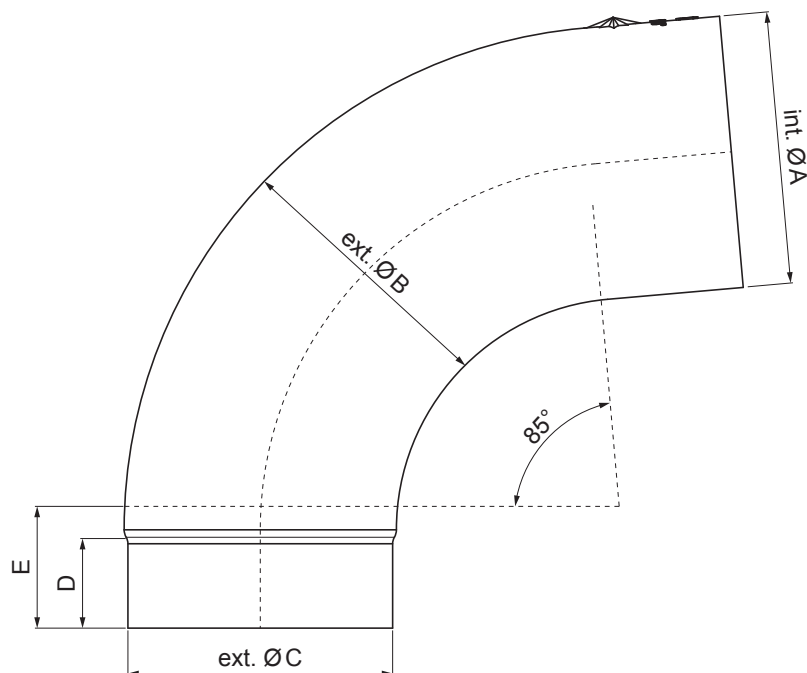

# ZVODOVÉ KOLENO RÁDIUS 85°

## W.15-WKR

**ZSM** Hliník lakovaný W.15 – Zinkovo šedá W.15 – RAL extra

Rozmery [mm]					
Menovitá veľkosť	Ø A	Ø B	Ø C	D	E
80	80,4	79,0	76,9	28	40
100	100,4	99,0	96,8	35	50
120	120,3	119,0	116,7	42	60

INDEX	ZMENA	DATUM	PODPIS	<b>KJG</b> QUALITY®	Scan code for 3D model
ZN. MAT.	T.O.		HMOTNOSŤ kg		
ROZM.-POLOT			STN	TR.Č.	
POM. ZAR.	Ing. Kluska M.		POZN.	Č.POZÍCIE	
VYPR.	TECHNOL.		STARÝ V.	Č.V.	
NÁZOV Zvodové koleno rádius 85°			Počet listov	W.15-WKR	List