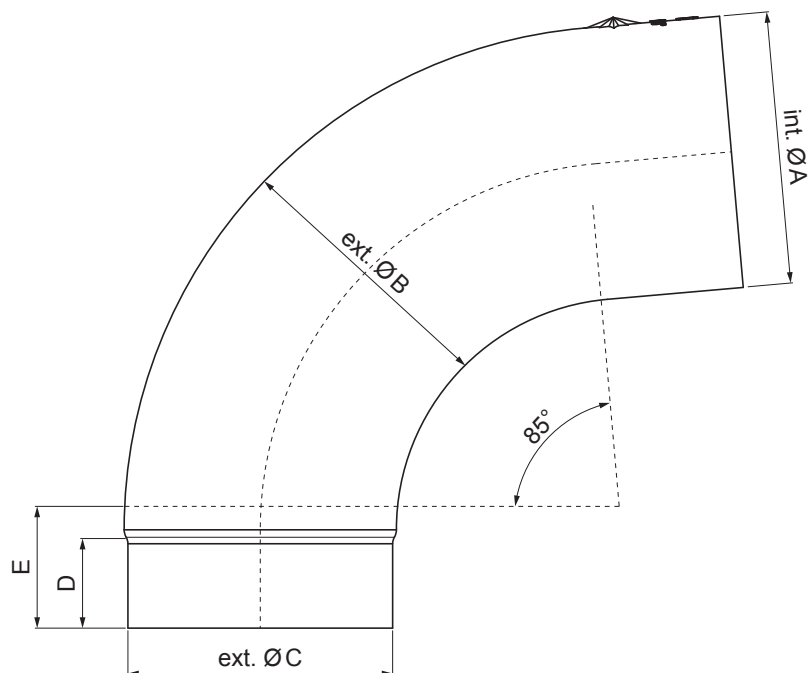

TECHNICKÝ LIST

ZVODOVÉ KOLENO RÁDIUS 85°

W.15-WKR

ZSM Hliník lakovaný W.15 – Zinkovo šedá W.15 – RAL extra

Rozmery [mm]					
Menovitá veľkosť	Ø A	Ø B	Ø C	D	E
80	80,4	79,0	76,9	28	40
100	100,4	99,0	96,8	35	50
120	120,3	119,0	116,7	42	60

INDEX	ZMENA	DATUM	PODPIS		
ZN. MAT.					
ROZM.-POLOT		T.O.		HMOTNOSŤ kg	MER.
POM. ZAR.				STN	TR.Č.
VYPR.	Ing. Kluska M.			POZN.	Č.POZÍCIE
PRESK.					
TECHNOL.	TECHNOL.			STARÝ V.	Č.V.
NÁZOV	Zvodové koleno rádius 85°			Počet listov	W.15-WKR
					List

Vytvorené: 21.04.2026 15:52:02

Technické zmeny vyhradené