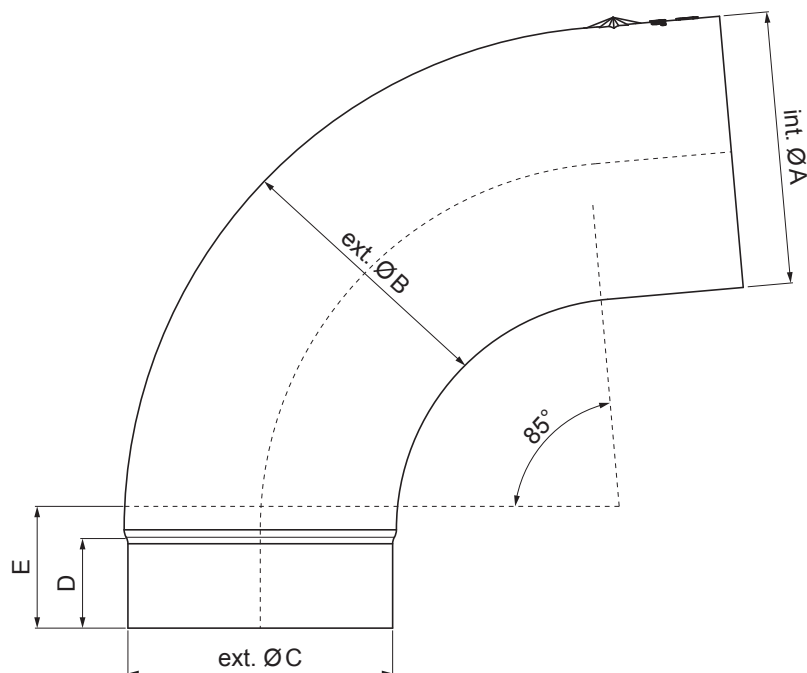

TECHNICKÝ LIST

ZVODOVÉ KOLENO RÁDIUS 85°

W.15-WKR

Hliník lakovaný W.15 – Medeno hnedá W.15 – RAL 8004

INDEX	ZMENA	DATUM	PODPIS				
ZN. MAT.						T.O.	HMOTNOSŤ kg
ROZM.-POLOT							
POM. ZAR.					STN		TR.Č.
VYPR.	Ing. Kluska M.				POZN.		Č.POZÍCIE
PRESK.							
TECHNOL.		TECHNOL.			STARÝ V.		Č.V.
NÁZOV	Zvodové koleno rádius 85°				Počet listov	W.15-WKR	List

Vytvorené: 20.01.2026 01:25:34

Technické zmeny vyhradené

Rozmery [mm]					
Menovitá veľkosť	Ø A	Ø B	Ø C	D	E
80	80,4	79,0	76,9	28	40
100	100,4	99,0	96,8	35	50
120	120,3	119,0	116,7	42	60