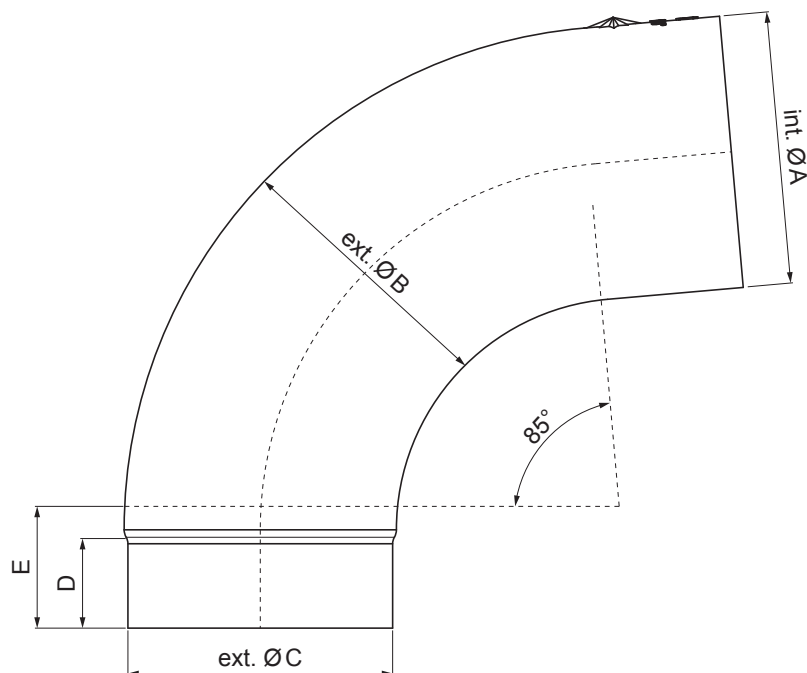

TECHNICKÝ LIST

ZVODOVÉ KOLENO RÁDIUS 85°

W.15-WKR

Hliník lakovaný W.15 – Medeno hnedá W.15 – RAL 8004

Rozmery [mm]					
Menovitá veľkosť	Ø A	Ø B	Ø C	D	E
80	80,4	79,0	76,9	28	40
100	100,4	99,0	96,8	35	50
120	120,3	119,0	116,7	42	60

INDEX	ZMENA	DATUM	PODPIS				
ZN. MAT.						T.O.	HMOTNOSŤ kg
ROZM.-POLOT						STN	TR.Č.
POM. ZAR.						POZN.	Č.POZÍCIE
VYPR.	Ing. Kluska M.					STARÝ V.	Č.V.
PRESK.							
TECHNOL.		TECHNOL.					
NÁZOV	Zvodové koleno rádius 85°					Počet listov	W.15-WKR
							List