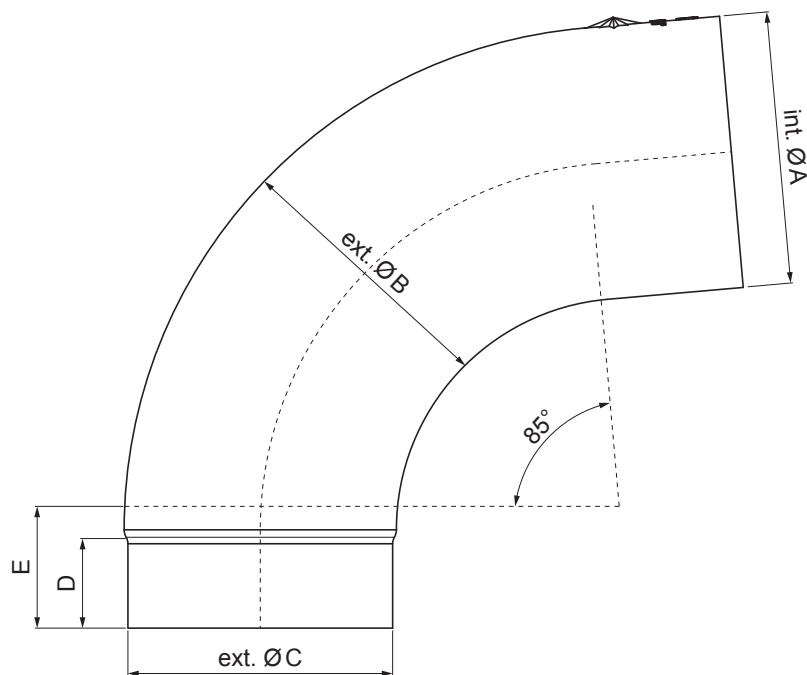

TECHNICKÝ LIST

ZVODOVÉ KOLENO RÁDIUS 85°

W.15-WKR

Hliník lakovaný W.15 – Medeno hnedá W.15 – RAL 8004

Rozmery [mm]					
Menovitá veľkosť	Ø A	Ø B	Ø C	D	E
80	80,4	79,0	76,9	28	40
100	100,4	99,0	96,8	35	50
120	120,3	119,0	116,7	42	60

INDEX	ZMENA	DATUM	PODPIS				
ZN. MAT.						T.O.	HMOTNOSŤ kg
ROZM.-POLOT							
POM. ZAR.					STN		TR.Č.
VYPR.	Ing. Kluska M.				POZN.		Č.POZÍCIE
PRESK.							
TECHNOL.		TECHNOL.			STARÝ V.		Č.V.
NÁZOV	Zvodové koleno rádius 85°				Počet listov	W.15-WKR	List