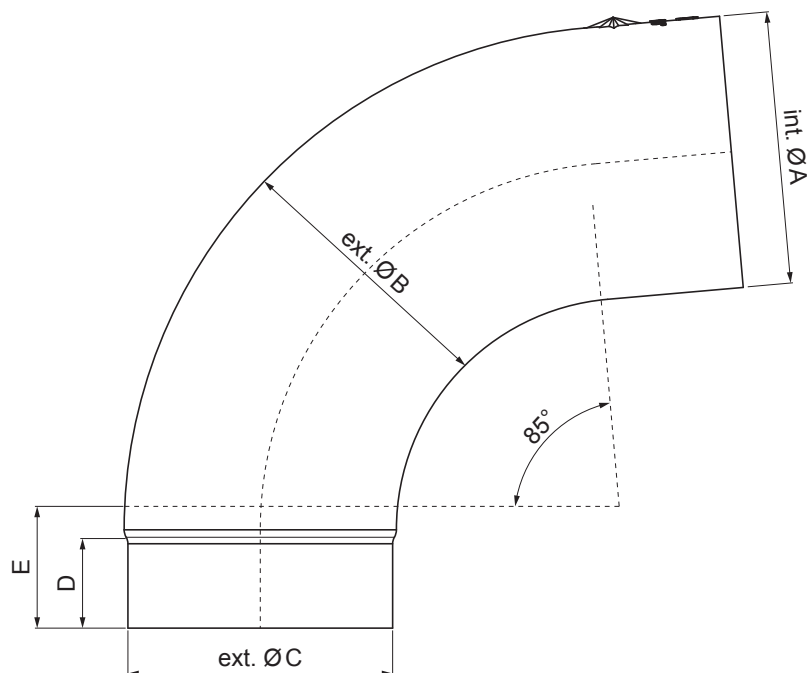

TECHNICKÝ LIST

ZVODOVÉ KOLENO RÁDIUS 85°

W.15-WKR

Hliník lakovaný W.15 – Machovo zelená W.15 – RAL 6005

Rozmery [mm]					
Menovitá veľkosť	Ø A	Ø B	Ø C	D	E
80	80,4	79,0	76,9	28	40
100	100,4	99,0	96,8	35	50
120	120,3	119,0	116,7	42	60

INDEX	ZMENA	DATUM	PODPIS		
ZN. MAT.					
ROZM.-POLOT		T.O.		HMOTNOSŤ kg	MER.
POM. ZAR.				STN	TR.Č.
VYPR. Ing. Kluska M.				POZN.	Č.POZÍCIE
PRESK.					
TECHNOL.	TECHNOL.			STARÝ V.	Č.V.
NÁZOV	Zvodové koleno rádius 85°			Počet listov	W.15-WKR
					List