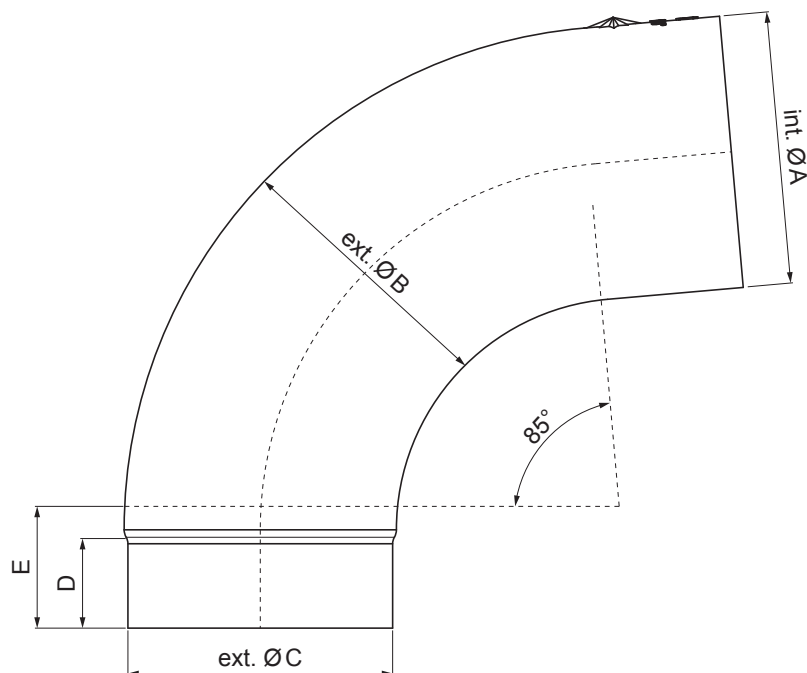

TECHNICKÝ LIST

ZVODOVÉ KOLENO RÁDIUS 85°

W.15-WKR

Hliník lakovaný W.15 – Machovo zelená W.15 – RAL 6005

Rozmery [mm]					
Menovitá veľkosť	Ø A	Ø B	Ø C	D	E
80	80,4	79,0	76,9	28	40
100	100,4	99,0	96,8	35	50
120	120,3	119,0	116,7	42	60

INDEX	ZMENA	DATUM	PODPIS				
ZN. MAT.						T.O.	HMOTNOSŤ kg
ROZM.-POLOT							
POM. ZAR.					STN		TR.Č.
VYPR.	Ing. Kluska M.				POZN.		Č.POZÍCIE
PRESK.							
TECHNOL.		TECHNOL.			STARÝ V.		Č.V.
NÁZOV	Zvodové koleno rádius 85°				Počet listov	W.15-WKR	List