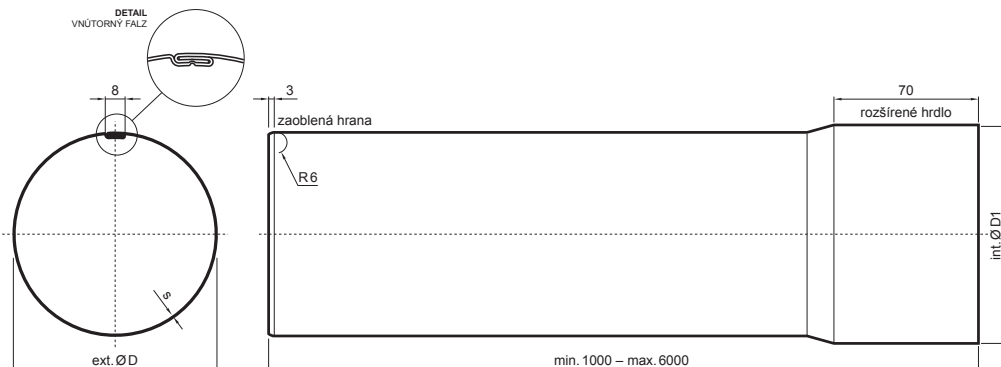

TECHNICKÝ LIST

ZVODOVÁ RÚRA [s=0,70]

W.15-WZR

SSM Hliník lakovaný W.15 – Svetlo šedá W.15 – RAL 7005

Rozmery [mm]			
Menovitá veľkosť	s	Ø D	Ø D1
80	0,70	80	81
100	0,70	100	101
120	0,70	120	121
150	0,70	150	151

INDEX	ZMENA	DATUM	PODPIS	KJG QUALITY®	Scan code for 3D model
ZN. MAT.	T.O.		HMOTNOSŤ kg		
ROZM.–POLOT			STN	TR.Č.	
VYPR.	Ing. Kluska M.		POZN.	Č.POZÍCIE	
PRESK.			STARÝ V.	Č.V.	
TECHNOL.	TECHNOL.				
NÁZOV Zvodová rúra [s=0,70]			Počet listov	W.15-WZR	List