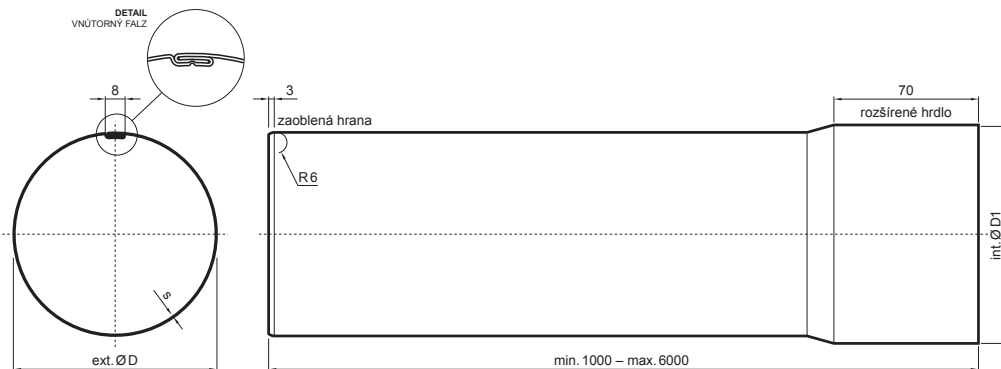

## ZVODOVÁ RÚRA [s=0,70]

# W.15-WZR

**SSM** Hliník lakovaný W.15 – Svetlo šedá W.15 – RAL 7005

Rozmery [mm]			
Menovitá veľkosť	s	Ø D	Ø D1
80	0,70	80	81
100	0,70	100	101
120	0,70	120	121
150	0,70	150	151

INDEX	ZMENA	DATUM	PODPIS	<b>KJG</b> QUALITY®	Scan code for 3D model
ZN. MAT.	T.O.		HMOTNOSŤ kg		
ROZM.–POLOT			STN	TR.Č.	
VYPR.	Ing. Kluska M.		POZN.	Č.POZÍCIE	
PRESK.			STARÝ V.	Č.V.	
TECHNOL.	TECHNOL.				
NÁZOV Zvodová rúra [s=0,70]			Počet listov	W.15-WZR	List