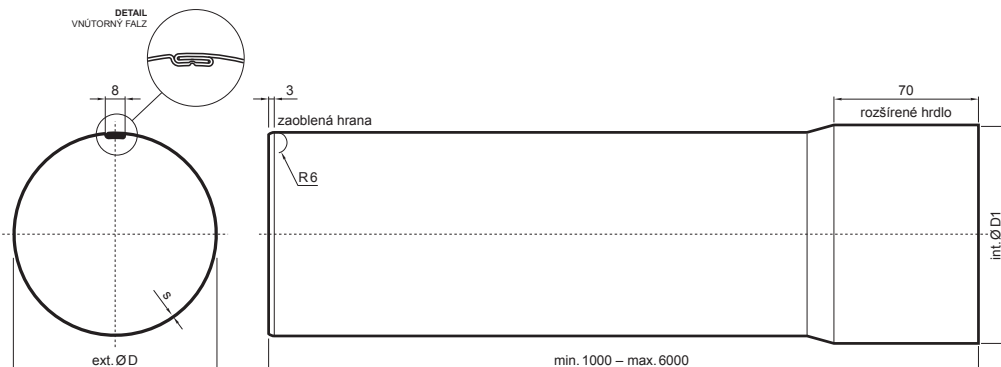

TECHNICKÝ LIST

ZVODOVÁ RÚRA [s=0,70]

W.15-WZR

ZHM Hliník lakovaný W.15 – Zeleno hnedá W.15 – RAL 7013

Rozměry [mm]			
Menovitá velikost	s	Ø D	Ø D1
80	0,70	80	81
100	0,70	100	101
120	0,70	120	121
150	0,70	150	151

INDEX	ZMĚNA	DATUM	PODPIS	KJG QUALITY®	Scan code for 3D model	
ZN. MAT.						T.O.
ROZM.–POLOT					STN	TR.Č.
POM. ZAR.					POZN.	Č.POZÍCIE
VYPR. Ing. Kluska M.					STARÝ V.	Č.V.
PRESK.						
TECHNOL.	TECHNOL.					
NÁZOV	Zvodová rúra [s=0,70]			Počet listov	W.15-WZR List	