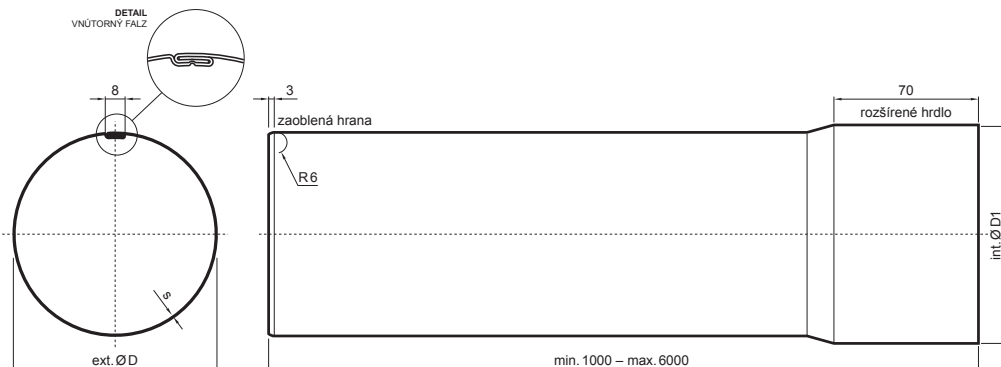

TECHNICKÝ LIST

ZVODOVÁ RÚRA [s=0,70]

W.15-WZR

ZHM Hliník lakovaný W.15 – Zeleno hnedá W.15 – RAL 7013

Rozmery [mm]			
Menovitá veľkosť	s	Ø D	Ø D1
80	0,70	80	81
100	0,70	100	101
120	0,70	120	121
150	0,70	150	151

INDEX	ZMENA	DATUM	PODPIS	KJG QUALITY®	Scan code for 3D model
ZN. MAT.					
ROZM.-POLOT		T.O.		HMOTNOSŤ kg	MER.
POM. ZAR.				STN	TR.Č.
VYPR. Ing. Kluska M.				POZN.	Č.POZÍCIE
PRESK.				STARÝ V.	Č.V.
TECHNOL.	TECHNOL.				
NÁZOV	Zvodová rúra [s=0,70]			Počet listov	W.15-WZR List