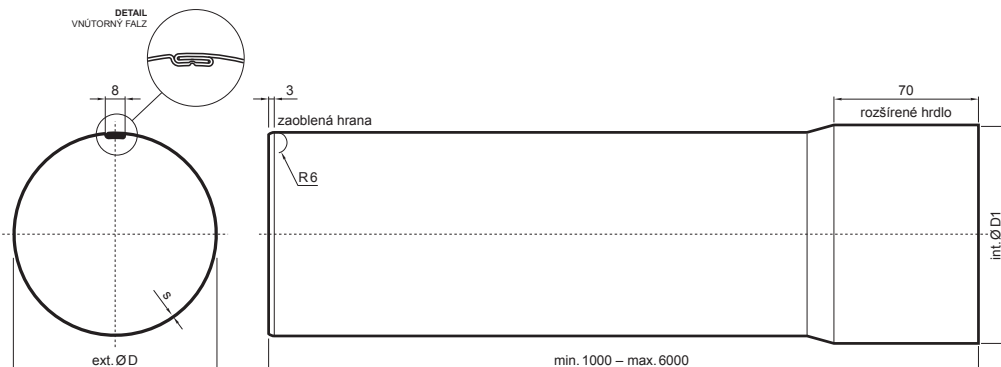

TECHNICKÝ LIST

ZVODOVÁ RÚRA [s=0,70]

W.15-WZR

BHM Hliník lakovaný W.15 – Bielo hliníková W.15 – RAL 9006

Rozmery [mm]			
Menovitá veľkosť	s	Ø D	Ø D1
80	0,70	80	81
100	0,70	100	101
120	0,70	120	121
150	0,70	150	151

INDEX	ZMENA	DATUM	PODPIS				
ZN. MAT.						T.O.	HMOTNOSŤ kg
ROZM.–POLOT							
POM. ZAR.					STN		TR.Č.
VYPR.	Ing. Kluska M.				POZN.		Č.POZÍCIE
PRESK.							
TECHNOL.		TECHNOL.			STARÝ V.		Č.V.
NÁZOV	Zvodová rúra [s=0,70]				Počet listov	W.15-WZR	List