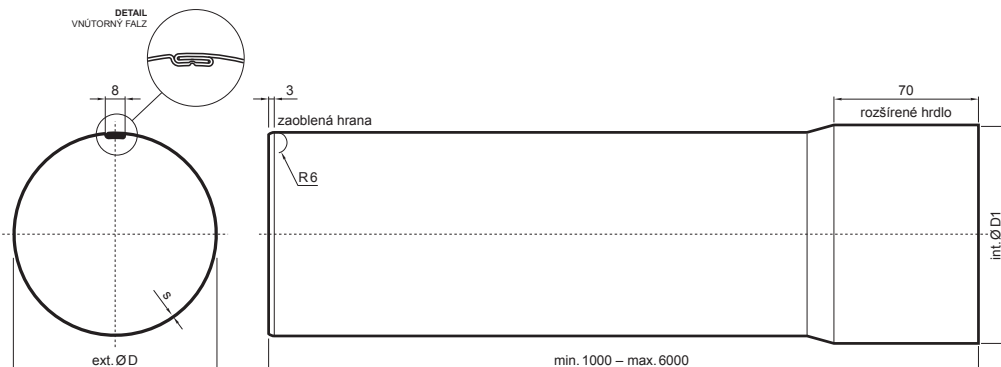

TECHNICKÝ LIST

ZVODOVÁ RÚRA [s=0,70]

W.15-WZR

BHM Hliník lakovaný W.15 – Bielo hliníková W.15 – RAL 9006

Rozmery [mm]			
Menovitá veľkosť	s	Ø D	Ø D1
80	0,70	80	81
100	0,70	100	101
120	0,70	120	121
150	0,70	150	151

INDEX	ZMENA	DATUM	PODPIS				
ZN. MAT.							T.O.
ROZM.–POLOT							
POM. ZAR.					STN		TR.Č.
VYPR. Ing. Kluska M.					POZN.		Č.POZÍCIE
PRESK.							
TECHNOL.	TECHNOL.				STARÝ V.		Č.V.
NÁZOV	Zvodová rúra [s=0,70]				Počet listov	W.15-WZR	List 