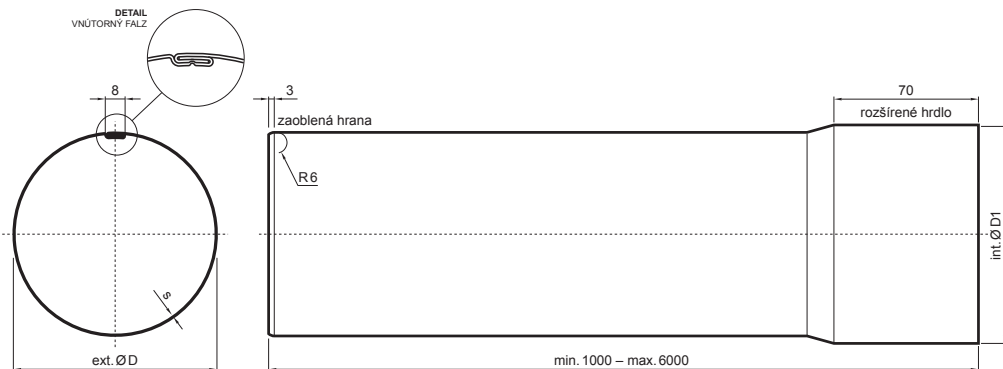

TECHNICKÝ LIST

ZVODOVÁ RÚRA [s=0,70]

W.15-WZR

BM Hliník lakovaný W.15 – Biela W.15 – RAL 9010

Rozmery [mm]			
Menovitá veľkosť	s	Ø D	Ø D1
80	0,70	80	81
100	0,70	100	101
120	0,70	120	121
150	0,70	150	151

INDEX	ZMENA	DATUM	PODPIS				
ZN. MAT.						T.O.	HMOTNOSŤ kg
ROZM.–POLOT						STN	TR.Č.
POM. ZAR.						POZN.	Č.POZÍCIE
VYPR. Ing. Kluska M.						STARÝ V.	Č.V.
PRESK.							
TECHNOL.		TECHNOL.					
NÁZOV	Zvodová rúra [s=0,70]					Počet listov	W.15-WZR
							List