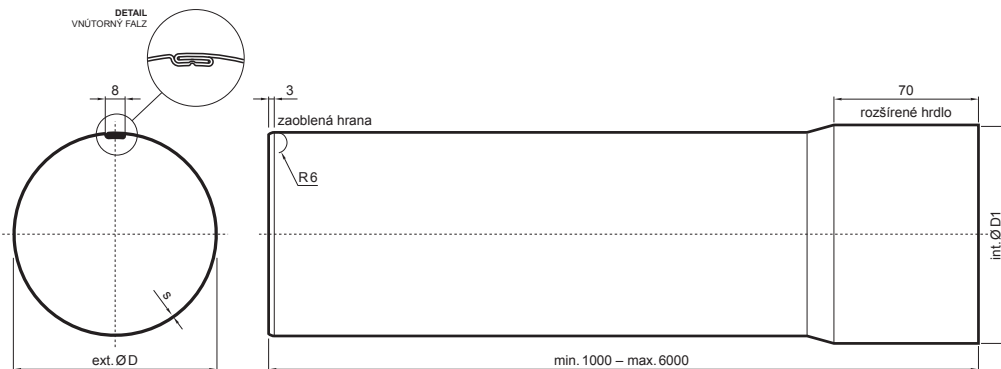

TECHNICKÝ LIST

ZVODOVÁ RÚRA [s=0,70]

W.15-WZR

BM Hliník lakovaný W.15 – Biela W.15 – RAL 9010

Rozmery [mm]			
Menovitá veľkosť	s	Ø D	Ø D1
80	0,70	80	81
100	0,70	100	101
120	0,70	120	121
150	0,70	150	151

INDEX	ZMENA	DATUM	PODPIS				
ZN. MAT.						T.O.	HMOTNOSŤ kg
ROZM.-POLOT						STN	TR.Č.
POM. ZAR.						POZN.	Č.POZÍCIE
VYPR. Ing. Kluska M.						STARÝ V.	Č.V.
PRESK.							
TECHNOL.	TECHNOL.						
NÁZOV	Zvodová rúra [s=0,70]					Počet listov	W.15-WZR
							List