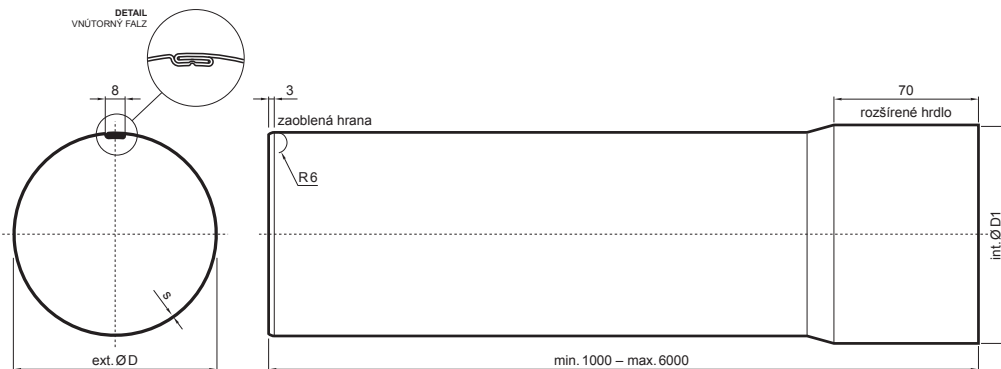

TECHNICKÝ LIST

ZVODOVÁ RÚRA [s=0,70]

W.15-WZR

ZSM Hliník lakovaný W.15 – Zinkovo šedá W.15 – RAL extra

Rozmery [mm]			
Menovitá veľkosť	s	Ø D	Ø D1
80	0,70	80	81
100	0,70	100	101
120	0,70	120	121
150	0,70	150	151

INDEX	ZMENA	DATUM	PODPIS				
ZN. MAT.						T.O.	HMOTNOSŤ kg
ROZM.–POLOT						STN	TR.Č.
POM. ZAR.						POZN.	Č.POZÍCIE
VYPR. Ing. Kluska M.						STARÝ V.	Č.V.
PRESK.							
TECHNOL.	TECHNOL.						
NÁZOV	Zvodová rúra [s=0,70]					Počet listov	W.15-WZR
							List