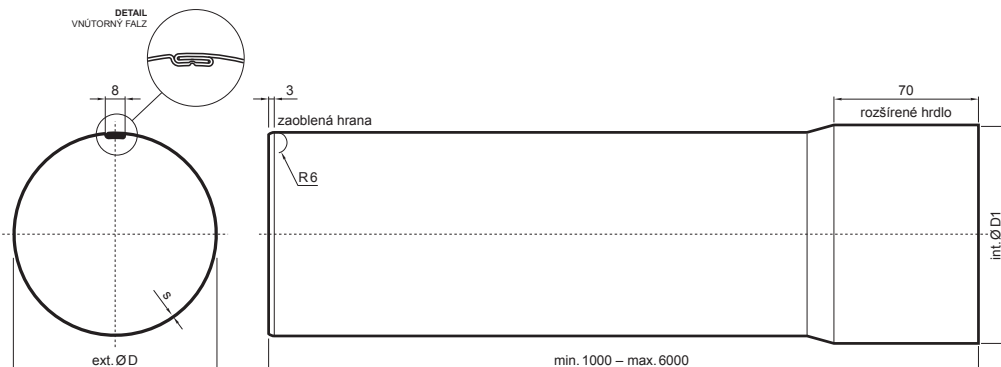

TECHNICKÝ LIST

ZVODOVÁ RÚRA [s=0,70]

W.15-WZR

ZSM Hliník lakovaný W.15 – Zinkovo šedá W.15 – RAL extra

Rozmery [mm]			
Menovitá veľkosť	s	Ø D	Ø D1
80	0,70	80	81
100	0,70	100	101
120	0,70	120	121
150	0,70	150	151

INDEX	ZMENA	DATUM	PODPIS	  	
ZN. MAT.					
ROZM.–POLOT		T.O.		HMOTNOSŤ kg	MER.
POM. ZAR.				STN	TR.Č.
VYPR. Ing. Kluska M.				POZN.	Č.POZÍCIE
PRESK.				STARÝ V.	Č.V.
TECHNOL.	TECHNOL.				
NÁZOV	Zvodová rúra [s=0,70]			Počet listov	W.15-WZR List 