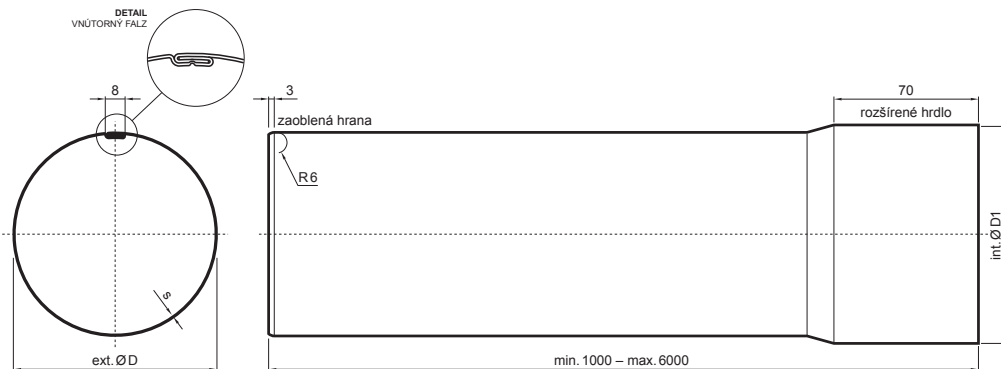

TECHNICKÝ LIST

ZVODOVÁ RÚRA [s=0,70]

W.15-WZR

Hliník lakovaný W.15 – Medeno hnedá W.15 – RAL 8004

INDEX	ZMENA	DATUM	PODPIS					
ZN. MAT.						T.O.	HMOTNOSŤ kg	MER.
ROZM.–POLOT								
POM. ZAR.					STN		TR.Č.	
VYPR. Ing. Kluska M.					POZN.		Č.POZÍCIE	
PRESK.								
TECHNOL.	TECHNOL.				STARÝ V.		Č.V.	
NÁZOV	Zvodová rúra [s=0,70]				Počet listov	W.15-WZR	List	

Vytvorené: 22.04.2026 12:09:22

Technické zmeny vyhradené

Rozmery [mm]			
Menovitá veľkosť	s	Ø D	Ø D1
80	0,70	80	81
100	0,70	100	101
120	0,70	120	121
150	0,70	150	151