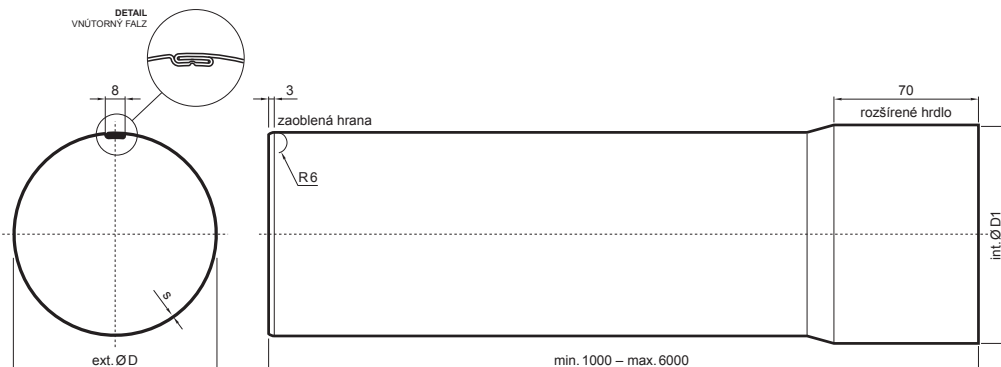

TECHNICKÝ LIST

ZVODOVÁ RÚRA [s=0,70]

W.15-WZR

MHM Hliník lakovaný W.15 – Medeno hnedá W.15 – RAL 8004

INDEX	ZMENA	DATUM	PODPIS	KJG QUALITY®	Scan code for 3D model
ZN. MAT.	T.O.		HMOTNOSŤ kg		
ROZM.–POLOT			STN.	TR.Č.	
POM. ZAR.	Ing. Kluska M.		POZN.	Č.POZÍCIE	
VYPR.	PRESK.		STARÝ V.	Č.V.	
TECHNOL.	TECHNOL.		NÁZOV	Č.v.	
Zvodová rúra [s=0,70]			Počet listov	W.15-WZR	List

Vytvorené: 06.06.2026 18:18:15

Technické zmeny vyhradené

Rozmery [mm]			
Menovitá veľkosť	s	Ø D	Ø D1
80	0,70	80	81
100	0,70	100	101
120	0,70	120	121
150	0,70	150	151