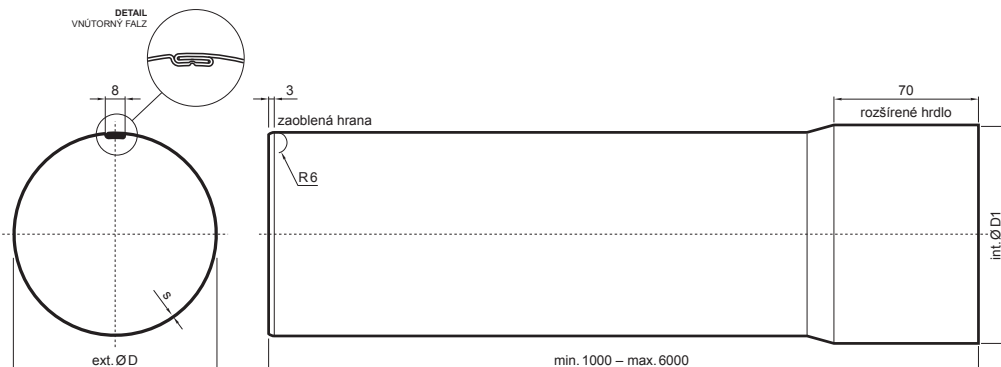

TECHNICKÝ LIST

ZVODOVÁ RÚRA [s=0,70]

W.15-WZR

BHTM Hliník lakovaný W.15 – Bielo hliníková tmavá W.15 – RAL 9007

Rozmery [mm]			
Menovitá veľkosť	s	Ø D	Ø D1
80	0,70	80	81
100	0,70	100	101
120	0,70	120	121
150	0,70	150	151

INDEX	ZMENA	DATUM	PODPIS	KJG QUALITY®	Scan code for 3D model
ZN. MAT.	T.O.		HMOTNOSŤ kg		
ROZM.–POLOT			STN	TR.Č.	
VYPR.	Ing. Kluska M.		POZN.	Č.POZÍCIE	
PRESK.			STARÝ V.	Č.V.	
TECHNOL.	TECHNOL.				
NÁZOV Zvodová rúra [s=0,70]			Počet listov	W.15-WZR	List