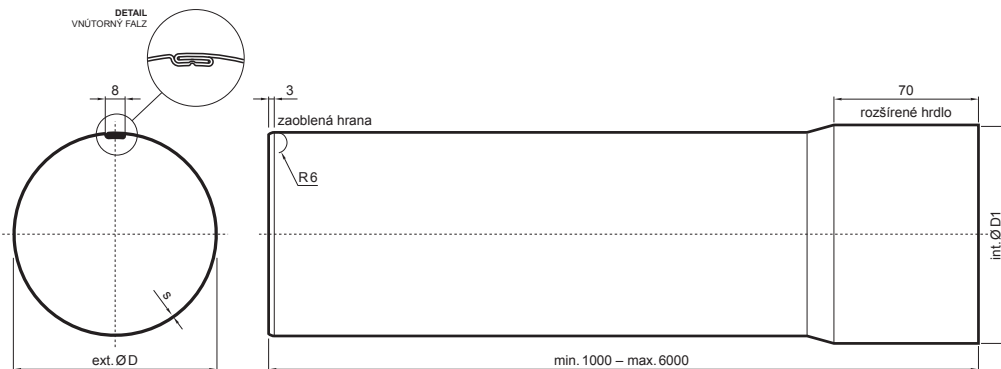

TECHNICKÝ LIST

ZVODOVÁ RÚRA [s=0,70]

W.15-WZR

BHTM Hliník lakovaný W.15 – Bielo hliníková tmavá W.15 – RAL 9007

Rozmery [mm]			
Menovitá veľkosť	s	Ø D	Ø D1
80	0,70	80	81
100	0,70	100	101
120	0,70	120	121
150	0,70	150	151

INDEX	ZMENA	DATUM	PODPIS				
ZN. MAT.						T.O.	HMOTNOSŤ kg
ROZM.–POLOT							
POM. ZAR.					STN		TR.Č.
VYPR. Ing. Kluska M.					POZN.		Č.POZÍCIE
PRESK.							
TECHNOL.		TECHNOL.			STARÝ V.		Č.V.
NÁZOV	Zvodová rúra [s=0,70]				Počet listov	W.15-WZR	List