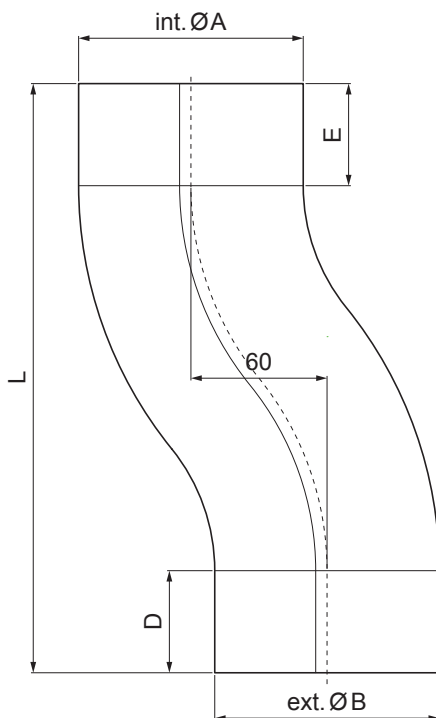

TECHNICKÝ LIST

ZVODOVÉ KOLENO ODSKOKOVÉ

W.15-WKO

BM Hliník lakovaný W.15 – Biela W.15 – RAL 9010

Rozmery [mm]					
Menovitá veľkosť	Ø A	Ø B	D	E	L
80	80,4	79,0	35	35	219
100	100,4	99,0	35	35	240
120	120,4	119,0	40	40	268

INDEX	ZMENA	DATUM	PODPIS	  	
ZN. MAT.					
ROZM.-POLOT		T.O.		HMOTNOSŤ kg	MER.
POM. ZAR.				STN	TR.Č.
VYPR.	Ing. Kluska M.			POZN.	Č.POZÍCIE
PRESK.					
TECHNOL.	TECHNOL.			STARÝ V.	Č.V.
NÁZOV	Zvodové koleno odskokové			Počet listov	W.15-WKO
					List 