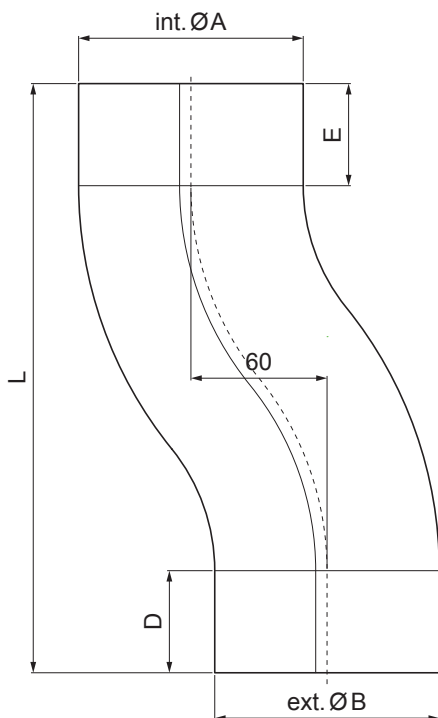

TECHNICKÝ LIST

ZVODOVÉ KOLENO ODSKOKOVÉ

W.15-WKO

Hliník lakovaný W.15 – Medeno hnedá W.15 – RAL 8004

Rozmery [mm]					
Menovitá veľkosť	Ø A	Ø B	D	E	L
80	80,4	79,0	35	35	219
100	100,4	99,0	35	35	240
120	120,4	119,0	40	40	268

INDEX	ZMENA	DATUM	PODPIS		
ZN. MAT.			T.O.	HMOTNOSŤ kg	MER.
ROZM.-POLOT					
POM. ZAR.				STN	TR.Č.
VYPR.	Ing. Kluska M.			POZN.	Č.POZÍCIE
PRESK.					
TECHNOL.		TECHNOL.		STARÝ V.	Č.V.
NÁZOV			Zvodové koleno odskokové		
			Počet listov	W.15-WKO	List