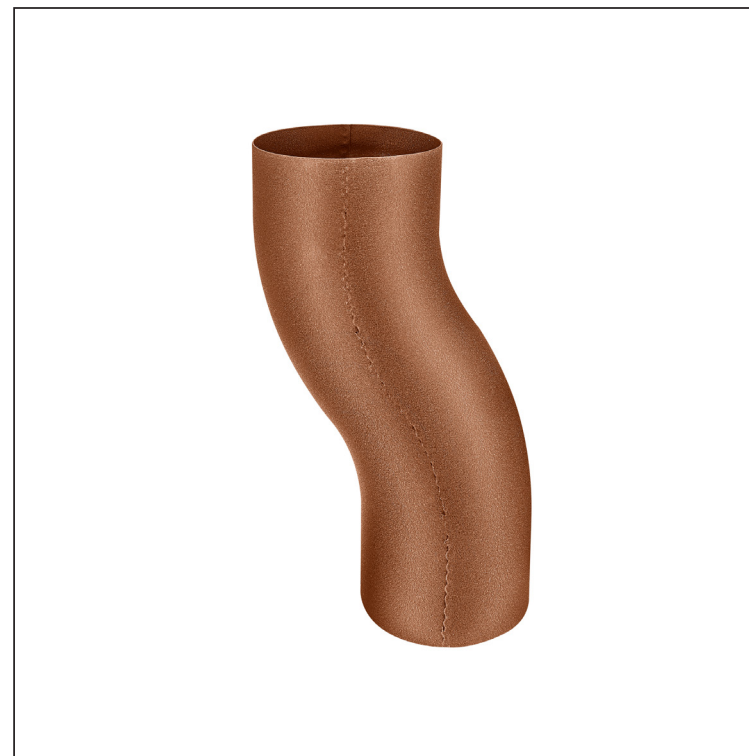

TECHNICKÝ LIST

ZVODOVÉ KOLENO ODSKOKOVÉ

W.15-WKO

Hliník lakovaný W.15 – Medeno hnedá W.15 – RAL 8004

Rozmery [mm]					
Menovitá veľkosť	Ø A	Ø B	D	E	L
80	80,4	79,0	35	35	219
100	100,4	99,0	35	35	240
120	120,4	119,0	40	40	268