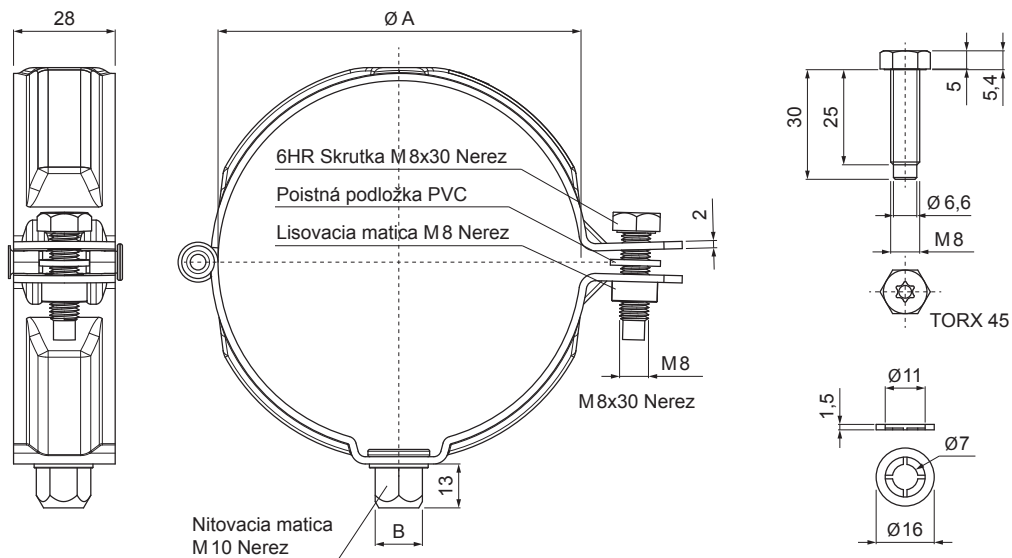

TECHNICKÝ LIST

ZVODOVÁ OBJÍMKA M 10

W.15-WOB

ZSM Hliník lakovaný W.15 – Zinkovo šedá W.15 – RAL extra

Rozmery [mm]		
Menovitá veľkosť	Ø A	B
80	80	13
100	100	13
120	120	13
150	150	13

INDEX	ZMENA	DATUM	PODPIS	  	
ZN. MAT.					
ROZM.-POLOT		T.O.		HMOTNOSŤ kg	MER.
POM. ZAR.				STN	TR.Č.
VYPR. Ing. Kluska M.				POZN.	Č.POZÍCIE
PRESK.					
TECHNOL.	TECHNOL.			STARÝ V.	Č.V.
NÁZOV	Zvodová objímka M 10			Počet listov	W.15-WOB
					List 