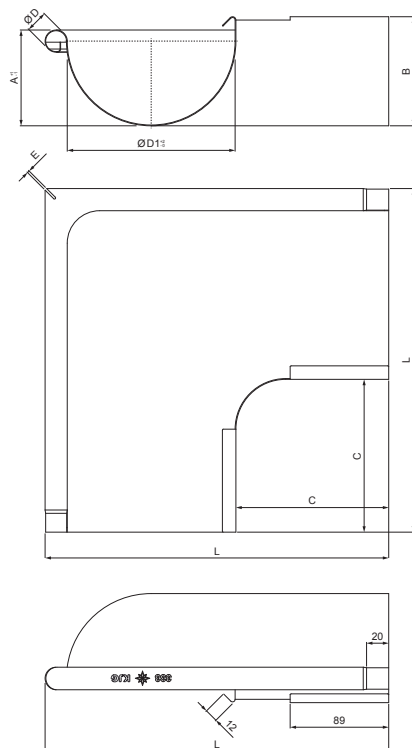

TECHNICKÝ LIST

ŽLABOVÝ ROH VONKAJŠÍ

TZ-TZRA

TZ Titán-zinok – Natur

Rozmery [mm]						
Menovitá veľkosť	A±1	B±1	C min.	ØD±1	ØD 1+2/0	L±1
200	5	5	8	16	80	255

INDEX	ZMENA	DATUM	PODPIS	  		
ZN. MAT.			T.O.		HMOTNOSŤ kg	MER.
ROZM.-POLOT				STN	TR.Č.	
POM. ZAR.				POZN.	Č.POZÍCIE	
VYPR. Ing. Kluska M.				STARÝ V.	Č.V.	
PRESK.						
TECHNOL.	TECHNOL.					
NÁZOV	Žľabový roh vonkajší			Počet listov	TZ-TZRA	List 

Vytvorené: 22.04.2026 04:13:24

Technické zmeny vyhradené

TECHNICKÝ LIST

ŽLABOVÝ ROH VONKAJŠÍ

TZ-TZRA

TZ Titán-zinok – Natur

Rozmery [mm]							
Menovitá veľkosť	A	B	C	ØD	ØD1	E	L±1
250	61,5	70	155	18	105	2	278
280	72,0	83	150	18	127	2	295
333	86,5	96	137	20	153	2	310
400	106,0	118	122	22	192	2	360

INDEX	ZMENA	DATUM	PODPIS				
ZN. MAT.							T.O.
ROZM.-POLOT						STN	TR.Č.
POM. ZAR.						POZN.	Č.POZÍCIE
VYPR. Ing. Kluska M.						STARÝ V.	Č.V.
PRESK.							
TECHNOL.		TECHNOL.					
NÁZOV	Žľabový roh vonkajší					Počet listov	TZ-TZRA
							List 