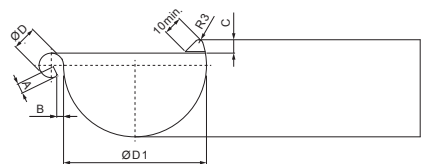

TECHNICKÝ LIST

ŽLABOVÝ ROH VONKAJŠÍ

TZ-TZRA

TZ Titán-zinok – Natur

Rozmery [mm]						
Menovitá veľkosť	A±1	B±1	C min.	ØD±1	ØD 1+2/0	L±1
200	5	5	8	16	80	255

INDEX	ZMENA	DATUM	PODPIS					
ZN. MAT.						T.O.	HMOTNOSŤ kg	MER.
ROZM.-POLOT								
POM. ZAR.					STN		TR.Č.	
VYPR.	Ing. Kluska M.				POZN.		Č.POZÍCIE	
PRESK.								
TECHNOL.		TECHNOL.			STARÝ V.		Č.V.	
NÁZOV	Žľabový roh vonkajší				Počet listov	TZ-TZRA		

Vytvorené: 06.06.2026 05:49:06

Technické zmeny vyhradené