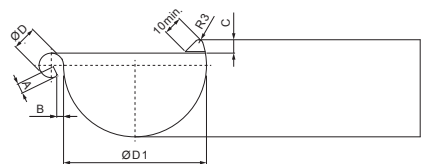

# TZ-TZRA

**TZ** Titán-zinok – Natur

Rozmery [mm]						
Menovitá veľkosť	A±1	B±1	C min.	ØD±1	ØD 1+2/0	L±1
200	5	5	8	16	80	255

INDEX	ZMENA	DATUM	PODPIS				
ZN. MAT.						T.O.	HMOTNOSŤ kg
ROZM.-POLOT							
POM. ZAR.					STN		TR.Č.
VYPR.	Ing. Kluska M.				POZN.		Č.POZÍCIE
PRESK.							
TECHNOL.		TECHNOL.			STARÝ V.		Č.V.
NÁZOV	Žľabový roh vonkajší				Počet listov	TZ-TZRA	