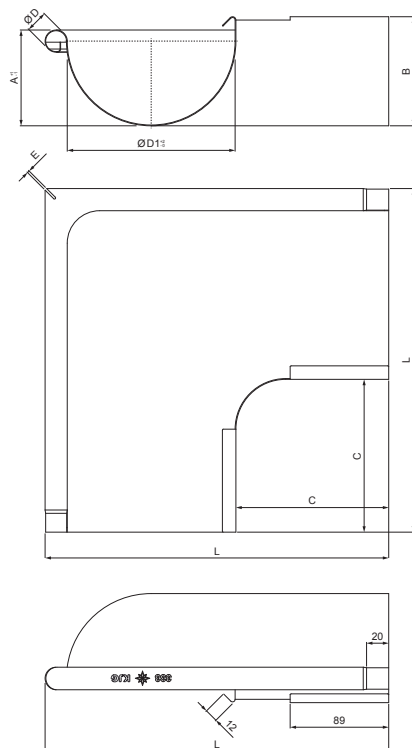

# TZ-TZRA

**TZ** Titán-zinok – Natur

Rozmery [mm]						
Menovitá veľkosť	A±1	B±1	C min.	ØD±1	ØD 1+2/0	L±1
200	5	5	8	16	80	255

INDEX	ZMENA	DATUM	PODPIS				
ZN. MAT.						T.O.	HMOTNOSŤ kg
ROZM.-POLOT							
POM. ZAR.					STN		TR.Č.
VYPR.	Ing. Kluska M.				POZN.		Č.POZÍCIE
PRESK.							
TECHNOL.		TECHNOL.			STARÝ V.		Č.V.
NÁZOV	Žľabový roh vonkajší				Počet listov	TZ-TZRA	

# TZ-TZRA

**TZ** Titán-zinok – Natur

Rozmery [mm]							
Menovitá veľkosť	A	B	C	ØD	ØD1	E	L±1
250	61,5	70	155	18	105	2	278
280	72,0	83	150	18	127	2	295
333	86,5	96	137	20	153	2	310
400	106,0	118	122	22	192	2	360