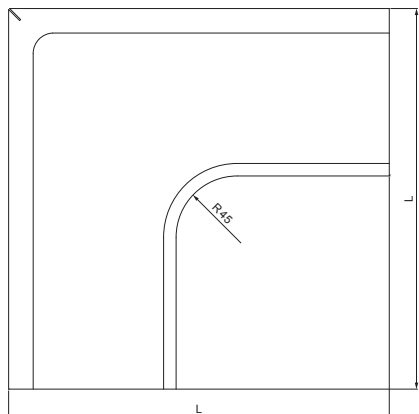

# TZ-TZRA

**TZ** Titán-zinok – Natur

Rozmery [mm]						
Menovitá veľkosť	A±1	B±1	C min.	ØD±1	ØD 1+2/0	L±1
200	5	5	8	16	80	255

INDEX	ZMENA	DATUM	PODPIS				
ZN. MAT.						T.O.	HMOTNOSŤ kg
ROZM.-POLOT							
POM. ZAR.					STN		TR.Č.
VYPR.	Ing. Kluska M.				POZN.		Č.POZÍCIE
PRESK.							
TECHNOL.		TECHNOL.			STARÝ V.		Č.V.
NÁZOV	Žľabový roh vonkajší				Počet listov	TZ-TZRA	

# TZ-TZRA

**TZ** Titán-zinok – Natur

Rozmery [mm]							
Menovitá veľkosť	A	B	C	ØD	ØD1	E	L±1
250	61,5	70	155	18	105	2	278
280	72,0	83	150	18	127	2	295
333	86,5	96	137	20	153	2	310
400	106,0	118	122	22	192	2	360