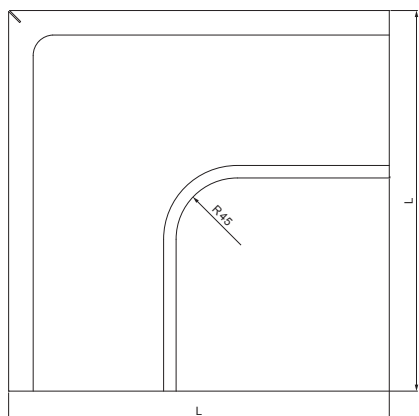

TECHNICKÝ LIST

ŽLABOVÝ ROH VONKAJŠÍ

TZ-TZRA

TZ Titán-zinok – Natur

Rozmery [mm]						
Menovitá veľkosť	A±1	B±1	C min.	ØD±1	ØD 1+2/0	L±1
200	5	5	8	16	80	255

INDEX	ZMENA	DATUM	PODPIS	  		
ZN. MAT.			T.O.		HMOTNOSŤ kg	MER.
ROZM.-POLOT				STN	TR.Č.	
POM. ZAR.				POZN.	Č.POZÍCIE	
VYPR. Ing. Kluska M.				STARÝ V.	Č.V.	
PRESK.						
TECHNOL.	TECHNOL.					
NÁZOV	Žľabový roh vonkajší			Počet listov	TZ-TZRA	List 

Vytvorené: 22.04.2026 04:13:24

Technické zmeny vyhradené

TECHNICKÝ LIST

ŽLABOVÝ ROH VONKAJŠÍ

TZ-TZRA

TZ Titán-zinok – Natur

Rozmery [mm]							
Menovitá veľkosť	A	B	C	ØD	ØD1	E	L±1
250	61,5	70	155	18	105	2	278
280	72,0	83	150	18	127	2	295
333	86,5	96	137	20	153	2	310
400	106,0	118	122	22	192	2	360

INDEX	ZMENA	DATUM	PODPIS				
ZN. MAT.							T.O.
ROZM.-POLOT						STN	TR.Č.
POM. ZAR.						POZN.	Č.POZÍCIE
VYPR. Ing. Kluska M.						STARÝ V.	Č.V.
PRESK.							
TECHNOL.		TECHNOL.					
NÁZOV	Žľabový roh vonkajší					Počet listov	TZ-TZRA
							List 