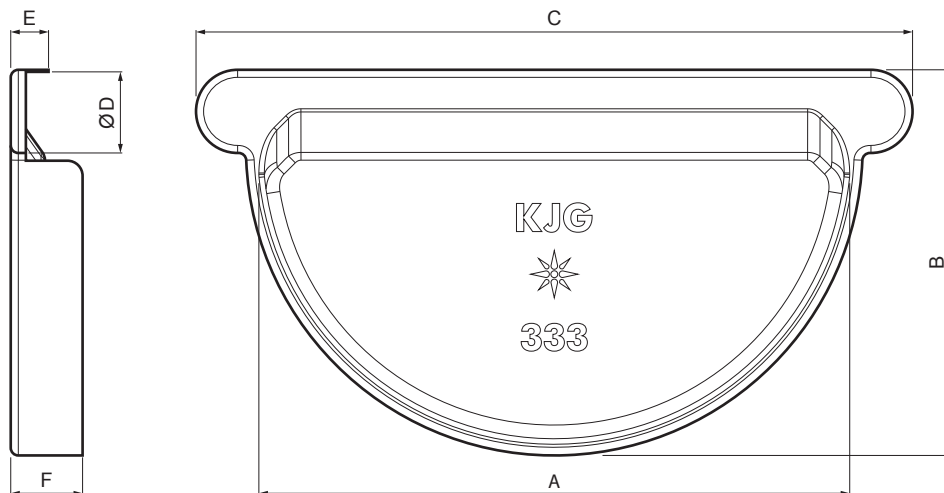

TECHNICKÝ LIST

ŽLABOVÉ ČELO S GUMOU

TZ-TZCLG

TZ Titán-zinok – Natur

Rozměry [mm]						
Menovitá veľkosť	A	B	C	Ø D	E	F
250	105	73	145	18	12	18
280	127	85	170	18	11	18
333	153	102	190	20	10	18,5

INDEX	ZMENA	DATUM	PODPIS	KJG QUALITY®	Scan code for 3D model		
ZN. MAT.						T.O.	HMOTNOSŤ kg
ROZM.-POLOT						STN	TR.Č.
POM. ZAR.						POZN.	Č.POZÍCIE
VYPR.	Ing. Kluska M.					STARÝ V.	Č.V.
PRESK.							
TECHNOL.		TECHNOL.					
NÁZOV	Žlabové čelo s gumou					Počet listov	TZ-TZCLG
							List