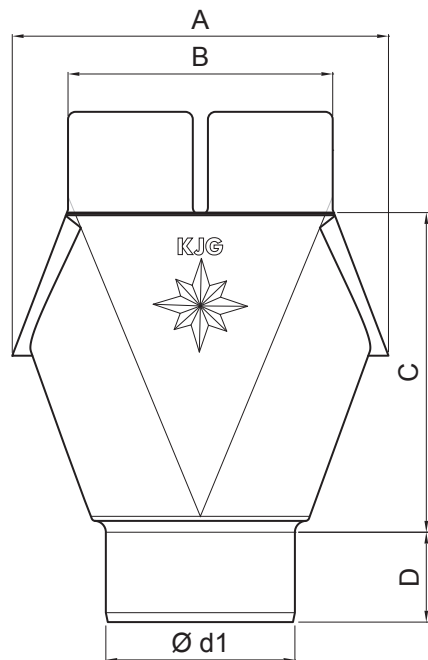

TECHNICKÝ LIST

ŽĽABOVÝ KOTLÍK

TZ-TZKL

TZ Titán-zinok – Natur

Rozmery [mm]							
Menovitá veľkosť	Ø d1	Ø d2	A	B	C	D	E
200/60	60	80	115	80	99,5	30	12
250/60	60	105	140	100	127,5	30	12
250/80	80	105	140	120	117,5	40	12
280/80	80	127	165	120	143,5	40	12
280/100	100	127	165	120	142,5	45	14
333/80	80	153	185	140	176,5	40	14
333/100	100	153	185	140	170,0	45	14
333/120	120	153	185	140	171,50	50	14
400/100	100	192	210	160	205,0	45	14
400/120	120	192	210	160	200,4	51	14
400/150	150	192	240	168	205,0	45	14

INDEX	ZMENA	DATUM	PODPIS	  		
ZN. MAT.					T.O.	HMOTNOSŤ kg
ROZM.-POLOT						
POM. ZAR.					STN	TR.Č.
VYPR. Ing. Kluska M.					POZN.	Č.POZÍCIE
PRESK.						
TECHNOL.	TECHNOL.				STARÝ V.	Č.V.
NÁZOV	Žľabový kotlík				Počet listov	TZ-TZKL
						List 