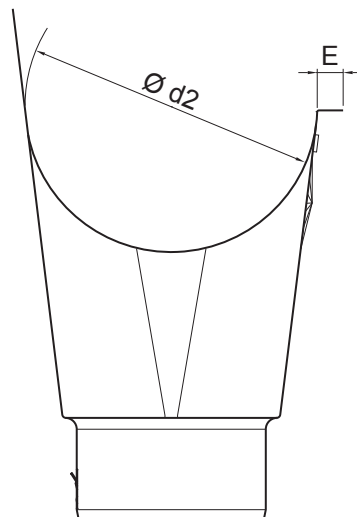

TECHNICKÝ LIST

ŽĽABOVÝ KOTLÍK

TZ-TZKL

TZ Titán-zinok – Natur

Rozmery [mm]							
Menovitá veľkosť	Ø d1	Ø d2	A	B	C	D	E
200/60	60	80	115	80	99,5	30	12
250/60	60	105	140	100	127,5	30	12
250/80	80	105	140	120	117,5	40	12
280/80	80	127	165	120	143,5	40	12
280/100	100	127	165	120	142,5	45	14
333/80	80	153	185	140	176,5	40	14
333/100	100	153	185	140	170,0	45	14
333/120	120	153	185	140	171,50	50	14
400/100	100	192	210	160	205,0	45	14
400/120	120	192	210	160	200,4	51	14
400/150	150	192	240	168	205,0	45	14

INDEX	ZMENA	DATUM	PODPIS	  		
ZN. MAT.					T.O.	HMOTNOSŤ kg
ROZM.-POLOT						
POM. ZAR.					STN	TR.Č.
VYPR. Ing. Kluska M.					POZN.	Č.POZÍCIE
PRESK.						
TECHNOL.	TECHNOL.				STARÝ V.	Č.V.
NÁZOV	Žľabový kotlík				Počet listov	TZ-TZKL
						List 