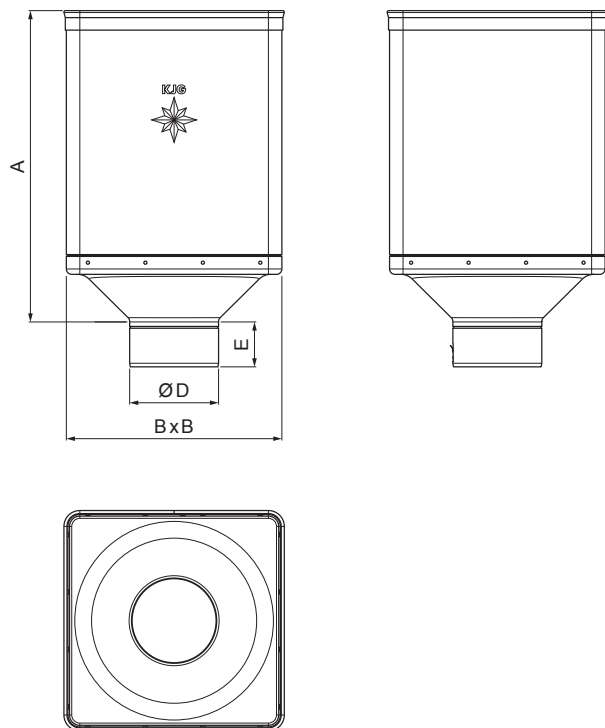

TECHNICKÝ LIST

KOTLÍK ZBERNÝ DESIGN

TZ-TZKLZ DE

TZ Titán-zinok – Natur

Rozmery [mm]				
Menovitá veľkosť	A	B	D	E
80	340	240	79	44
100	336	240	99	50
120	333	240	119	60

INDEX	ZMENA	DATUM	PODPIS		
ZN. MAT.					
ROZM.-POLOT			T.O.	HMOTNOSŤ kg	MER.
POM. ZAR.				STN	TR.Č.
VYPR.	Ing. Kluska M.			POZN.	Č.POZÍCIE
PRESK.					
TECHNOL.	TECHNOL.			STARÝ V.	Č.V.
NÁZOV	Kotlík zberný DESIGN			Počet listov	TZ-TZKLZ DE List

Vytvorené: 20.04.2026 09:19:00

Technické zmeny vyhradené