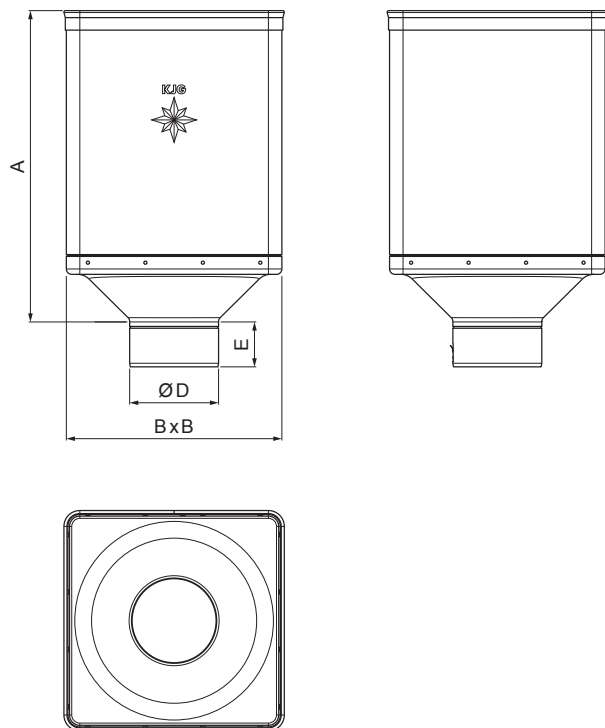

TECHNICKÝ LIST

KOTLÍK ZBERNÝ DESIGN

TZ-TZKLZ DE

TZ Titán-zinok – Natur

Rozmery [mm]				
Menovitá veľkosť	A	B	D	E
80	340	240	79	44
100	336	240	99	50
120	333	240	119	60

INDEX	ZMENA	DATUM	PODPIS	  	
ZN. MAT.					
ROZM.-POLOT			T.O.	HMOTNOSŤ kg	MER.
POM. ZAR.				STN	TR.Č.
VYPR.	Ing. Kluska M.			POZN.	Č.POZÍCIE
PRESK.					
TECHNOL.	TECHNOL.			STARÝ V.	Č.V.
NÁZOV	Kotlík zberný DESIGN			Počet listov	TZ-TZKLZ DE List 