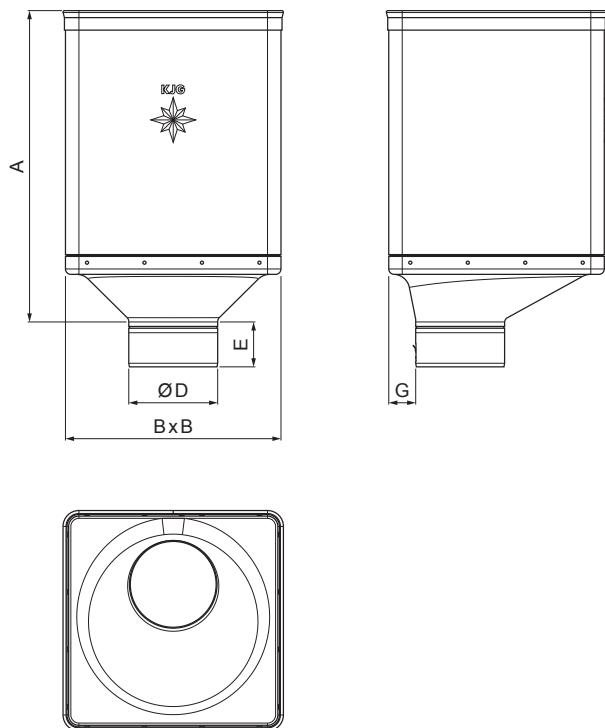

TECHNICKÝ LIST

KOTLÍK ZBERNÝ DESIGN EXZENTRICKÝ

TZ-TZKLZ DX

TZ Titán-zinok – Natur

Rozmery [mm]					
Menovitá veľkosť	A	B	D	E	G
80	340	240	79	44	30
100	336	240	99	50	30
120	333	240	119	60	30

INDEX	ZMENA	DATUM	PODPIS	  	
ZN. MAT.					
ROZM.-POLOT			T.O.	HMOTNOSŤ kg	MER.
POM. ZAR.				STN	TR.Č.
VYPR.	Ing. Kluska M.			POZN.	Č.POZÍCIE
PRESK.					
TECHNOL.	TECHNOL.			STARÝ V.	Č.V.
NÁZOV	Kotlík zberný DESIGN EXZENTRICKÝ			Počet listov	TZ-TZKLZ DX List 