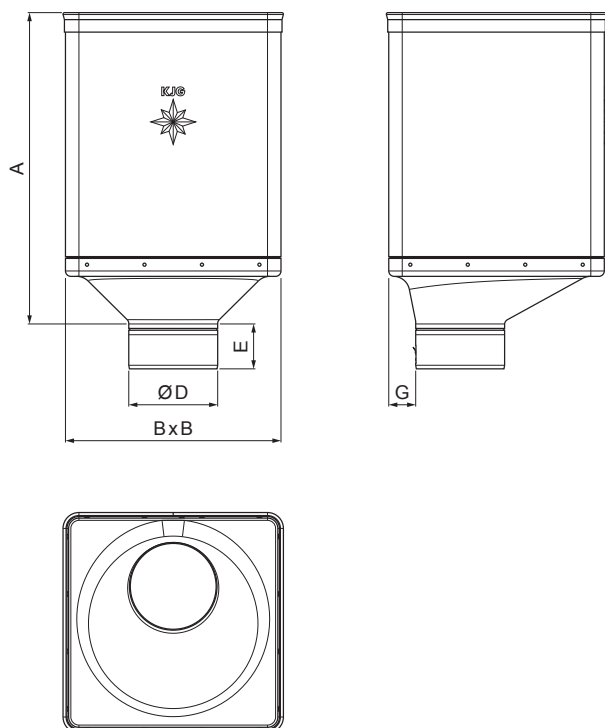

TECHNICKÝ LIST

KOTLÍK ZBERNÝ DESIGN EXZENTRICKÝ

TZ-TZKLZ DX

TZ Titán-zinok – Natur

Rozmery [mm]					
Menovitá veľkosť	A	B	D	E	G
80	340	240	79	44	30
100	336	240	99	50	30
120	333	240	119	60	30

INDEX	ZMENA	DATUM	PODPIS	  	
ZN. MAT.					
ROZM.-POLOT		T.O.		HMOTNOSŤ kg	MER.
POM. ZAR.				STN	TR.Č.
VYPR. Ing. Kluska M.				POZN.	Č.POZÍCIE
PRESK.					
TECHNOL.	TECHNOL.			STARÝ V.	Č.V.
NÁZOV	Kotlík zberný DESIGN EXZENTRICKÝ			Počet listov	TZ-TZKLZ DX List 