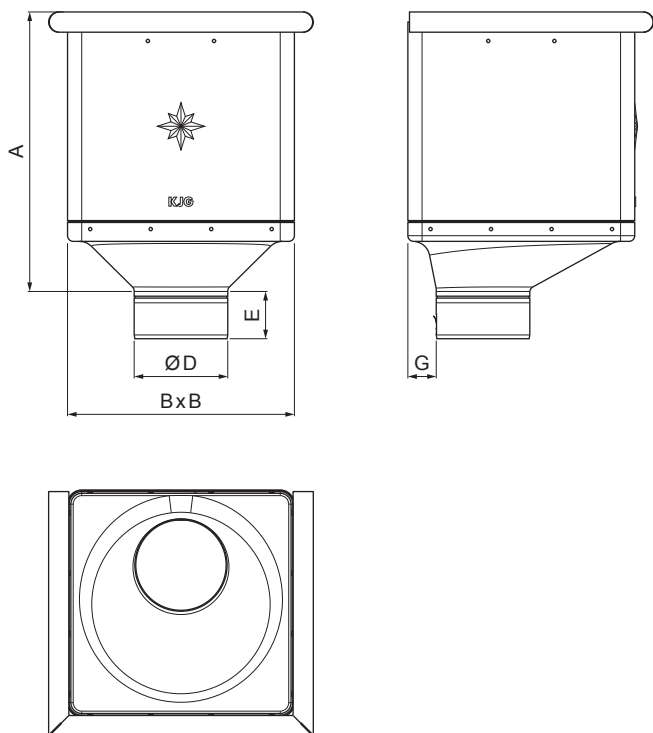

TECHNICKÝ LIST

KOTLÍK ZBERNÝ KUBICKÝ EXZENTRICKÝ

TZ-TZKLZ KX

TZ Titán-zinok – Natur

Rozmery [mm]					
Menovitá veľkosť	A	B	D	E	G
80	283	240	79	44	30
100	283	240	99	50	30
120	283	240	119	60	30

INDEX	ZMENA	DATUM	PODPIS	  		
ZN. MAT.					T.O.	HMOTNOSŤ kg
ROZM.-POLOT					STN	TR.Č.
POM. ZAR.					POZN.	Č.POZÍCIE
VYPR.	Ing. Kluska M.				STARÝ V.	Č.V.
PRESK.						
TECHNOL.	TECHNOL.					
NÁZOV	Kotlík zberný KUBICKÝ EXZENTRICKÝ				Počet listov	TZ-TZKLZ KX
						List 