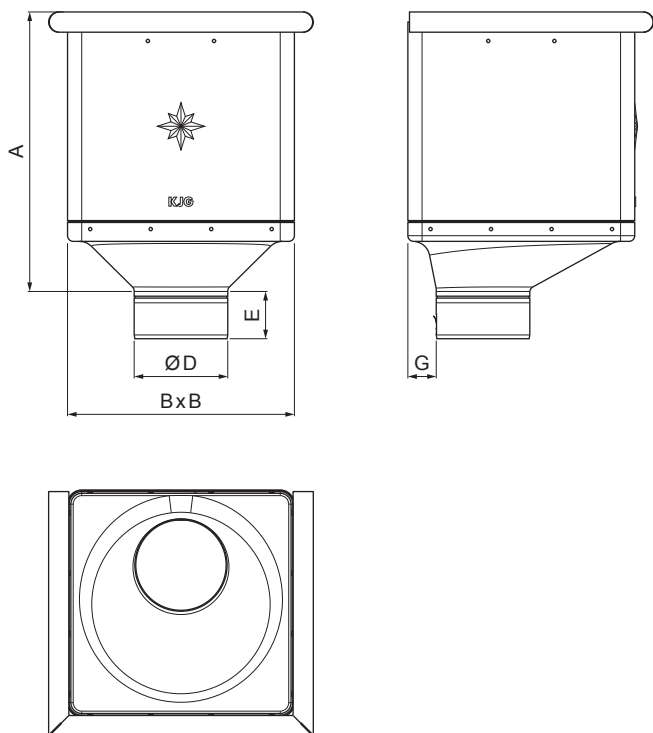

TECHNICKÝ LIST

KOTLÍK ZBERNÝ KUBICKÝ EXZENTRICKÝ

TZ-TZKLZ KX

TZ Titán-zinok – Natur

Rozmery [mm]					
Menovitá veľkosť	A	B	D	E	G
80	283	240	79	44	30
100	283	240	99	50	30
120	283	240	119	60	30

INDEX	ZMENA	DATUM	PODPIS	  		
ZN. MAT.					T.O.	HMOTNOSŤ kg
ROZM.-POLOT					STN	TR.Č.
POM. ZAR.					POZN.	Č.POZÍCIE
VYPR. Ing. Kluska M.					STARÝ V.	Č.V.
PRESK.						
TECHNOL.		TECHNOL.				
NÁZOV	Kotlík zberný KUBICKÝ EXZENTRICKÝ				Počet listov	TZ-TZKLZ KX
						List 