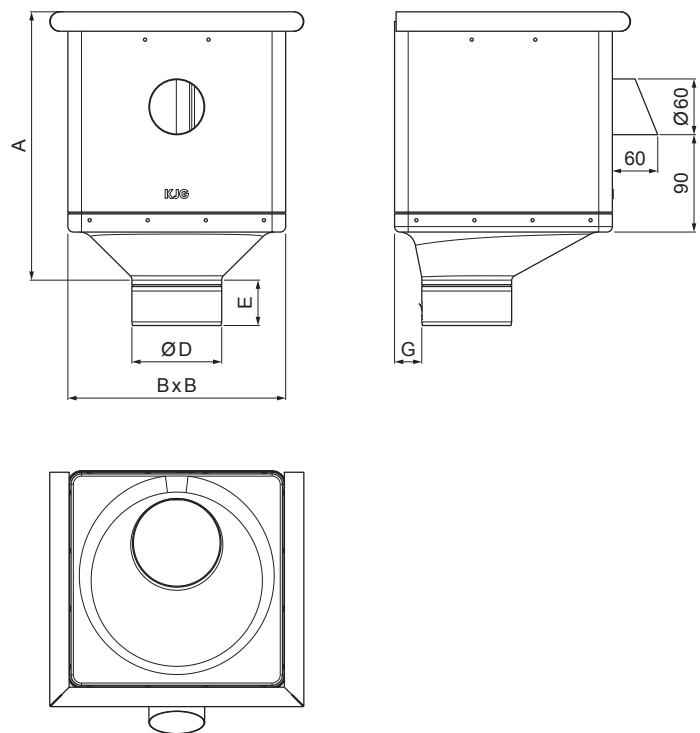

TECHNICKÝ LIST

KOTLÍK ZBERNÝ KUBICKÝ EXZENTRICKÝ VÝTOK TZ-TZKLZ KXV

TZ Titán-zinok – Natur

Rozmery [mm]					
Menovitá veľkosť	A	B	D	E	G
80	283	240	79	44	30
100	283	240	99	50	30
120	283	240	119	60	30

INDEX	ZMENA	DATUM	PODPIS	  	
ZN. MAT.					
ROZM.-POLOT			T.O.	HMOTNOSŤ kg	MER.
POM. ZAR.				STN	TR.Č.
VYPR. Ing. Kluska M.				POZN.	Č.POZÍCIE
PRESK.					
TECHNOL.	TECHNOL.			STARÝ V.	Č.V.
NÁZOV	Kotlík zberný KUBICKÝ EXZENTRICKÝ VÝTOK			Počet listov	TZ-TZKLZ KXV List 