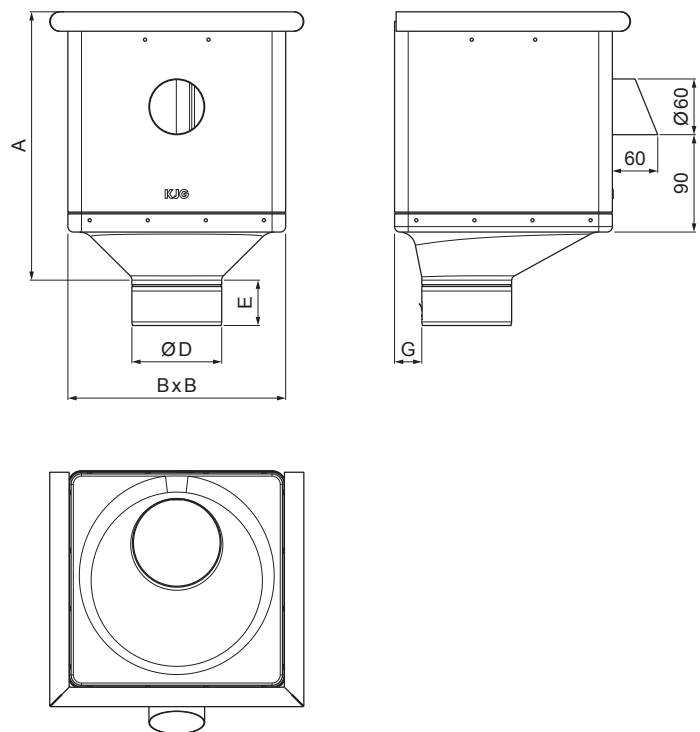

TECHNICKÝ LIST

KOTLÍK ZBERNÝ KUBICKÝ EXZENTRICKÝ VÝTOK TZ-TZKLZ KXV

TZ Titán-zinok – Natur

Rozmery [mm]					
Menovitá veľkosť	A	B	D	E	G
80	283	240	79	44	30
100	283	240	99	50	30
120	283	240	119	60	30

INDEX	ZMENA	DATUM	PODPIS	  		
ZN. MAT.					T.O.	HMOTNOSŤ kg
ROZM.-POLOT					STN	TR.Č.
POM. ZAR.					POZN.	Č.POZÍCIE
VYPR.	Ing. Kluska M.				STARÝ V.	Č.V.
PRESK.						
TECHNOL.		TECHNOL.				
NÁZOV	Kotlík zberný KUBICKÝ EXZENTRICKÝ VÝTOK				Počet listov	TZ-TZKLZ KXV List 