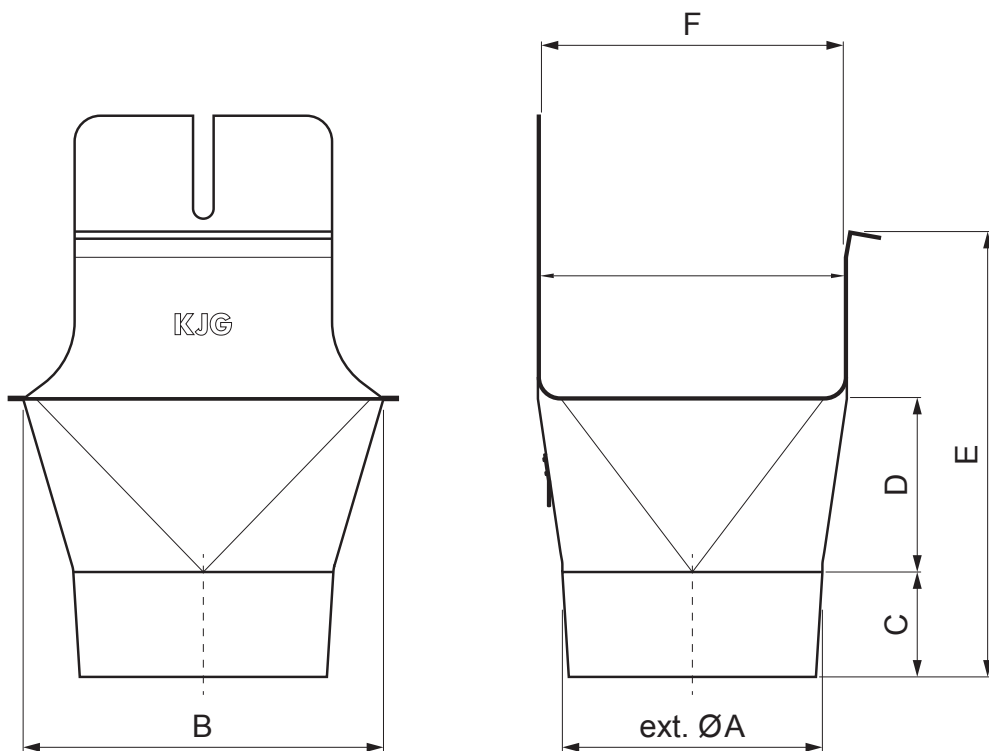

TECHNICKÝ LIST

ŽLABOVÝ KOTLÍK HRANATÝ/POLKRUHOVÝ

PH-PKLHG

P Pozink – Natur

Rozměry [mm]						
Menovitá velikost	ØA	B	C	D	E	F
200/60	60	84	28	36	67	70
250/80	80	111	38	46	91	85
333/100	100	140	46	62	126	120
400/120	120	169	55	73	154	150

INDEX	ZMĚNA	DATUM	PODPIS	KJG QUALITY®	Scan code for 3D model	
ZN. MAT.						
ROZM.–POLOT		T.O.		HMOTNOST kg	MER.	
POM. ZAR.				STN	TR.Č.	
VYPR. Ing. Kluska M.				POZN.	Č. POZÍCIE	
PRESK.				STARÝ V.	Č.V.	
TECHNOL.	TECHNOL.					
NÁZOV	Žlabový kotlík hranatý/polokruhový			Počet listov	PH-PKLHG	List

Vytvorené: 06.06.2026 05:49:09

Technické zmeny vyhradené