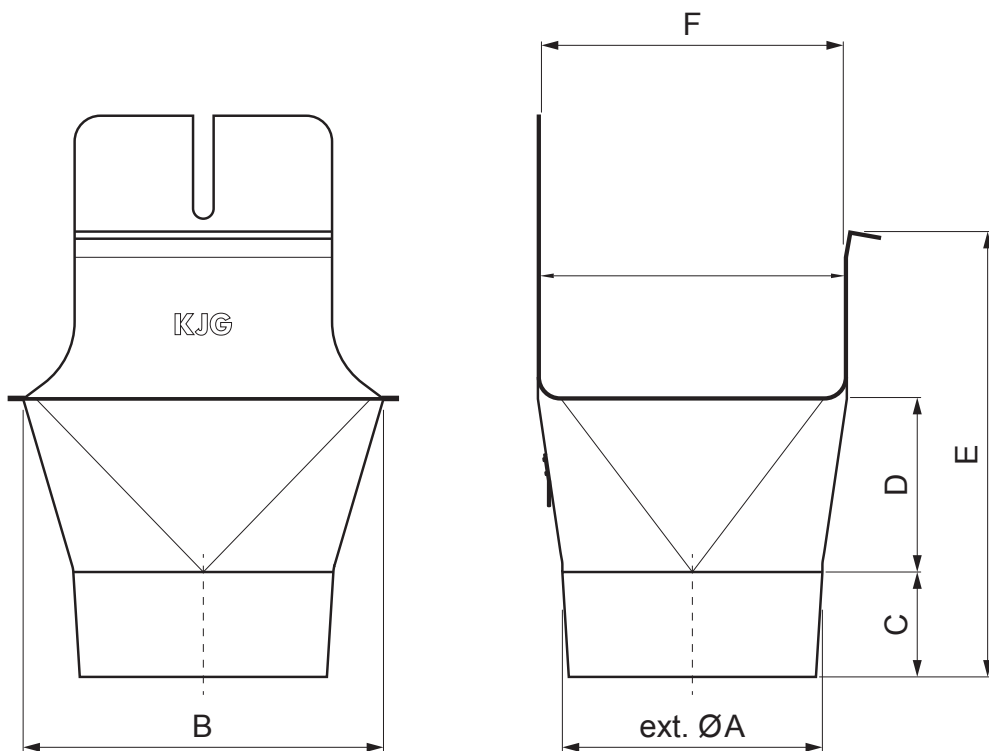

TECHNICKÝ LIST

ŽLABOVÝ KOTLÍK HRANATÝ/POLKRUHOVÝ

PH-PKLHG

P Pozink – Natur

Rozměry [mm]						
Menovitá velikost	ØA	B	C	D	E	F
200/60	60	84	28	36	67	70
250/80	80	111	38	46	91	85
333/100	100	140	46	62	126	120
400/120	120	169	55	73	154	150

INDEX	ZMĚNA	DATUM	PODPIS	KJG QUALITY®	Scan code for 3D model	
ZN. MAT.						
ROZM.–POLOT		T.O.		HMOTNOST kg	MER.	
POM. ZAR.				STN	TR.Č.	
VYPR. Ing. Kluska M.				POZN.	Č. POZÍCIE	
PRESK.				STARÝ V.	Č.V.	
TECHNOL.	TECHNOL.					
NÁZOV	Žlabový kotlík hranatý/polokruhový			Počet listov	PH-PKLHG	List