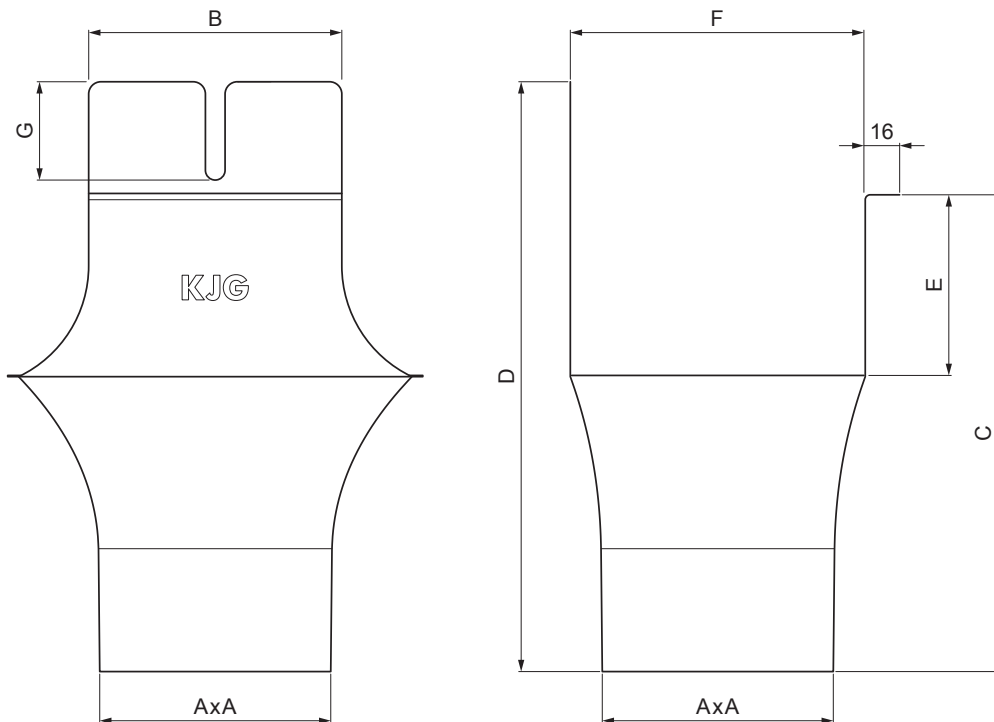

TECHNICKÝ LIST

ŽLABOVÝ KOTLÍK HRANATÝ

PH-PKLH

MARN Pozink – MARCEGLIA

Rozmery [mm]							
Menovitá veľkosť	AxA	B	C	D	E	F	G
250-80/80	80x80	80	138	180	41	85	50
333-80/80	80x80	103	176	240	58	120	40
333-100/100	100x100	103	176	240	58	120	40
400-100/100	100x100	113	207	272	73	150	57
400-120/120	120x120	130	207	276	73	150	50
500-150/150	150x150	165	288	373	93	200	60

INDEX	ZMENA	DATUM	PODPIS	KJG QUALITY®	Scan code for 3D model	
ZN. MAT.	ROZM.-POLOT	T.O.	HMOTNOSŤ kg			
POM. ZAR.	VYPR. Ing. Kluska M.	POZN.	STN	TR.Č.		
PRESK.	TECHNOL.	STARÝ V.	Č.V.			
NÁZOV	Žľabový kotlík hranatý		Počet listov	PH-PKLH	List	