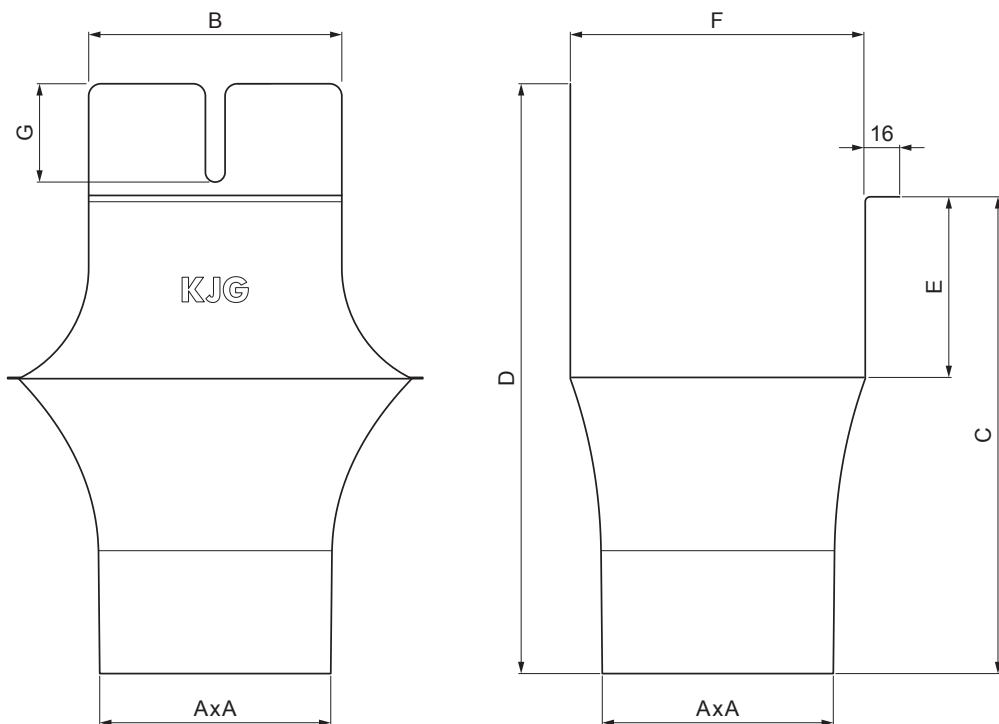

TECHNICKÝ LIST

ŽLABOVÝ KOTLÍK HRANATÝ

PH-PKLH

MARN Pozink – MARCEGALIA

Rozmery [mm]							
Menovitá veľkosť	AxA	B	C	D	E	F	G
250-80/80	80x80	80	138	180	41	85	50
333-80/80	80x80	103	176	240	58	120	40
333-100/100	100x100	103	176	240	58	120	40
400-100/100	100x100	113	207	272	73	150	57
400-120/120	120x120	130	207	276	73	150	50
500-150/150	150x150	165	288	373	93	200	60

INDEX	ZMENA	DATUM	PODPIS	KJG QUALITY®	Scan code for 3D model		
ZN. MAT.							T.O.
ROZM.-POLOT							
POM. ZAR.					STN	TR.Č.	
VYPR. Ing. Kluska M.					POZN.	Č.POZÍCIE	
PRESK.							
TECHNOL.	TECHNOL.				STARÝ V.	Č.V.	
NÁZOV	Žlabový kotlík hranatý				Počet listov	PH-PKLH	List