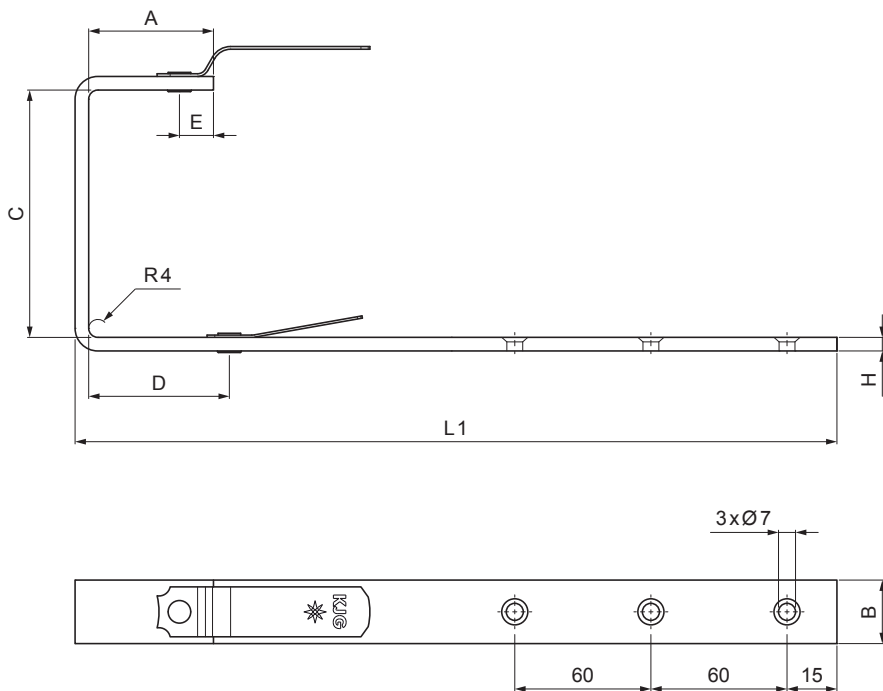

TECHNICKÝ LIST

STREŠNÝ ŽLABOVÝ HÁK HRANATÝ

PH-PHH

SB Pozink lakovaný – Šedo biela – RAL 9002

Rozmery [mm]						
Menovitá veľkosť	A	B x H	C	D	E	L1
200/380	28	25 x 5	72	31	12	275
250/430	38	25 x 6	87	48	15	302
333/550	55	25 x 6	123	66	15	351
400/610	68	25 x 6	153	82	15	384
500/650	88	25 x 6	202	110	15	355

INDEX	ZMENA	DATUM	PODPIS	KJG QUALITY®	Scan code for 3D model		
ZN. MAT.							T.O.
ROZM.-POLOT							
POM. ZAR.					STN	TR.Č.	
VYPR.	Ing. Kluska M.				POZN.	Č.POZÍCIE	
PRESK.							
TECHNOL.		TECHNOL.			STARÝ V.	Č.V.	
NÁZOV	Strešný žľabový hák hranatý				Počet listov	PH-PHH	List