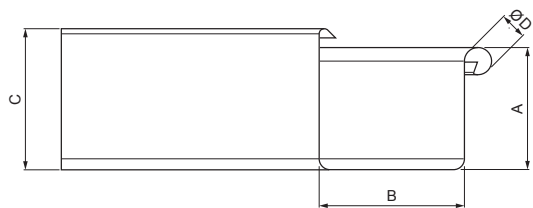

INDEX	ZMENA	DATUM	PODPIS	KJG QUALITY®	Scan code for 3D model		
ZN. MAT.						T.O.	HMOTNOSŤ kg
ROZM.-POLOT						STN	TR.Č.
POM. ZAR.						POZN.	Č.POZÍCIE
VYPR. Ing. Kluska M.						STARÝ V.	Č.V.
PRESK.							
TECHNOL.	TECHNOL.						
NÁZOV	Žľabový roh vonkajší hranatý					Počet listov	PH-PRAH
							List

Vytvorené: 21.04.2026 06:39:31

Technické zmeny vyhradené

TECHNICKÝ LIST

ŽLABOVÝ ROH VONKAJŠÍ HRANATÝ

PH-PRAH

TZ Pozink lakovaný – Trávovo zelená – RAL 6011

INDEX	ZMENA	DATUM	PODPIS	KJG QUALITY®	Scan code for 3D model		
ZN. MAT.						T.O.	HMOTNOSŤ kg
ROZM.–POLOT							
POM. ZAR.					STN	TR.Č.	
VYPR.	Ing. Kluska M.				POZN.	Č.POZÍCIE	
PRESK.							
TECHNOL.	TECHNOL.				STARÝ V.	Č.V.	
NÁZOV	Žlabový roh vonkajší hranatý				Počet listov	PH-PRAH	List

Vytvorené: 21.04.2026 06:39:31

Technické zmeny vyhradené

Rozmery [mm]					
Menovitá veľkosť	A	B	C	ØD	L
400	90	150	100	22	400
500	110	200	121	22	400