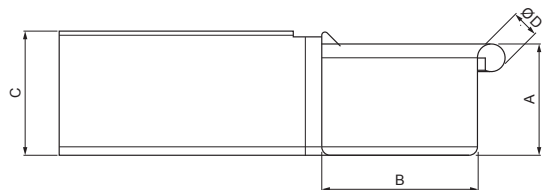

TECHNICKÝ LIST

ŽLABOVÝ ROH VONKAJŠÍ HRANATÝ

PH-PRAH

TZ Pozink lakovaný – Trávovo zelená – RAL 6011

Rozmery [mm]					
Menovitá veľkosť	A	B	C	ØD	L
200	42	70	50	16	250
250	55	85	65	18	300
333	75	120	85	20	300

INDEX	ZMENA	DATUM	PODPIS	KJG QUALITY®	Scan code for 3D model		
ZN. MAT.						T.O.	HMOTNOSŤ kg
ROZM.-POLOT						STN	TR.Č.
POM. ZAR.						POZN.	Č.POZÍCIE
VYPR. Ing. Kluska M.						STARÝ V.	Č.V.
PRESK.							
TECHNOL.	TECHNOL.						
NÁZOV	Žľabový roh vonkajší hranatý					Počet listov	PH-PRAH
							List

Vytvorené: 21.04.2026 06:39:31

Technické zmeny vyhradené

Rozmery [mm]					
Menovitá veľkosť	A	B	C	ØD	L
400	90	150	100	22	400
500	110	200	121	22	400