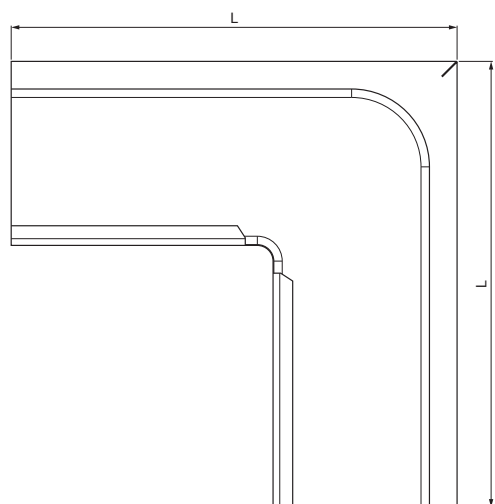

TECHNICKÝ LIST

ŽLABOVÝ ROH VONKAJŠÍ HRANATÝ

PH-PRAH

TZ Pozink lakovaný – Trávovo zelená – RAL 6011

Rozmery [mm]					
Menovitá veľkosť	A	B	C	ØD	L
200	42	70	50	16	250
250	55	85	65	18	300
333	75	120	85	20	300

INDEX	ZMENA	DATUM	PODPIS	KJG QUALITY®	Scan code for 3D model
ZN. MAT.			T.O.	HMOTNOSŤ kg	MER.
ROZM.-POLOT				STN	TR.Č.
POM. ZAR.				POZN.	Č.POZÍCIE
VYPR. Ing. Kluska M.					
PRESK.					
TECHNOL.			TECHNOL.	STARÝ V.	Č.V.
NÁZOV			Žľabový roh vonkajší hranatý		
			Počet listov	PH-PRAH	List

Vytvorené: 06.06.2026 17:40:17

Technické zmeny vyhradené

TECHNICKÝ LIST

ŽLABOVÝ ROH VONKAJŠÍ HRANATÝ

PH-PRAH

TZ Pozink lakovaný – Trávovo zelená – RAL 6011

INDEX	ZMENA	DATUM	PODPIS	KJG QUALITY®	Scan code for 3D model	
ZN. MAT.						
ROZM.-POLOT						
POM. ZAR.					STN	TR.Č.
VYPR.	Ing. Kluska M.				POZN.	Č.POZÍCIE
PRESK.						
TECHNOL.	TECHNOL.				STARÝ V.	Č.V.
NÁZOV	Žlabový roh vonkajší hranatý				Počet listov	PH-PRAH
						List

Vytvorené: 06.06.2026 17:40:17

Technické zmeny vyhradené

Rozmery [mm]					
Menovitá veľkosť	A	B	C	ØD	L
400	90	150	100	22	400
500	110	200	121	22	400