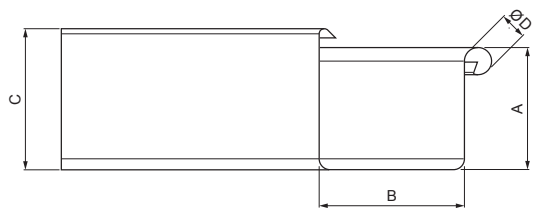

INDEX	ZMENA	DATUM	PODPIS	KJG QUALITY®	Scan code for 3D model
ZN. MAT.			T.O.	HMOTNOSŤ kg	MER.
ROZM.-POLOT				STN	TR.Č.
POM. ZAR.				POZN.	Č.POZÍCIE
VYPR. Ing. Kluska M.					
PRESK.					
TECHNOL.			TECHNOL.	STARÝ V.	Č.V.
NÁZOV			Žľabový roh vonkajší hranatý		
			Počet listov	PH-PRAH	List

Vytvorené: 06.06.2026 17:40:17

Technické zmeny vyhradené

TECHNICKÝ LIST

ŽLABOVÝ ROH VONKAJŠÍ HRANATÝ

PH-PRAH

TZ Pozink lakovaný – Trávovo zelená – RAL 6011

INDEX	ZMENA	DATUM	PODPIS	KJG QUALITY®	Scan code for 3D model	
ZN. MAT.						
ROZM.-POLOT						
POM. ZAR.					STN	TR.Č.
VYPR.	Ing. Kluska M.				POZN.	Č.POZÍCIE
PRESK.						
TECHNOL.	TECHNOL.				STARÝ V.	Č.V.
NÁZOV	Žlabový roh vonkajší hranatý				Počet listov	PH-PRAH
						List

Vytvorené: 06.06.2026 17:40:17

Technické zmeny vyhradené

Rozmery [mm]					
Menovitá veľkosť	A	B	C	ØD	L
400	90	150	100	22	400
500	110	200	121	22	400