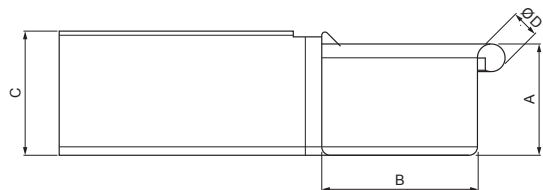

TECHNICKÝ LIST

ŽLABOVÝ ROH VONKAJŠÍ HRANATÝ

PH-PRAH

TZ Pozink lakovaný – Trávovo zelená – RAL 6011

Rozmery [mm]					
Menovitá veľkosť	A	B	C	ØD	L
200	42	70	50	16	250
250	55	85	65	18	300
333	75	120	85	20	300

INDEX	ZMENA	DATUM	PODPIS	KJG QUALITY®	Scan code for 3D model
ZN. MAT.			T.O.	HMOTNOSŤ kg	MER.
ROZM.-POLOT				STN	TR.Č.
POM. ZAR.				POZN.	Č.POZÍCIE
VYPR. Ing. Kluska M.					
PRESK.					
TECHNOL.			TECHNOL.	STARÝ V.	Č.V.
NÁZOV			Žľabový roh vonkajší hranatý		
			Počet listov	PH-PRAH	List

Vytvorené: 06.06.2026 17:40:17

Technické zmeny vyhradené

Rozmery [mm]					
Menovitá veľkosť	A	B	C	ØD	L
400	90	150	100	22	400
500	110	200	121	22	400