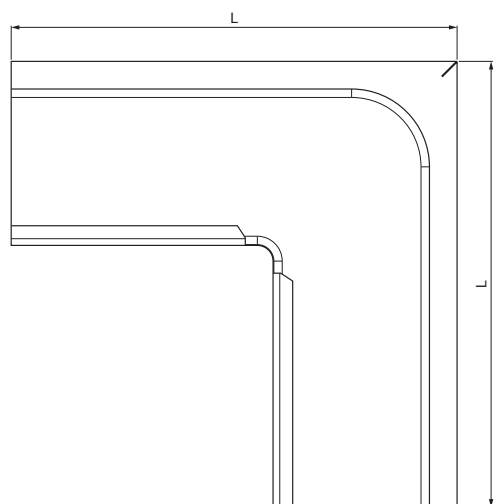

TECHNICKÝ LIST

ŽLABOVÝ ROH VONKAJŠÍ HRANATÝ

PH-PRAH

TZ Pozink lakovaný – Trávovo zelená – RAL 6011

Rozmery [mm]					
Menovitá veľkosť	A	B	C	ØD	L
200	42	70	50	16	250
250	55	85	65	18	300
333	75	120	85	20	300

INDEX	ZMENA	DATUM	PODPIS	KJG QUALITY®	Scan code for 3D model		
ZN. MAT.						T.O.	HMOTNOSŤ kg
ROZM.-POLOT						STN	TR.Č.
POM. ZAR.						POZN.	Č.POZÍCIE
VYPR. Ing. Kluska M.						STARÝ V.	Č.V.
PRESK.							
TECHNOL.	TECHNOL.						
NÁZOV	Žľabový roh vonkajší hranatý					Počet listov	PH-PRAH
							List

Vytvorené: 21.04.2026 06:39:31

Technické zmeny vyhradené

TECHNICKÝ LIST

ŽLABOVÝ ROH VONKAJŠÍ HRANATÝ

PH-PRAH

TZ Pozink lakovaný – Trávovo zelená – RAL 6011

INDEX	ZMENA	DATUM	PODPIS	KJG QUALITY®	Scan code for 3D model		
ZN. MAT.						T.O.	HMOTNOSŤ kg
ROZM.–POLOT							
POM. ZAR.					STN	TR.Č.	
VYPR.	Ing. Kluska M.				POZN.	Č.POZÍCIE	
PRESK.							
TECHNOL.	TECHNOL.				STARÝ V.	Č.V.	
NÁZOV	Žlabový roh vonkajší hranatý				Počet listov	PH-PRAH	List

Vytvorené: 21.04.2026 06:39:31

Technické zmeny vyhradené

Rozmery [mm]					
Menovitá veľkosť	A	B	C	ØD	L
400	90	150	100	22	400
500	110	200	121	22	400