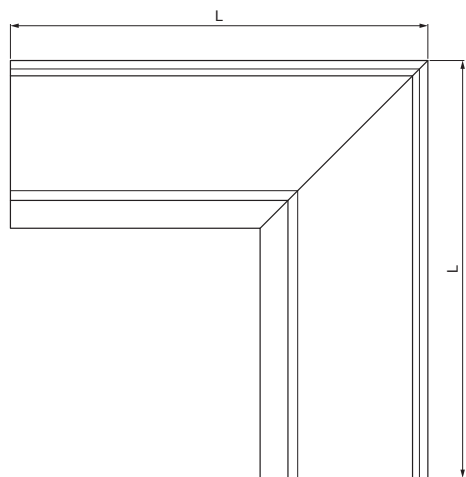

Rozmery [mm]					
Menovitá veľkosť	A	B	C	ØD	L
250	55	85	65	18	300
333	75	120	85	20	300

Vytvorené: 21.04.2026 23:48:32

Technické zmeny vyhradené

TECHNICKÝ LIST

# ŽLABOVÝ ROH VNÚTORNÝ HRANATÝ

PH-PRIH

**SB** Pozink lakovaný – Šedo biela – RAL 9002

Rozmery [mm]					
Menovitá veľkosť	A	B	C	ØD	L
200	42	70	50	16	250
400	90	150	100	22	400
500	110	200	121	22	400

INDEX	ZMENA	DATUM	PODPIS	<b>KJG</b> QUALITY®	Scan code for 3D model	
ZN. MAT.						
ROZM.-POLOT					STN	TR.Č.
POM. ZAR.					POZN.	Č.POZÍCIE
VYPR. Ing. Kluska M.					STARÝ V.	Č.V.
PRESK.						
TECHNOL.	TECHNOL.					
NÁZOV	Žľabový roh vnútorný hranatý				Počet listov	PH-PRIH
						List