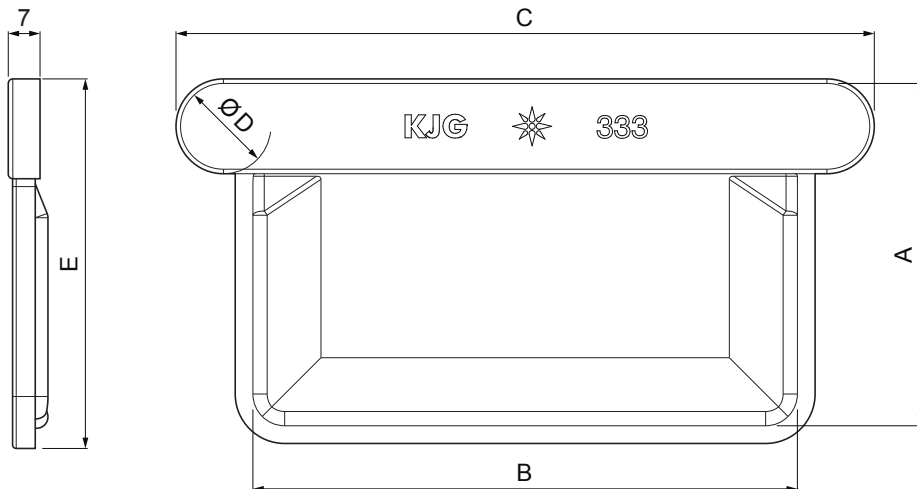

TECHNICKÝ LIST

ŽLABOVÉ ČELO HRANATÉ

PH-PCLH

OC Pozink lakovaný – Ocelovo červená – RAL 3009

Rozmery [mm]					
Menovitá veľkosť	A	B	C	Ø D	E
200	42	70	103	16	49
250	55	85	126	18	64
333	75	120	160	20	83
400	90	150	196	22	98
500	110	200	244	22	118

INDEX	ZMENA	DATUM	PODPIS	KJG QUALITY®	Scan code for 3D model	
ZN. MAT.						T.O.
ROZM.-POLOT					STN	TR.Č.
POM. ZAR.					POZN.	Č.POZÍCIE
VYPR. Ing. Kluska M.					STARÝ V.	Č.V.
PRESK.						
TECHNOL.	TECHNOL.					
NÁZOV	Žlabové čelo hranaté			Počet listov	PH-PCLH	List