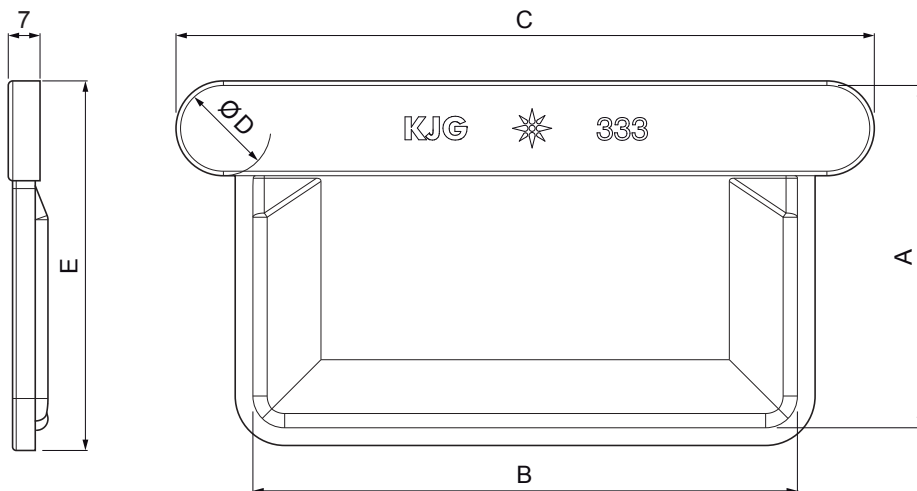

TECHNICKÝ LIST

ŽLABOVÉ ČELO HRANATÉ

PH-PCLH

TZ Pozink lakovaný – Trávovo zelená – RAL 6011

Rozmery [mm]					
Menovitá veľkosť	A	B	C	Ø D	E
200	42	70	103	16	49
250	55	85	126	18	64
333	75	120	160	20	83
400	90	150	196	22	98
500	110	200	244	22	118

INDEX	ZMENA	DATUM	PODPIS	KJG QUALITY®	Scan code for 3D model		
ZN. MAT.						T.O.	HMOTNOSŤ kg
ROZM.-POLOT						STN	TR.Č.
POM. ZAR.						POZN.	Č.POZÍCIE
VYPR. Ing. Kluska M.						STARÝ V.	Č.V.
PRESK.							
TECHNOL.		TECHNOL.					
NÁZOV	Žlabové čelo hranaté					Počet listov	PH-PCLH
							List