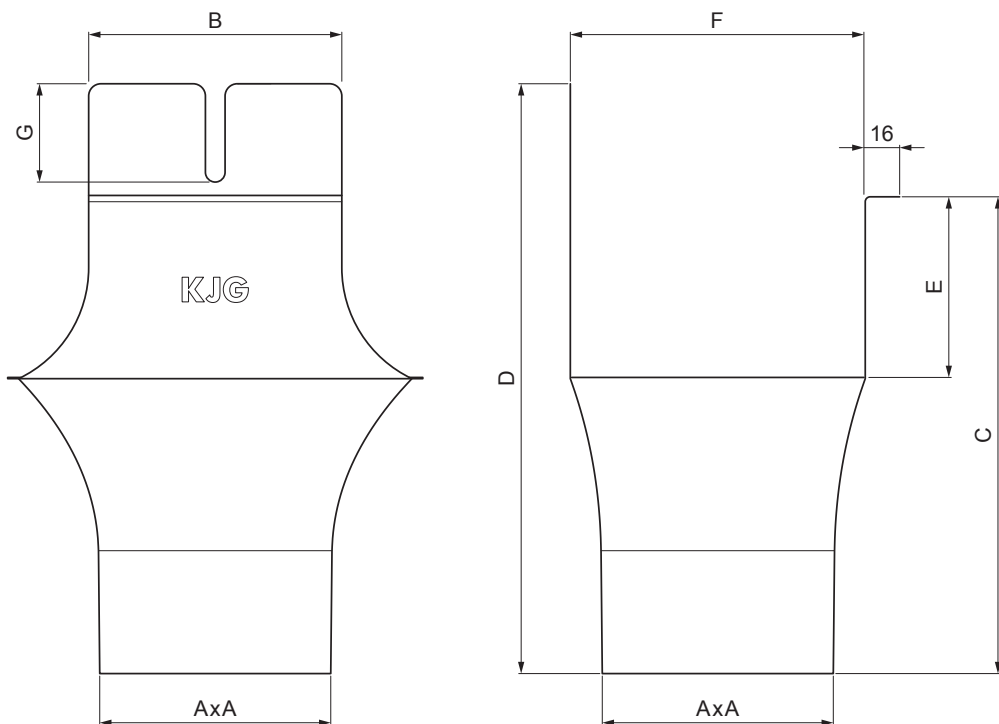

TECHNICKÝ LIST

ŽLABOVÝ KOTLÍK HRANATÝ

PH-PKLH

IC Pozink lakovaný – Intenzívna čierna – RAL 9005

Rozmery [mm]							
Menovitá veľkosť	AxA	B	C	D	E	F	G
250-80/80	80x80	80	138	180	41	85	50
333-80/80	80x80	103	176	240	58	120	40
333-100/100	100x100	103	176	240	58	120	40
400-100/100	100x100	113	207	272	73	150	57
400-120/120	120x120	130	207	276	73	150	50
500-150/150	150x150	165	288	373	93	200	60

INDEX	ZMENA	DATUM	PODPIS	KJG QUALITY®	Scan code for 3D model	
ZN. MAT.		T.O.	HMOTNOSŤ kg	MER.		
ROZM.-POLOT			STN	TR.Č.		
POM. ZAR.			POZN.	Č.POZÍCIE		
VYPR. Ing. Kluska M.			STARÝ V.	Č.V.		
PRESK.						
TECHNOL.	TECHNOL.					
NÁZOV	Žľabový kotlík hranatý		Počet listov	PH-PKLH	List	