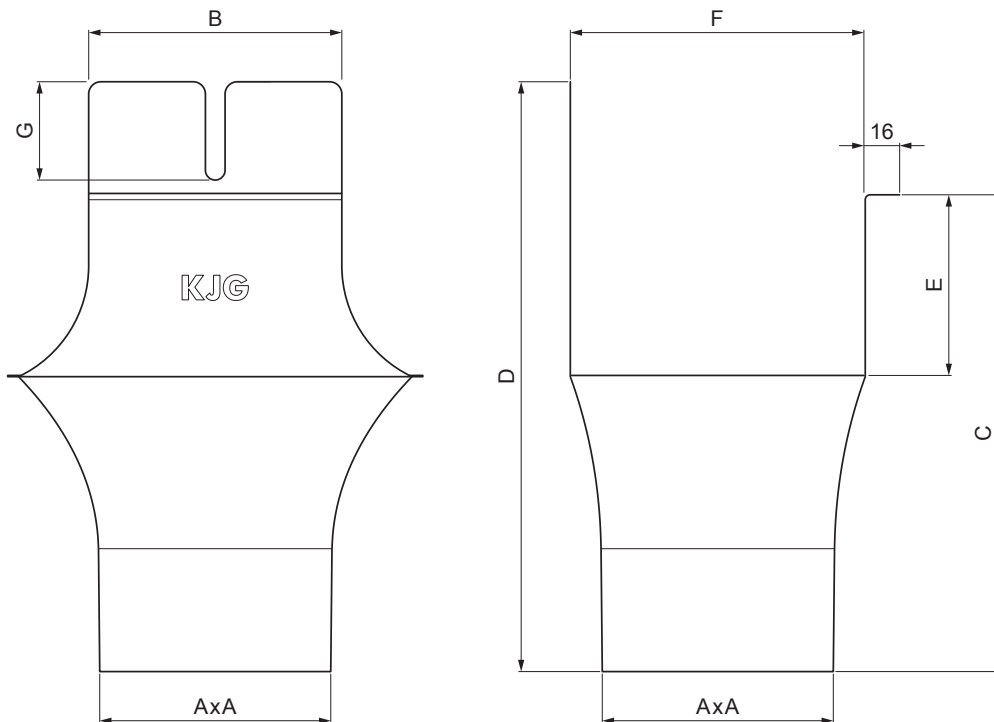

TECHNICKÝ LIST

ŽLABOVÝ KOTLÍK HRANATÝ

PH-PKLH

IC Pozink lakovaný – Intenzívna čierna – RAL 9005

Rozmery [mm]							
Menovitá veľkosť	AxA	B	C	D	E	F	G
250-80/80	80x80	80	138	180	41	85	50
333-80/80	80x80	103	176	240	58	120	40
333-100/100	100x100	103	176	240	58	120	40
400-100/100	100x100	113	207	272	73	150	57
400-120/120	120x120	130	207	276	73	150	50
500-150/150	150x150	165	288	373	93	200	60

INDEX	ZMENA	DATUM	PODPIS	KJG QUALITY®		Scan code for 3D model	QR
ZN. MAT.				T.O.	HMOTNOSŤ kg	MER.	
ROZM.-POLOT					STN	TR.Č.	
POM. ZAR.					POZN.	Č.POZÍCIE	
VYPR. Ing. Kluska M.					STARÝ V.	Č.V.	
PRESK.							
TECHNOL.	TECHNOL.						
NÁZOV	Žlabový kotlík hranatý				Počet listov	PH-PKLH	List