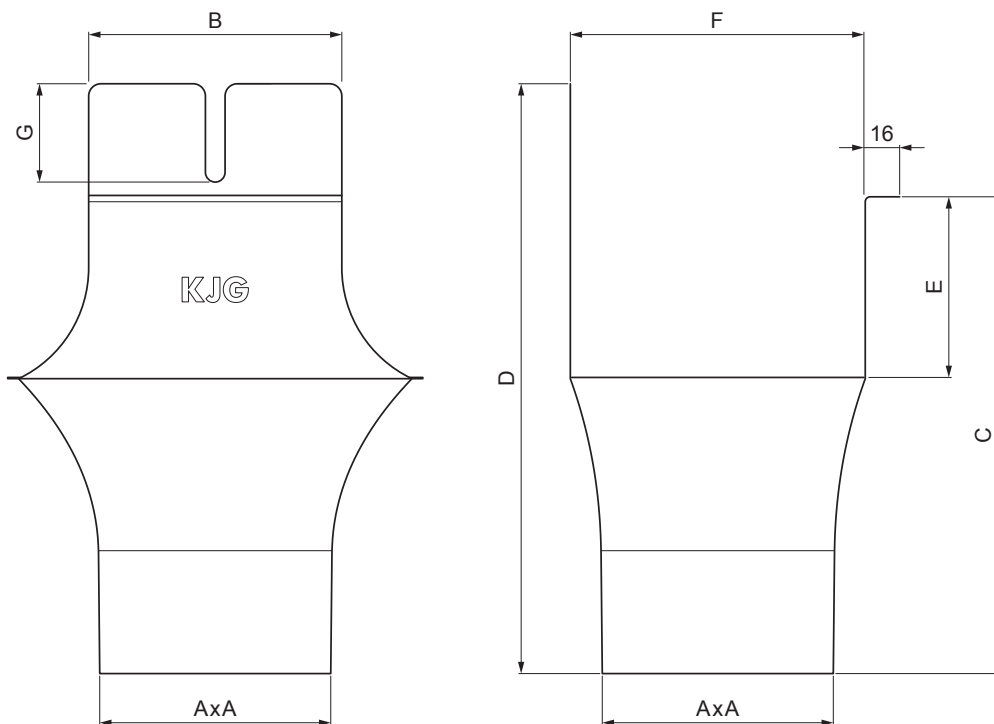

TECHNICKÝ LIST

ŽLABOVÝ KOTLÍK HRANATÝ

PH-PKLH

IC Pozink lakovaný – Intenzívna čierna – RAL 9005

Rozmery [mm]							
Menovitá veľkosť	AxA	B	C	D	E	F	G
250-80/80	80x80	80	138	180	41	85	50
333-80/80	80x80	103	176	240	58	120	40
333-100/100	100x100	103	176	240	58	120	40
400-100/100	100x100	113	207	272	73	150	57
400-120/120	120x120	130	207	276	73	150	50
500-150/150	150x150	165	288	373	93	200	60

INDEX	ZMENA	DATUM	PODPIS	KJG QUALITY®	Scan code for 3D model	
ZN. MAT.	ROZM.-POLOT	T.O.	HMOTNOSŤ kg			
POM. ZAR.	VYPR. Ing. Kluska M.	PRESK.	TECHNOL.	STARÝ V.	Č.V.	
NÁZOV Žľabový kotlík hranatý				Počet listov	PH-PKLH	List