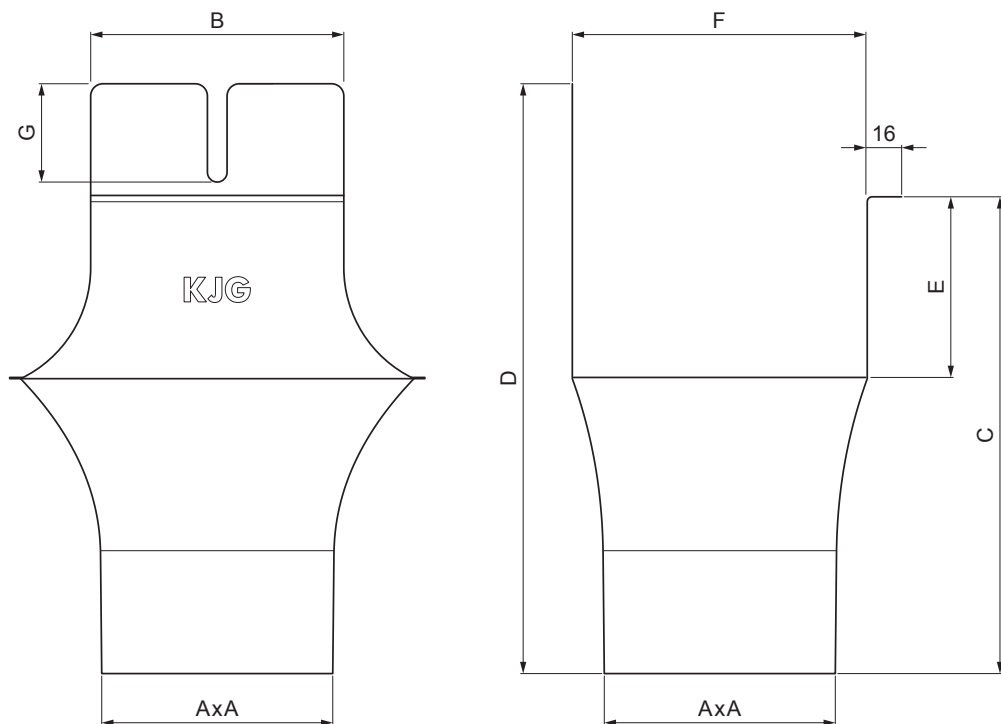

TECHNICKÝ LIST

ŽLABOVÝ KOTLÍK HRANATÝ

PH-PKLH

MH Pozink lakovaný – Medeno hnedá – RAL 8004

Rozmery [mm]							
Menovitá veľkosť	AxA	B	C	D	E	F	G
250-80/80	80x80	80	138	180	41	85	50
333-80/80	80x80	103	176	240	58	120	40
333-100/100	100x100	103	176	240	58	120	40
400-100/100	100x100	113	207	272	73	150	57
400-120/120	120x120	130	207	276	73	150	50
500-150/150	150x150	165	288	373	93	200	60

INDEX	ZMENA	DATUM	PODPIS	KJG QUALITY®		Scan code for 3D model	
ZN. MAT.				T.O.	HMOTNOSŤ kg	MER.	
ROZM.-POLOT						STN	TR.Č.
POM. ZAR.						POZN.	Č.POZÍCIE
VYPR.	Ing. Kluska M.					STARÝ V.	Č.V.
PRESK.							
TECHNOL.		TECHNOL.					
NÁZOV	Žľabový kotlík hranatý				Počet listov	PH-PKLH	List