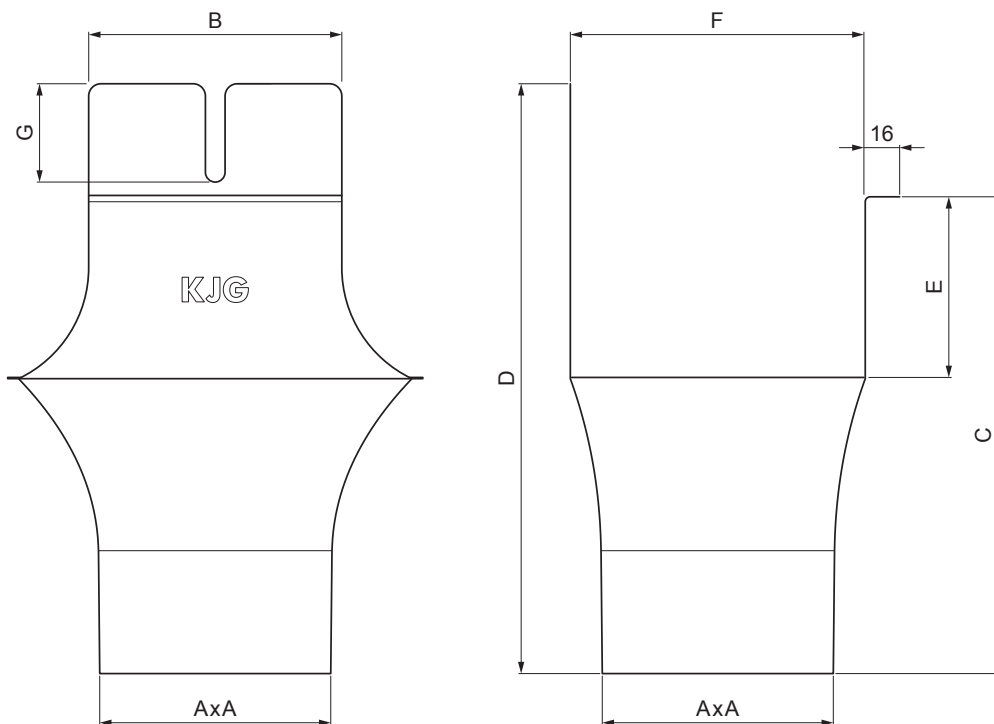

TECHNICKÝ LIST

ŽLABOVÝ KOTLÍK HRANATÝ

PH-PKLH

MH Pozink lakovaný – Medeno hnedá – RAL 8004

Rozmery [mm]							
Menovitá veľkosť	AxA	B	C	D	E	F	G
250-80/80	80x80	80	138	180	41	85	50
333-80/80	80x80	103	176	240	58	120	40
333-100/100	100x100	103	176	240	58	120	40
400-100/100	100x100	113	207	272	73	150	57
400-120/120	120x120	130	207	276	73	150	50
500-150/150	150x150	165	288	373	93	200	60

INDEX	ZMENA	DATUM	PODPIS	KJG QUALITY®	Scan code for 3D model	
ZN. MAT.						
ROZM.-POLOT						
POM. ZAR.					STN	TR.Č.
VYPR. Ing. Kluska M.					POZN.	Č.POZÍCIE
PRESK.						
TECHNOL.	TECHNOL.				STARÝ V.	Č.V.
NÁZOV	Žľabový kotlík hranatý				Počet listov	PH-PKLH
						List