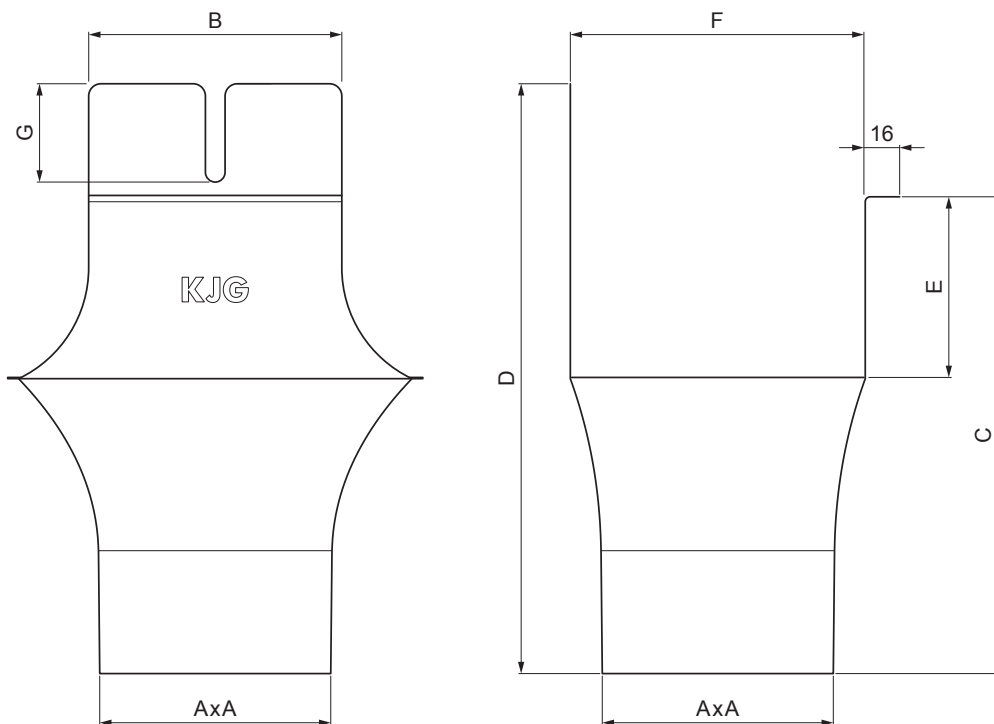

## PH-PKLH

**SB** Pozink lakovaný – Šedo biela – RAL 9002

Rozmery [mm]							
Menovitá veľkosť	AxA	B	C	D	E	F	G
250-80/80	80x80	80	138	180	41	85	50
333-80/80	80x80	103	176	240	58	120	40
333-100/100	100x100	103	176	240	58	120	40
400-100/100	100x100	113	207	272	73	150	57
400-120/120	120x120	130	207	276	73	150	50
500-150/150	150x150	165	288	373	93	200	60