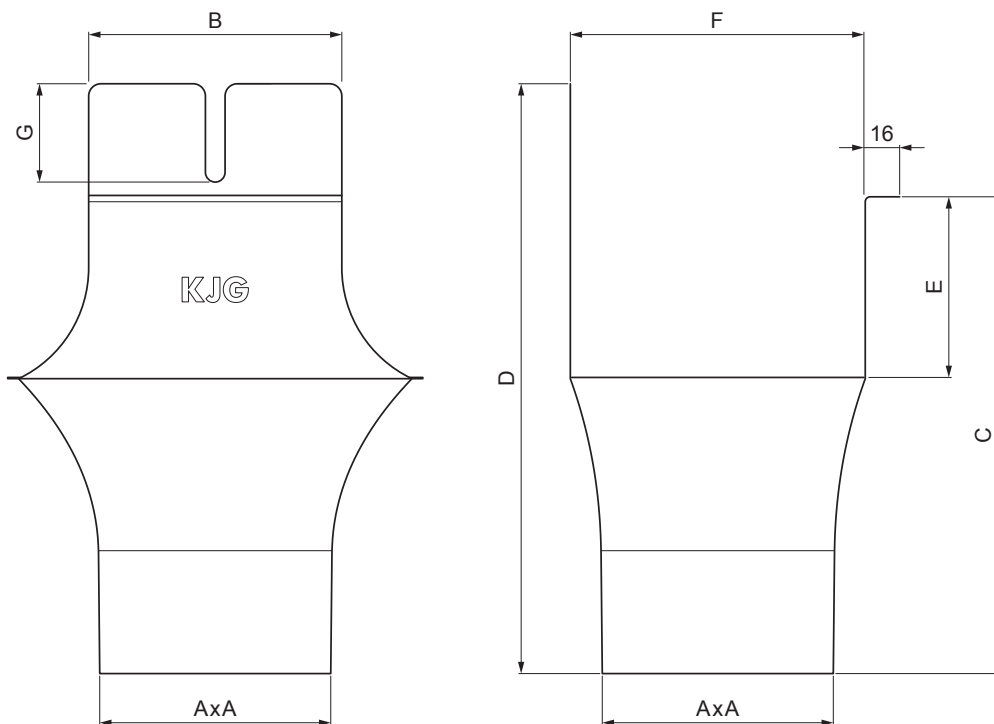

TECHNICKÝ LIST

ŽLABOVÝ KOTLÍK HRANATÝ

PH-PKLH

MZ Pozink lakovaný – Machovo zelená – RAL 6005

Rozmery [mm]							
Menovitá veľkosť	AxA	B	C	D	E	F	G
250-80/80	80x80	80	138	180	41	85	50
333-80/80	80x80	103	176	240	58	120	40
333-100/100	100x100	103	176	240	58	120	40
400-100/100	100x100	113	207	272	73	150	57
400-120/120	120x120	130	207	276	73	150	50
500-150/150	150x150	165	288	373	93	200	60

INDEX	ZMENA	DATUM	PODPIS	KJG QUALITY®	Scan code for 3D model		
ZN. MAT.	ROZM.-POLOT	T.O.	HMOTNOSŤ kg				MER.
POM. ZAR.	VYPR. Ing. Kluska M.	PRESK.	TECHNOL.	STARÝ V.	Č.V.		
NÁZOV	Žlabový kotlík hranatý			Počet listov	PH-PKLH	List	

Vytvorené: 05.06.2026 15:15:12

Technické zmeny vyhradené