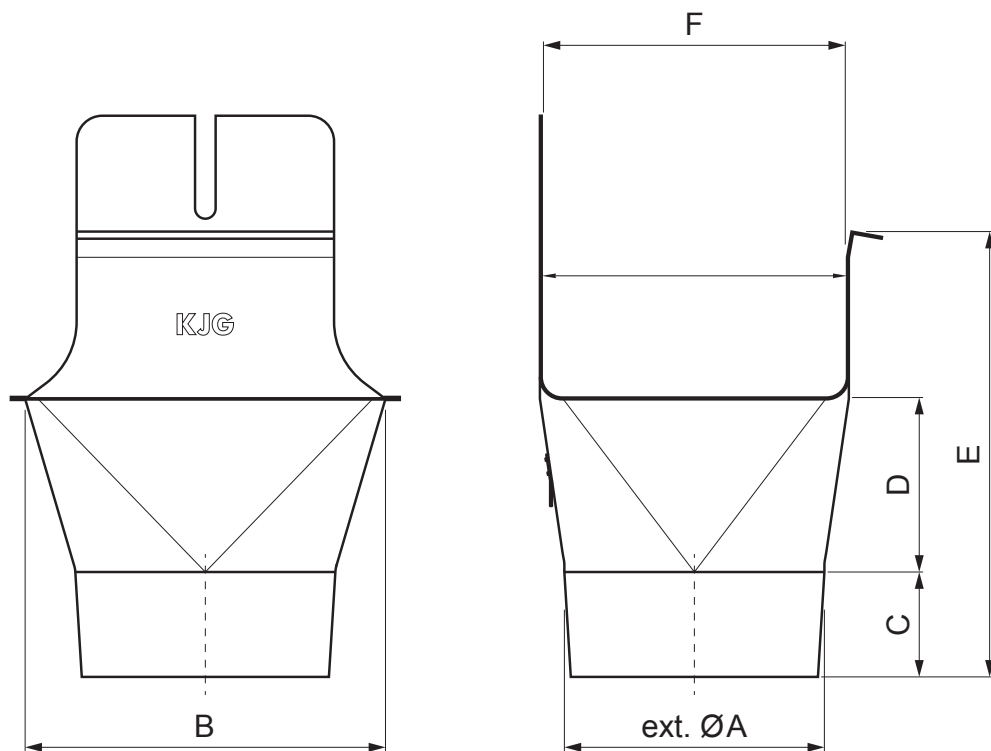

TECHNICKÝ LIST

ŽLABOVÝ KOTLÍK HRANATÝ/POLKRUHOVÝ

PH-PKLHG

TZ Pozink lakovaný – Trávovo zelená – RAL 6011

Rozměry [mm]						
Menovitá velikost	ØA	B	C	D	E	F
200/60	60	84	28	36	67	70
250/80	80	111	38	46	91	85
333/100	100	140	46	62	126	120
400/120	120	169	55	73	154	150

INDEX	ZMENA	DATUM	PODPIS	KJG QUALITY®	Scan code for 3D model	
ZN. MAT.						
ROZM.-POLOT		T.O.		HMOTNOST kg	MER.	
POM. ZAR.				STN	TR.Č.	
VYPR. Ing. Kluska M.				POZN.	Č.POZÍCIE	
PRESK.						
TECHNOL.	TECHNOL.			STARÝ V.	Č.V.	
NÁZOV	Žlabový kotlík hranatý/polokruhový			Počet listov	PH-PKLHG	List