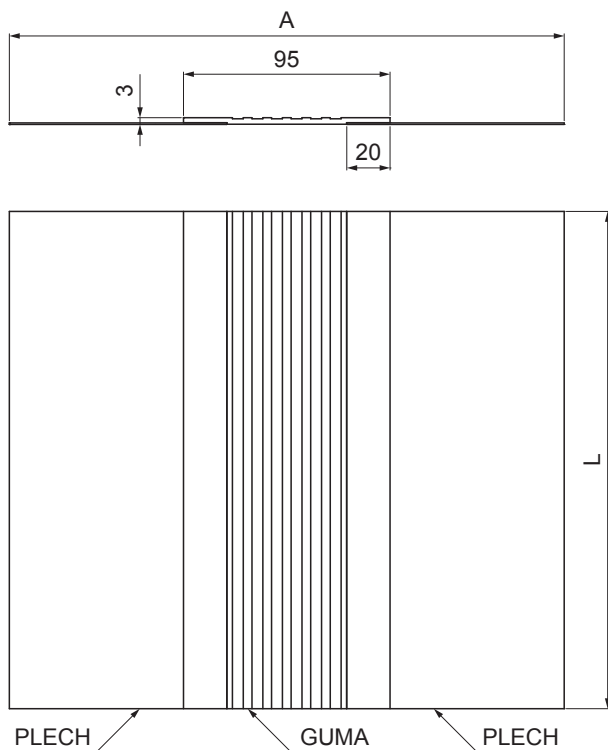

TECHNICKÝ LIST

DILATAČNÝ PÁS

M-MZDIP

M Med' – Natur

Rozmery [mm]		
Menovitá veľkosť	A	L
260	260	3000
260	260	6000

INDEX	ZMENA	DATUM	PODPIS					
ZN. MAT.						T.O.	HMOTNOSŤ kg	MER.
ROZM.-POLOT						STN	TR.Č.	
POM. ZAR.						POZN.	Č.POZÍCIE	
VYPR. Ing. Kluska M.						STARÝ V.	Č.V.	
PRESK.								
TECHNOL.	TECHNOL.							
NÁZOV	Dilatačný pás					Počet listov	M-MZDIP	
							List	

Vytvorené: 22.04.2026 01:33:50

Technické zmeny vyhradené