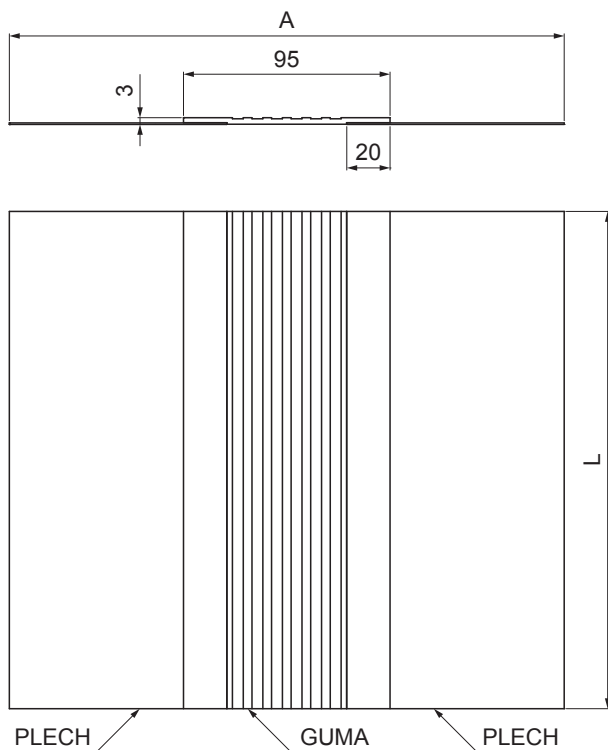

TECHNICKÝ LIST

DILATAČNÝ PÁS

M-MZDIP

M Med' – Natur

Rozmery [mm]		
Menovitá veľkosť	A	L
260	260	3000
260	260	6000

INDEX	ZMENA	DATUM	PODPIS				
ZN. MAT.						T.O.	HMOTNOSŤ kg
ROZM.-POLOT						STN	TR.Č.
POM. ZAR.						POZN.	Č.POZÍCIE
VYPR. Ing. Kluska M.						STARÝ V.	Č.V.
PRESK.							
TECHNOL.	TECHNOL.						
NÁZOV	Dilatačný pás					Počet listov	M-MZDIP
							List