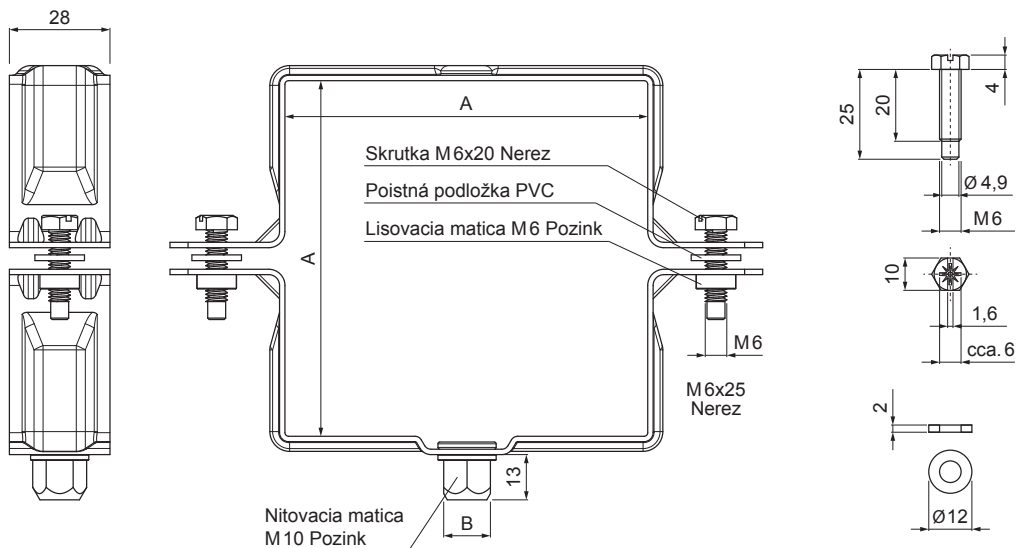

TECHNICKÝ LIST

ZVODOVÁ OBJÍMKA HRANATÁ M 10

PH-POBH

IC Pozink lakovaný – Intenzívna čierna – RAL 9005

Rozmery [mm]		
Menovitá veľkosť	A	B
80/80	80 x 80	13
100/100	100 x 100	13
120/120	120 x 120	13
150/150	150 x 150	13

INDEX	ZMENA	DATUM	PODPIS				
ZN. MAT.						T.O.	HMOTNOSŤ kg
ROZM.-POLOT						STN	TR.Č.
POM. ZAR.						POZN.	Č.POZÍCIE
VYPR.	Ing. Kluska M.					STARÝ V.	Č.V.
PRESK.							
TECHNOL.		TECHNOL.					
NÁZOV	Zvodová objímka hranatá M10					PH-POBH	Count of sheets