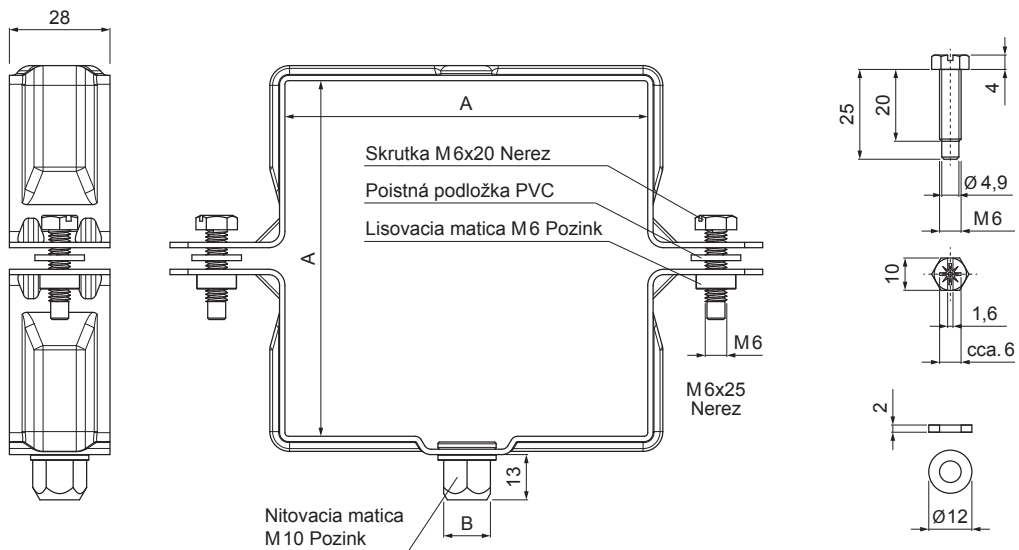

TECHNICKÝ LIST

ZVODOVÁ OBJÍMKA HRANATÁ M 10

PH-POBH

SB Pozink lakovaný – Šedo biela – RAL 9002

Rozmery [mm]		
Menovitá veľkosť	A	B
80/80	80 x 80	13
100/100	100 x 100	13
120/120	120 x 120	13
150/150	150 x 150	13

INDEX	ZMENA	DATUM	PODPIS				
ZN. MAT.						T.O.	HMOTNOSŤ kg
ROZM.-POLOT						STN	TR.Č.
POM. ZAR.						POZN.	Č.POZÍCIE
VYPR.	Ing. Kluska M.					STARÝ V.	Č.V.
PRESK.							
TECHNOL.	TECHNOL.						
NÁZOV	Zvodová objímka hranatá M 10					Počet listov	PH-POBH
							List