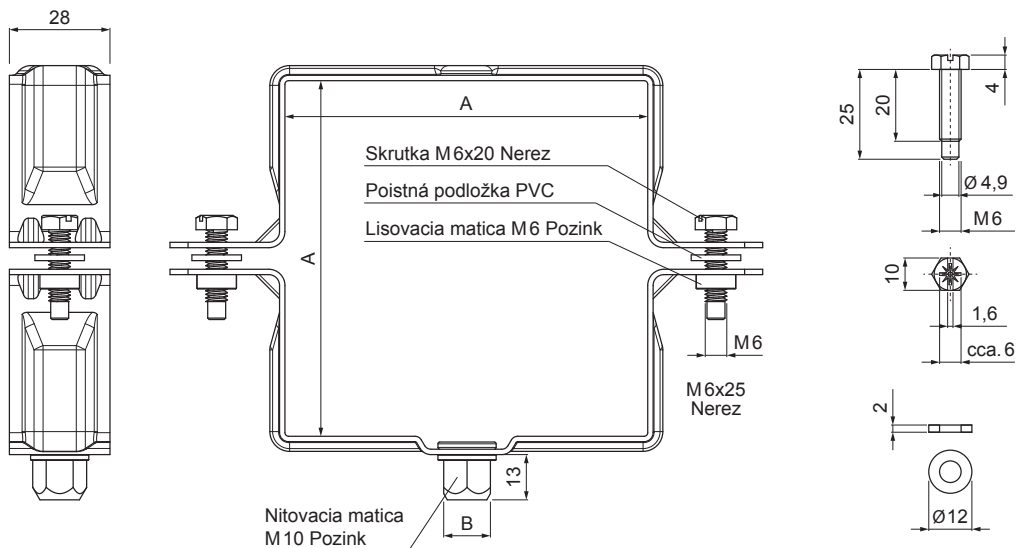

TECHNICKÝ LIST

ZVODOVÁ OBJÍMKA HRANATÁ M 10

PH-POBH

SB Pozink lakovaný – Šedo biela – RAL 9002

Rozmery [mm]		
Menovitá veľkosť	A	B
80/80	80 x 80	13
100/100	100 x 100	13
120/120	120 x 120	13
150/150	150 x 150	13

INDEX	ZMENA	DATUM	PODPIS	KJG QUALITY®	Scan code for 3D model	
ZN. MAT.						
ROZM.-POLOT					STN	TR.Č.
POM. ZAR.					POZN.	Č.POZÍCIE
VYPR. Ing. Kluska M.					STARÝ V.	Č.V.
PRESK.						
TECHNOL.	TECHNOL.					
NÁZOV	Zvodová objímka hranatá M 10			Počet listov	PH-POBH	List