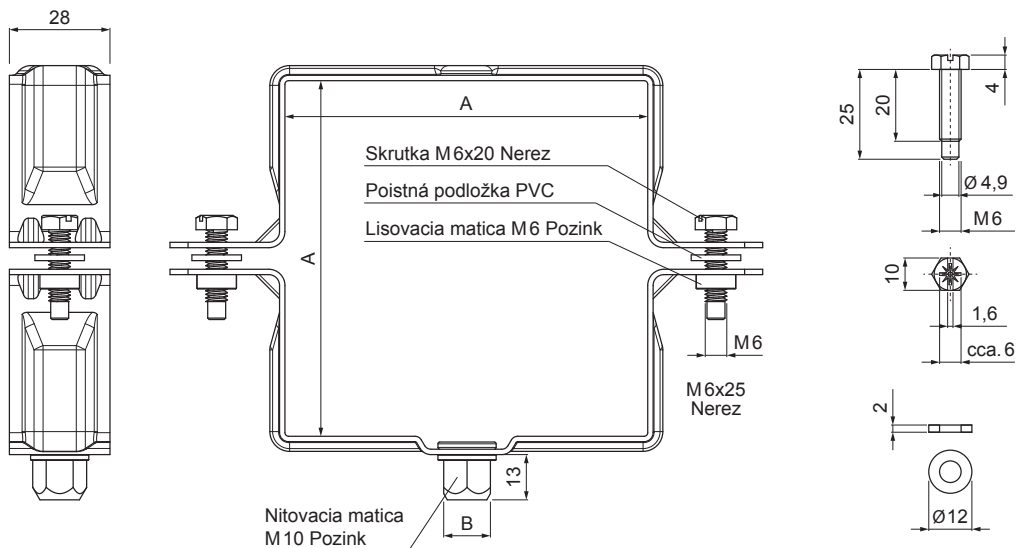

# ZVODOVÁ OBJÍMKA HRANATÁ M 10

## PH-POBH

**PS** Pozink lakovaný – Prachovo šedá – RAL 7037

Rozmery [mm]		
Menovitá veľkosť	A	B
80/80	80 x 80	13
100/100	100 x 100	13
120/120	120 x 120	13
150/150	150 x 150	13

INDEX	ZMENA	DATUM	PODPIS				
ZN. MAT.						T.O.	HMOTNOSŤ kg
ROZM.-POLOT						STN	TR.Č.
POM. ZAR.						POZN.	Č.POZÍCIE
VYPR.	Ing. Kluska M.					STARÝ V.	Č.V.
PRESK.							
TECHNOL.		TECHNOL.					
NÁZOV	Zvodová objímka hranatá M 10					PH-POBH	Count of sheets