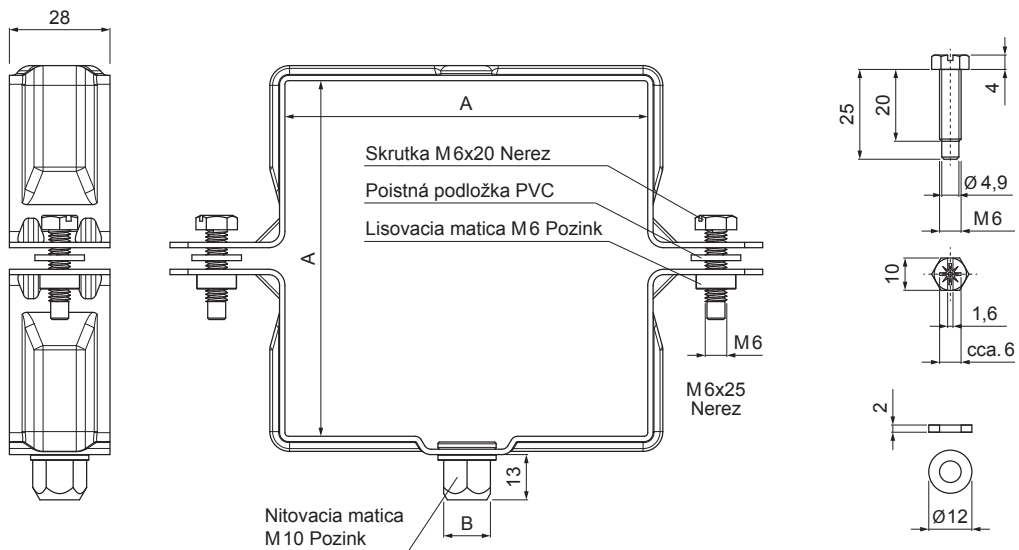

TECHNICKÝ LIST

ZVODOVÁ OBJÍMKA HRANATÁ M 10

PH-POBH

PS Pozink lakovaný – Prachovo šedá – RAL 7037

Rozmery [mm]		
Menovitá veľkosť	A	B
80/80	80 x 80	13
100/100	100 x 100	13
120/120	120 x 120	13
150/150	150 x 150	13

INDEX	ZMENA	DATUM	PODPIS				
ZN. MAT.						T.O.	HMOTNOSŤ kg
ROZM.-POLOT						STN	TR.Č.
POM. ZAR.						POZN.	Č.POZÍCIE
VYPR.	Ing. Kluska M.					STARÝ V.	Č.V.
PRESK.							
TECHNOL.		TECHNOL.					
NÁZOV	Zvodová objímka hranatá M 10					Počet listov	PH-POBH
							List