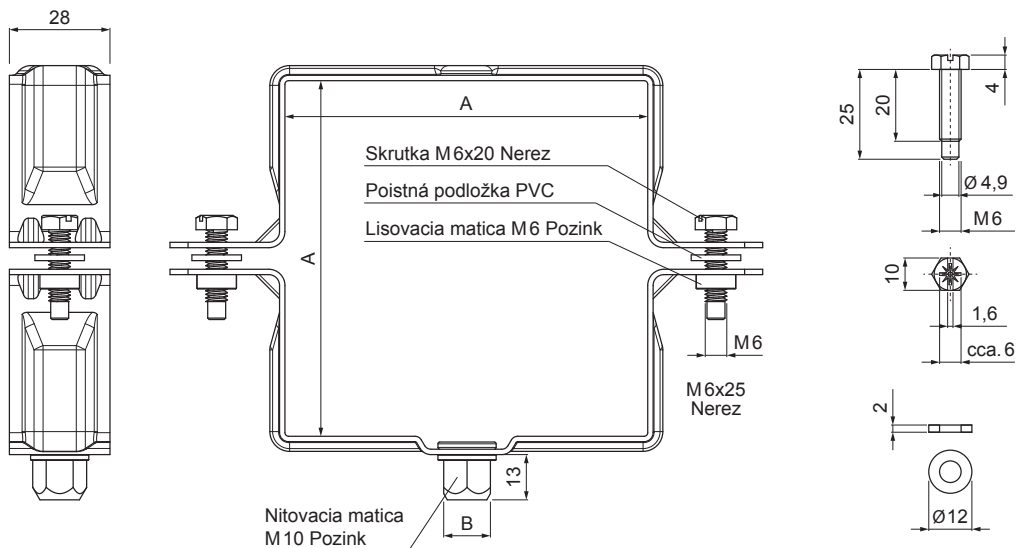

TECHNICKÝ LIST

ZVODOVÁ OBJÍMKA HRANATÁ M 10

PH-POBH

MM Pozink lakovaný – Metalická medená – RAL extra

| Rozmery [mm] | | |
|------------------|-----------|----|
| Menovitá veľkosť | A | B |
| 80/80 | 80 x 80 | 13 |
| 100/100 | 100 x 100 | 13 |
| 120/120 | 120 x 120 | 13 |
| 150/150 | 150 x 150 | 13 |

| | | | | | | | |
|----------------------|------------------------------|-------|--------|------------------------|------------------------|----------|-------------|
| INDEX | ZMENA | DATUM | PODPIS | KJG QUALITY® | Scan code for 3D model | | |
| ZN. MAT. | | | | | | T.O. | HMOTNOSŤ kg |
| ROZM.-POLOT | | | | | | STN | TR.Č. |
| POM. ZAR. | | | | | | POZN. | Č.POZÍCIE |
| VYPR. Ing. Kluska M. | | | | | | STARÝ V. | Č.V. |
| PRESK. | | | | | | | |
| TECHNOL. | TECHNOL. | | | | | | |
| NÁZOV | Zvodová objímka hranatá M 10 | | | Počet listov | PH-POBH | List | |