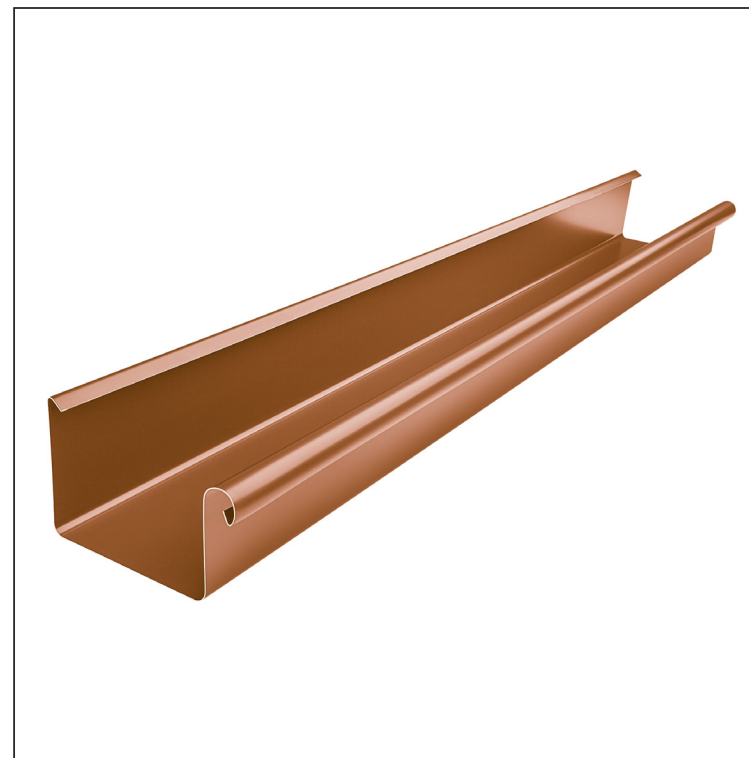

TECHNICKÝ LIST

STREŠNÝ ŽĽAB HRANATÝ [s=0,70]

WH-WZHD

MH Hliník lakovaný – Medeno hnedá – RAL 8004

Rozmery [mm]							
Menovitá veľkosť	S	A	B	C	ØD	E	F min.
250	0,70	55	85	7	18	5	10
333	0,70	75	120	7	20	6	11
400	0,70	90	150	9	22	6	11

INDEX	ZMENA	DATUM	PODPIS	KJG QUALITY®	Scan code for 3D model		
ZN. MAT.							T.O.
ROZM.-POLOT							
POM. ZAR.					STN	TR.Č.	
VYPR.	Ing. Kluska M.				POZN.	Č.POZÍCIE	
PRESK.							
TECHNOL.	TECHNOL.				STARÝ V.	Č.V.	
NÁZOV	Strešný žľab hranatý [s=0,70]				Počet listov	WH-WZHD	List