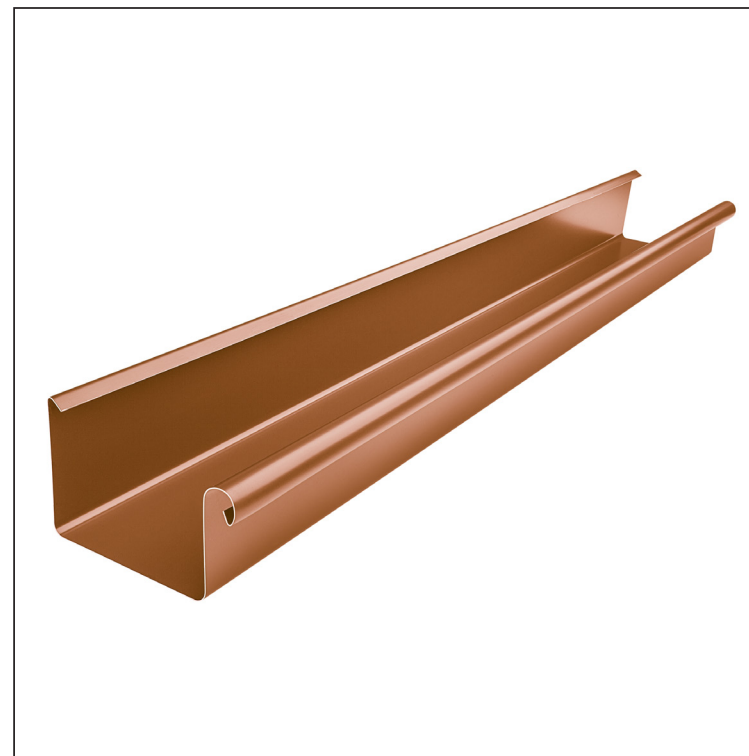

TECHNICKÝ LIST

STREŠNÝ ŽĽAB HRANATÝ [s=0,70]

WH-WZHD

MH Hliník lakovaný – Medeno hnedá – RAL 8004

Rozmery [mm]							
Menovitá veľkosť	S	A	B	C	ØD	E	F min.
250	0,70	55	85	7	18	5	10
333	0,70	75	120	7	20	6	11
400	0,70	90	150	9	22	6	11

INDEX	ZMENA	DATUM	PODPIS	KJG QUALITY®		Scan code for 3D model	
ZN. MAT.				T.O.	HMOTNOSŤ kg	MER.	
ROZM.-POLOT					STN	TR.Č.	
POM. ZAR.					POZN.	Č.POZÍCIE	
VYPR. Ing. Kluska M.					STARÝ V.	Č.V.	
PRESK.							
TECHNOL.	TECHNOL.						
NÁZOV	Strešný žľab hranatý [s=0,70]				Počet listov	WH-WZHD	List