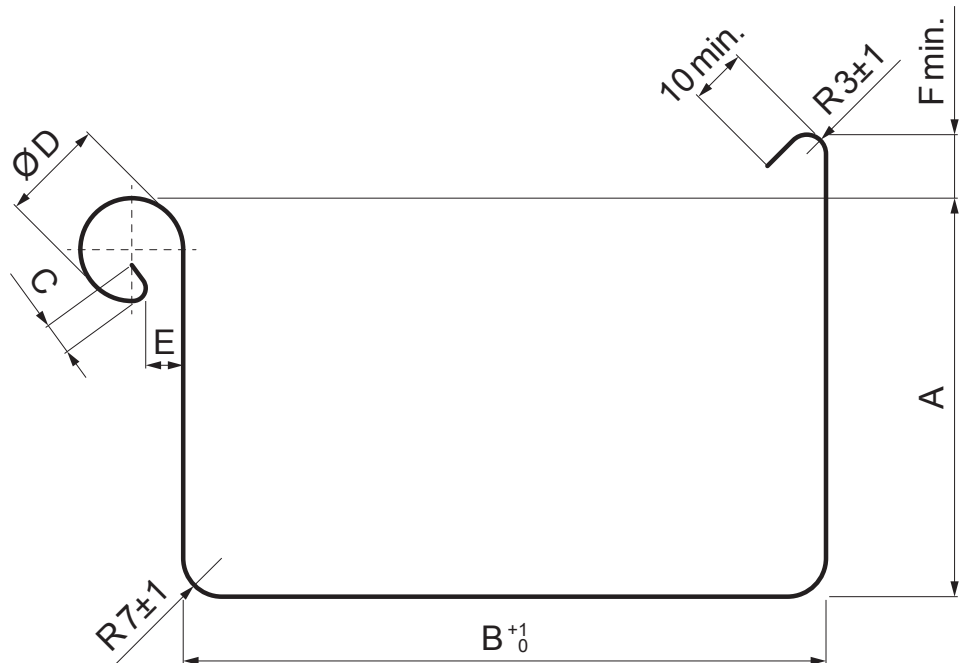

## WH-WZHD

**W** Hliník – Natur

Rozmery [mm]							
Menovitá veľkosť	S	A	B	C	ØD	E	F min.
250	0,70	55	85	7	18	5	10
333	0,70	75	120	7	20	6	11
400	0,70	90	150	9	22	6	11

INDEX	ZMENA	DATUM	PODPIS	<b>KJG</b> QUALITY®	Scan code for 3D model		
ZN. MAT.							T.O.
ROZM.-POLOT							
POM. ZAR.					STN	TR.Č.	
VYPR. Ing. Kluska M.					POZN.	Č.POZÍCIE	
PRESK.							
TECHNOL.	TECHNOL.				STARÝ V.	Č.V.	
NÁZOV	Strešný žľab hranatý [s=0,70]				Počet listov	WH-WZHD	List