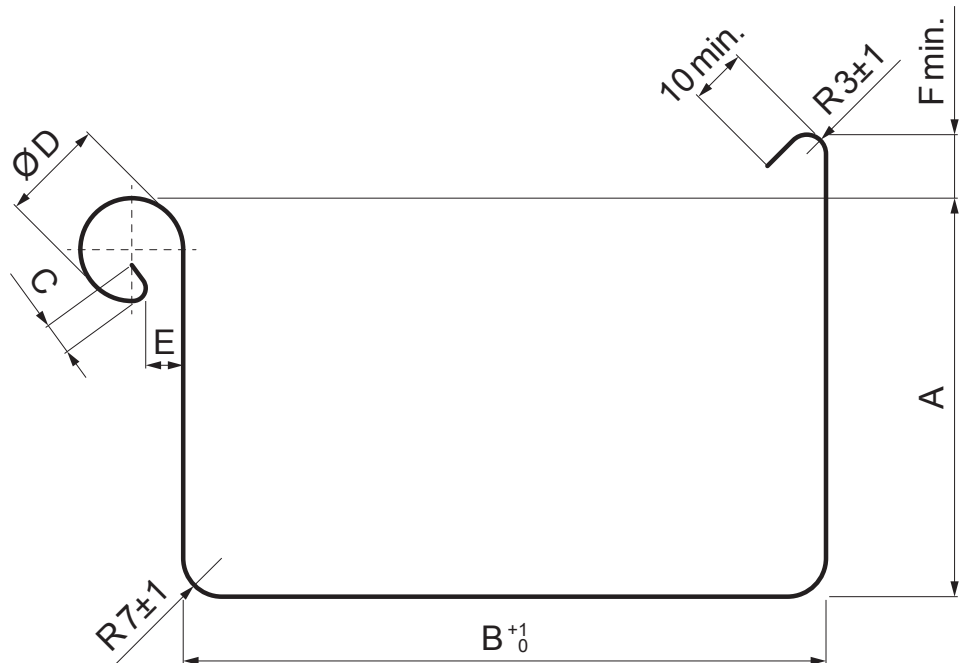

## WH-WZHD

**W** Hliník – Natur

Rozmery [mm]							
Menovitá veľkosť	S	A	B	C	ØD	E	F min.
250	0,70	55	85	7	18	5	10
333	0,70	75	120	7	20	6	11
400	0,70	90	150	9	22	6	11

INDEX	ZMENA	DATUM	PODPIS	<b>KJG</b> QUALITY®	Scan code for 3D model	
ZN. MAT.						
ROZM.–POLOT		T.O.		HMOTNOSŤ kg		MER.
POM. ZAR.				STN		TR.Č.
VYPR. Ing. Kluska M.				POZN.		Č.POZÍCIE
PRESK.						
TECHNOL.	TECHNOL.			STARÝ V.		Č.V.
NÁZOV	Strešný žľab hranatý [s=0,70]			Počet listov	WH-WZHD	
					List	