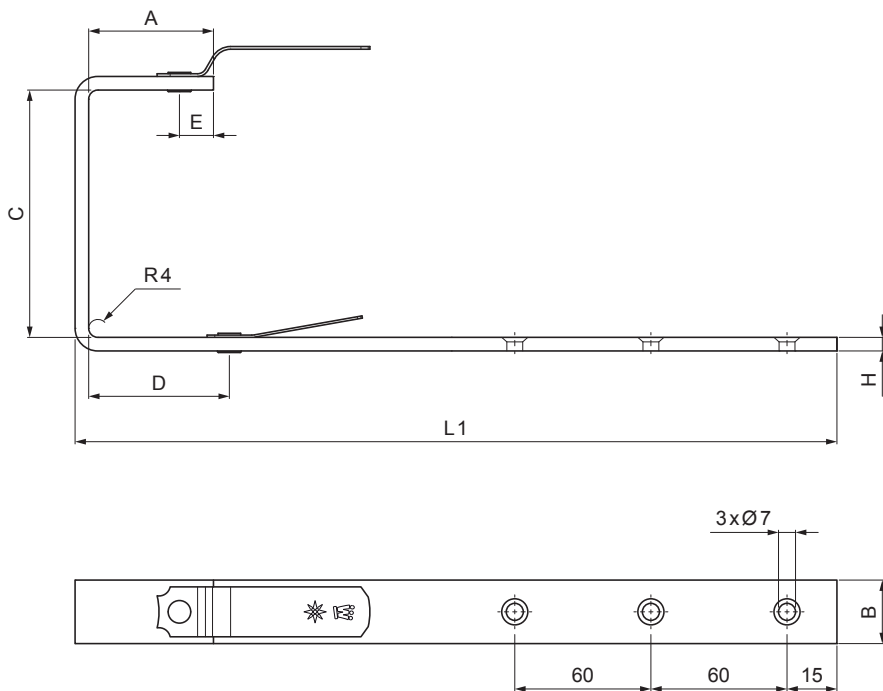

TECHNICKÝ LIST

STREŠNÝ ŽLABOVÝ HÁK HRANATÝ

WH-WHH

ZH Hliník lakovaný – Zeleno hnedá – RAL 7013

Rozmery [mm]						
Menovitá veľkosť	A	B x H	C	D	E	L1
250/430	38	23 x 7	87	48	15	325
333/550	55	28 x 7	123	66	15	370
400/650	68	30 x 7	153	82	15	435

INDEX	ZMENA	DATUM	PODPIS				
ZN. MAT.						T.O.	HMOTNOSŤ kg
ROZM.-POLOT							
POM. ZAR.					STN		TR.Č.
VYPR.	Ing. Kluska M.				POZN.		Č.POZÍCIE
PRESK.							
TECHNOL.		TECHNOL.			STARÝ V.		Č.V.
NÁZOV	Strešný žľabový hák hranatý				Počet listov	WH-WHH	List