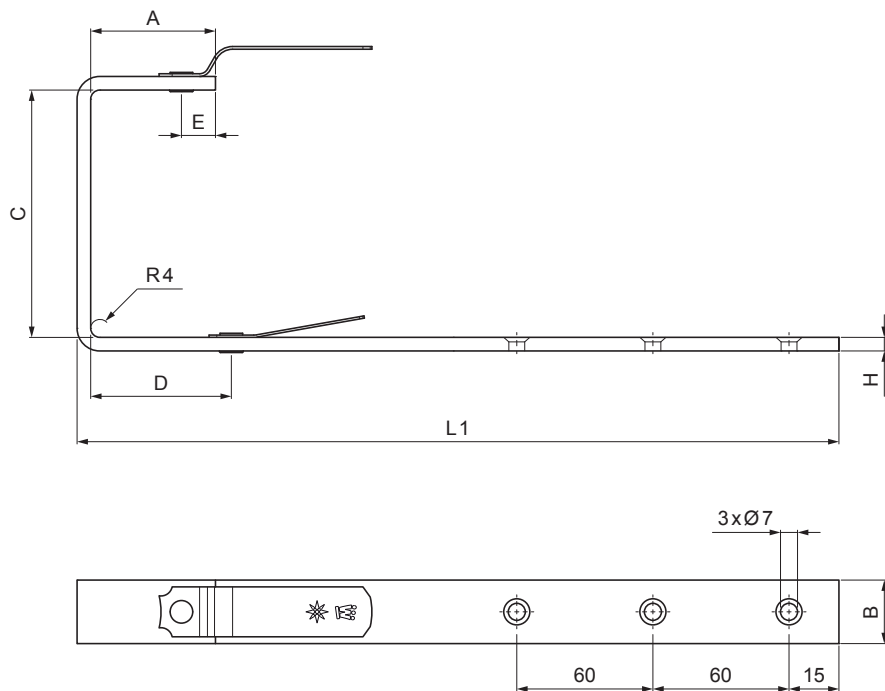

TECHNICKÝ LIST

STREŠNÝ ŽLABOVÝ HÁK HRANATÝ

WH-WHH

ZH Hliník lakovaný – Zeleno hnedá – RAL 7013

Rozmery [mm]						
Menovitá veľkosť	A	B x H	C	D	E	L1
250/430	38	23 x 7	87	48	15	325
333/550	55	28 x 7	123	66	15	370
400/650	68	30 x 7	153	82	15	435

INDEX	ZMENA	DATUM	PODPIS	KJG QUALITY®	Scan code for 3D model		
ZN. MAT.						T.O.	HMOTNOSŤ kg
ROZM.-POLOT						STN	TR.Č.
POM. ZAR.						POZN.	Č.POZÍCIE
VYPR. Ing. Kluska M.						STARÝ V.	Č.V.
PRESK.							
TECHNOL.	TECHNOL.						
NÁZOV	Strešný žľabový hák hranatý			Počet listov	WH-WHH	List	