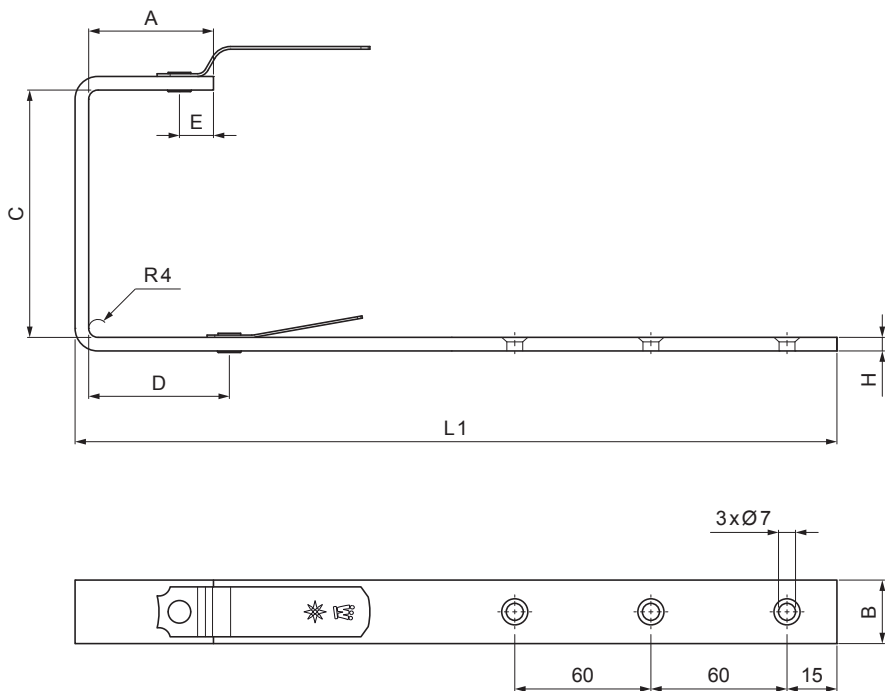

TECHNICKÝ LIST

STREŠNÝ ŽLABOVÝ HÁK HRANATÝ

WH-WHH

ZS Hliník lakovaný – Zinkovo šedá – RAL extra

Rozmery [mm]						
Menovitá veľkosť	A	B x H	C	D	E	L1
250/430	38	23 x 7	87	48	15	325
333/550	55	28 x 7	123	66	15	370
400/650	68	30 x 7	153	82	15	435

INDEX	ZMENA	DATUM	PODPIS				
ZN. MAT.						T.O.	HMOTNOSŤ kg
ROZM.-POLOT						STN	TR.Č.
POM. ZAR.						POZN.	Č.POZÍCIE
VYPR.	Ing. Kluska M.					STARÝ V.	Č.V.
PRESK.							
TECHNOL.		TECHNOL.					
NÁZOV	Strešný žľabový hák hranatý					Počet listov	WH-WHH
							List