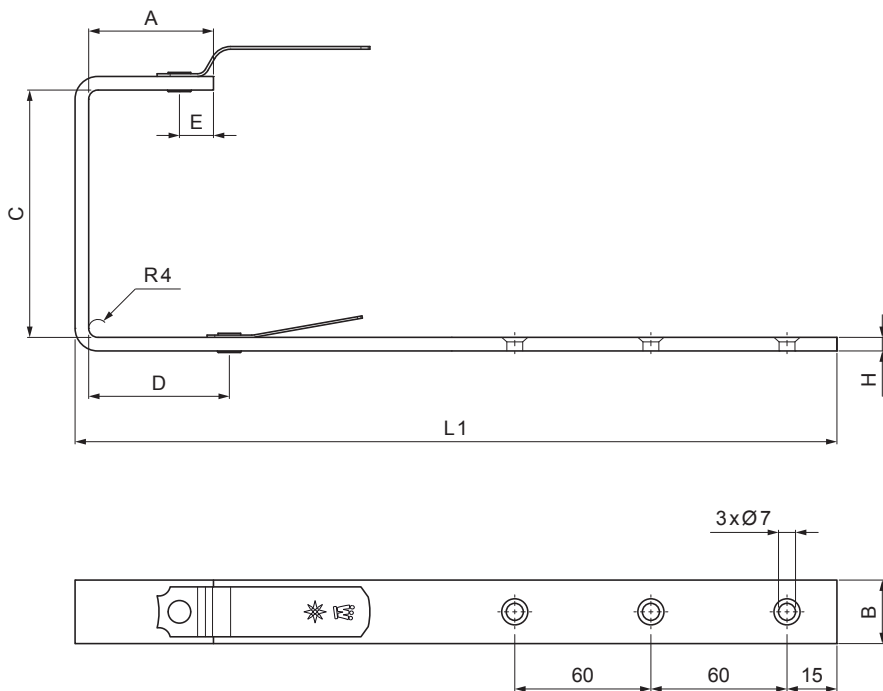

# STREŠNÝ ŽLABOVÝ HÁK HRANATÝ

## WH-WHH

**ZS** Hliník lakovaný – Zinkovo šedá – RAL extra

Rozmery [mm]						
Menovitá veľkosť	A	B x H	C	D	E	L1
250/430	38	23 x 7	87	48	15	325
333/550	55	28 x 7	123	66	15	370
400/650	68	30 x 7	153	82	15	435

INDEX	ZMENA	DATUM	PODPIS	<b>KJG</b> QUALITY®	Scan code for 3D model		
ZN. MAT.						T.O.	HMOTNOSŤ kg
ROZM.-POLOT						STN	TR.Č.
POM. ZAR.						POZN.	Č.POZÍCIE
VYPR. Ing. Kluska M.						STARÝ V.	Č.V.
PRESK.							
TECHNOL.	TECHNOL.						
NÁZOV	Strešný žľabový hák hranatý			Počet listov	WH-WHH	List	