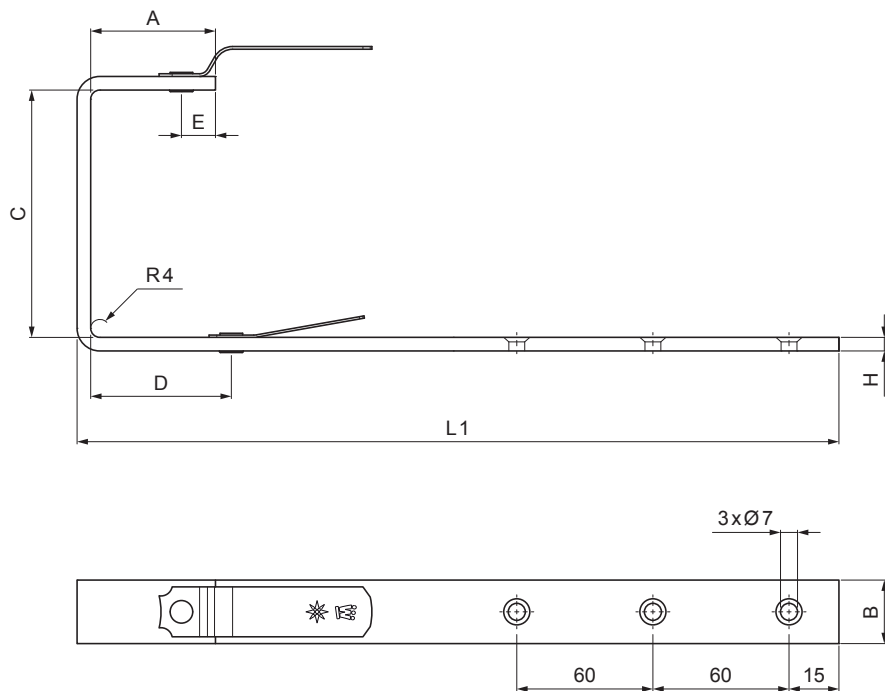

# STREŠNÝ ŽLABOVÝ HÁK HRANATÝ

## WH-WHH

**W** Hliník – Natur

Rozmery [mm]						
Menovitá veľkosť	A	B x H	C	D	E	L1
250/430	38	23 x 7	87	48	15	325
333/550	55	28 x 7	123	66	15	370
400/650	68	30 x 7	153	82	15	435

INDEX	ZMENA	DATUM	PODPIS	<b>KJG</b> QUALITY®	Scan code for 3D model		
ZN. MAT.						T.O.	HMOTNOSŤ kg
ROZM.-POLOT						STN	TR.Č.
POM. ZAR.						POZN.	Č.POZÍCIE
VYPR.	Ing. Kluska M.					STARÝ V.	Č.V.
PRESK.							
TECHNOL.		TECHNOL.					
NÁZOV	Strešný žľabový hák hranatý					Počet listov	WH-WHH
							List