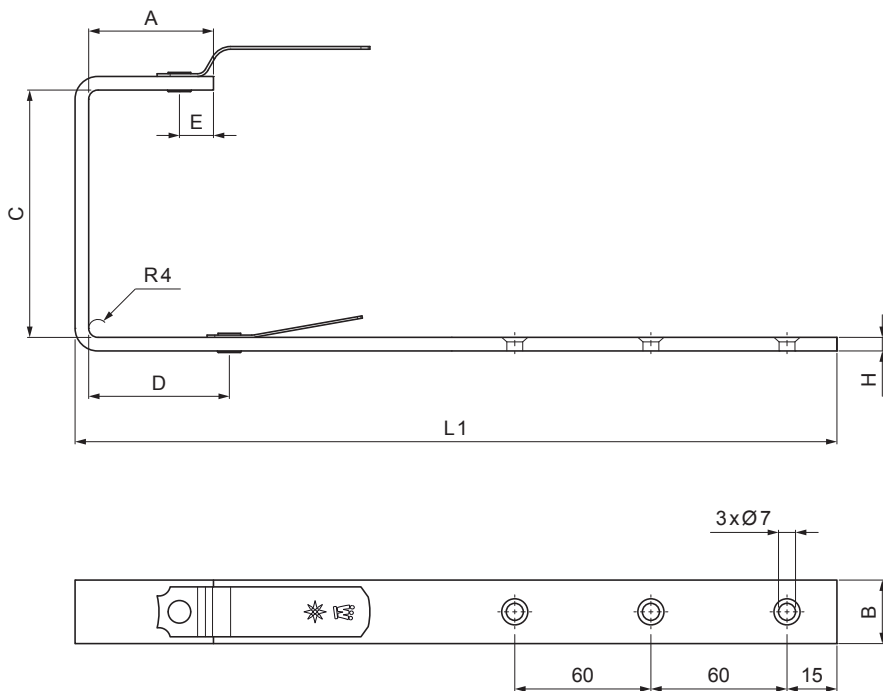

TECHNICKÝ LIST

STREŠNÝ ŽLABOVÝ HÁK HRANATÝ

WH-WHH

W Hliník – Natur

Rozměry [mm]						
Menovitá veľkosť	A	B x H	C	D	E	L1
250/430	38	23 x 7	87	48	15	325
333/550	55	28 x 7	123	66	15	370
400/650	68	30 x 7	153	82	15	435

INDEX	ZMENA	DATUM	PODPIS	KJG QUALITY®	Scan code for 3D model	
ZN. MAT.						
ROZM.-POLOT						
POM. ZAR.					STN	TR.Č.
VYPR.	Ing. Kluska M.				POZN.	Č.POZÍCIE
PRESK.						
TECHNOL.	TECHNOL.				STARÝ V.	Č.V.
NÁZOV	Strešný žľabový hák hranatý				Počet listov	WH-WHH
						List