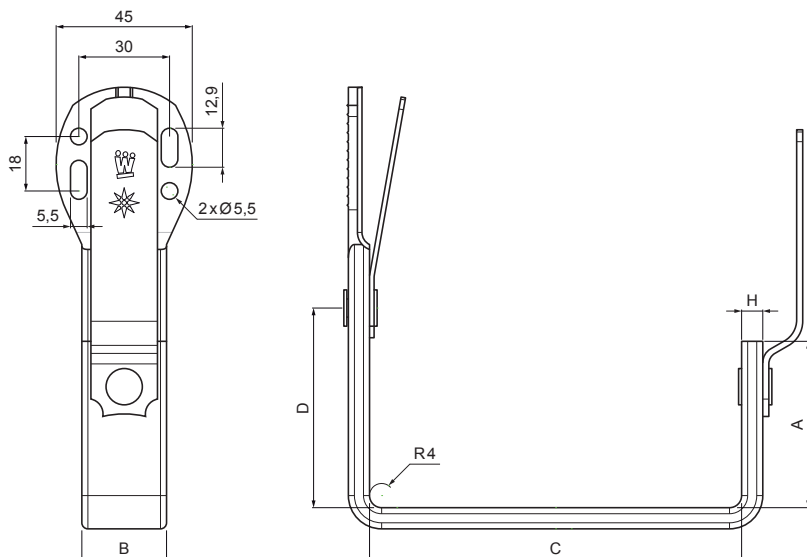

TECHNICKÝ LIST

ŽLABOVÝ HÁK HRANATÝ KROKVA

WH-WHHK

ZH Hliník lakovaný – Zeleno hnedá – RAL 7013

Rozmery [mm]				
Menovitá veľkosť	A	B x H	C	D
250	38	28 x 7	87	48
333	55	28 x 7	123	66
400	68	28 x 7	153	82

INDEX	ZMENA	DATUM	PODPIS	  	
ZN. MAT.					
ROZM.-POLOT		T.O.		HMOTNOSŤ kg	MER.
POM. ZAR.				STN	TR.Č.
VYPR. Ing. Kluska M.				POZN.	Č.POZÍCIE
PRESK.					
TECHNOL.	TECHNOL.			STARÝ V.	Č.V.
NÁZOV	Žlabový hák hranatý krokva			Počet listov	WH-WHHK
					List 