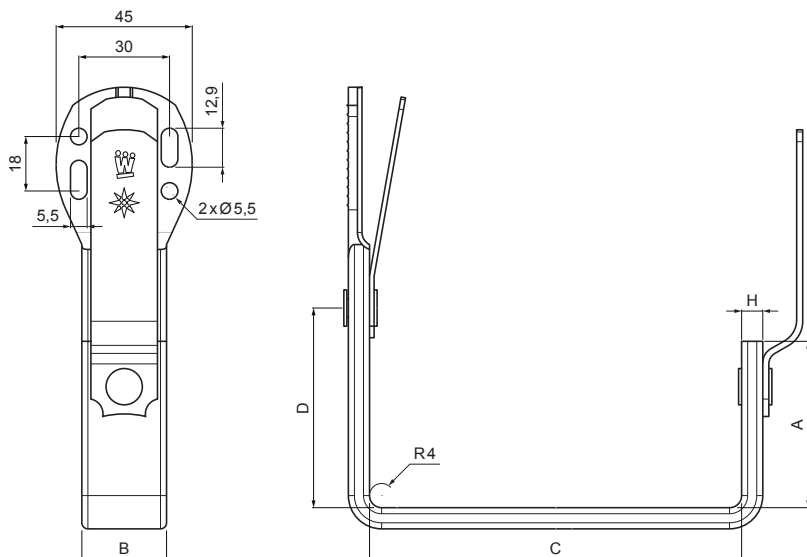

TECHNICKÝ LIST

ŽLABOVÝ HÁK HRANATÝ KROKVA

WH-WHHK

B Hliník lakovaný – Biela – RAL 9010

INDEX	ZMENA	DATUM	PODPIS	  
ZN. MAT.				
ROZM.–POLOT		T.O.	HMOTNOSŤ kg	MER.
POM. ZAR.			STN	TR.Č.
VYPR. Ing. Kluska M.			POZN.	Č.POZÍCIE
PRESK.				
TECHNOL.	TECHNOL.		STARÝ V.	Č.V.
NÁZOV	Žlabový hák hranatý krokva		Počet listov	WH-WHHK List 

Vytvorené: 20.01.2026 01:25:30

Technické zmeny vyhradené

Rozmery [mm]				
Menovitá veľkosť	A	B x H	C	D
250	38	28 x 7	87	48
333	55	28 x 7	123	66
400	68	28 x 7	153	82