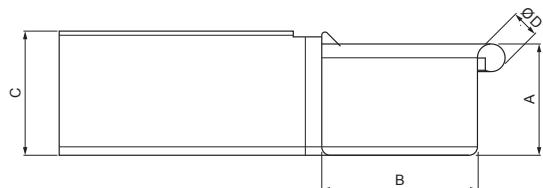

TECHNICKÝ LIST

ŽLABOVÝ ROH VONKAJŠÍ HRANATÝ

WH-WRAH

W Hliník – Natur

INDEX	ZMENA	DATUM	PODPIS						
ZN. MAT.							T.O.	HMOTNOSŤ kg	MER.
ROZM.–POLOT									
POM. ZAR.					STN		TR.Č.		
VYPR.	Ing. Kluska M.				POZN.		Č.POZÍCIE		
PRESK.									
TECHNOL.		TECHNOL.			STARÝ V.		Č.V.		
NÁZOV	Žlabový roh vonkajší hranatý				Počet listov	WH-WRAH	List		

Vytvorené: 04.06.2026 13:05:50

Technické zmeny vyhradené

Rozmery [mm]					
Menovitá veľkosť	A	B	C	ØD	L
250	55	85	65	18	300
333	75	120	85	20	300