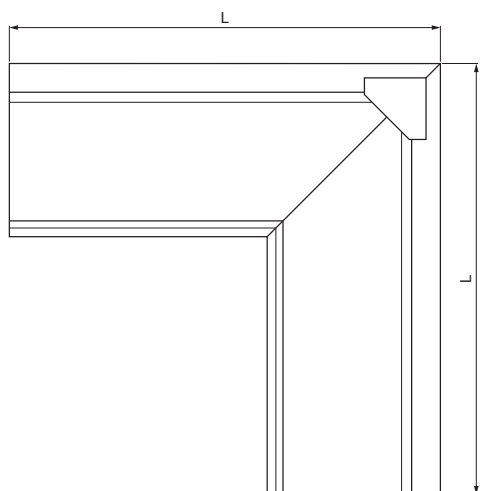

TECHNICKÝ LIST

ŽLABOVÝ ROH VONKAJŠÍ HRANATÝ

WH-WRAH

W Hliník – Natur

INDEX	ZMENA	DATUM	PODPIS					
ZN. MAT.			T.O.				HMOTNOSŤ kg	MER.
ROZM.–POLOT					STN	TR.Č.		
POM. ZAR.					POZN.	Č.POZÍCIE		
VYPR. Ing. Kluska M.					STARÝ V.	Č.V.		
PRESK.								
TECHNOL.	TECHNOL.							
NÁZOV	Žlabový roh vonkajší hranatý			Počet listov	WH-WRAH List			

Vytvorené: 04.06.2026 13:05:50

Technické zmeny vyhradené

Rozmery [mm]					
Menovitá veľkosť	A	B	C	ØD	L
400	90	150	100	22	400