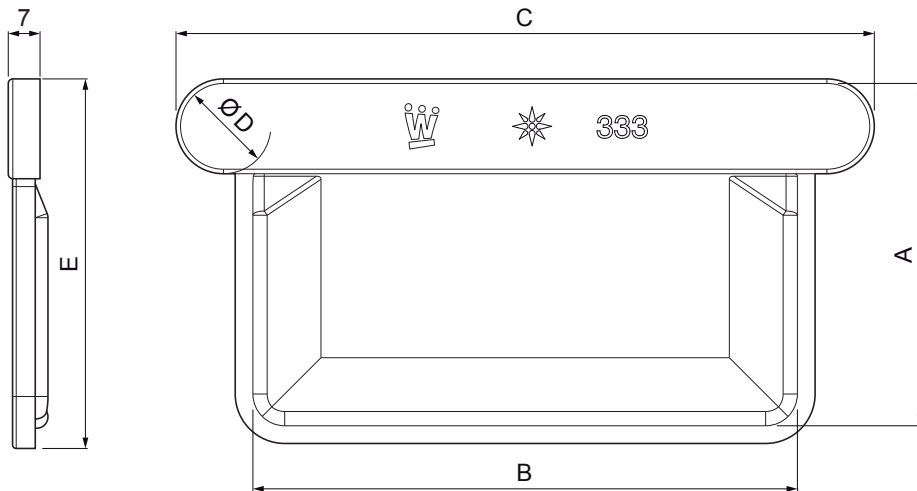

TECHNICKÝ LIST

ŽLABOVÉ ČELO HRANATÉ

WH-WCLH

BH Hliník lakovaný – Bielo hliníková – RAL 9006

INDEX	ZMENA	DATUM	PODPIS				
ZN. MAT.							T.O.
ROZM.-POLOT							
POM. ZAR.					STN		TR.Č.
VYPR.	Ing. Kluska M.				POZN.		Č.POZÍCIE
PRESK.							
TECHNOL.		TECHNOL.			STARÝ V.		Č.V.
NÁZOV	Žlabové čelo hranaté				Počet listov	WH-WCLH	

Vytvorené: 21.04.2026 15:30:55

Technické zmeny vyhradené

Rozmery [mm]					
Menovitá veľkosť	A	B	C	Ø D	E
250	55	85	126	18	64
333	75	120	160	20	83
400	90	150	196	22	98