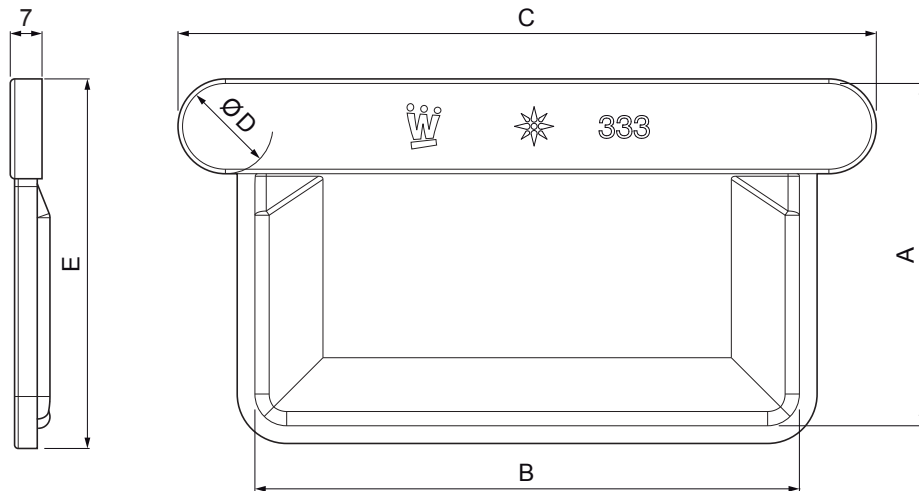

TECHNICKÝ LIST

ŽLABOVÉ ČELO HRANATÉ

WH-WCLH

BHT Hliník lakovaný – Bielo hliníková tmavá – RAL 9007

INDEX	ZMENA	DATUM	PODPIS			
ZN. MAT.						T.O.
ROZM.-POLOT					STN	TR.Č.
POM. ZAR.					POZN.	Č.POZÍCIE
VYPR.	Ing. Kluska M.				STARÝ V.	Č.V.
PRESK.						
TECHNOL.	TECHNOL.					
NÁZOV	Žlabové čelo hranaté			Počet listov	WH-WCLH	

Vytvorené: 06.06.2026 08:22:48

Technické zmeny vyhradené

Rozmery [mm]					
Menovitá veľkosť	A	B	C	Ø D	E
250	55	85	126	18	64
333	75	120	160	20	83
400	90	150	196	22	98