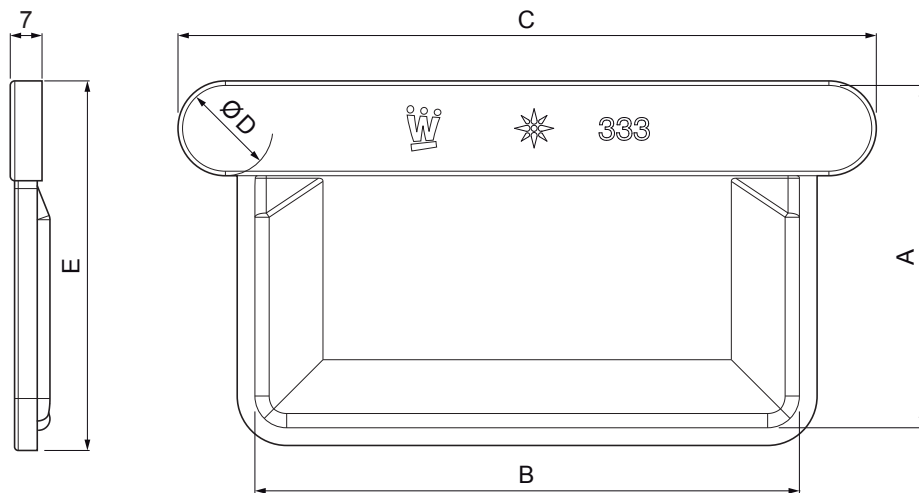

TECHNICKÝ LIST

ŽLABOVÉ ČELO HRANATÉ

WH-WCLH

OC Hliník lakovaný – Očelovo červená – RAL 3009

INDEX	ZMENA	DATUM	PODPIS	  
ZN. MAT.				
ROZM.–POLOT		T.O.	HMOTNOSŤ kg	MER.
POM. ZAR.			STN	TR.Č.
VYPR. Ing. Kluska M.			POZN.	Č.POZÍCIE
PRESK.				
TECHNOL.	TECHNOL.		STARÝ V.	Č.V.
NÁZOV	Žlabové čelo hranaté		Počet listov	WH-WCLH List 

Vytvorené: 07.06.2026 15:07:27

Technické zmeny vyhradené

Rozmery [mm]					
Menovitá veľkosť	A	B	C	Ø D	E
250	55	85	126	18	64
333	75	120	160	20	83
400	90	150	196	22	98